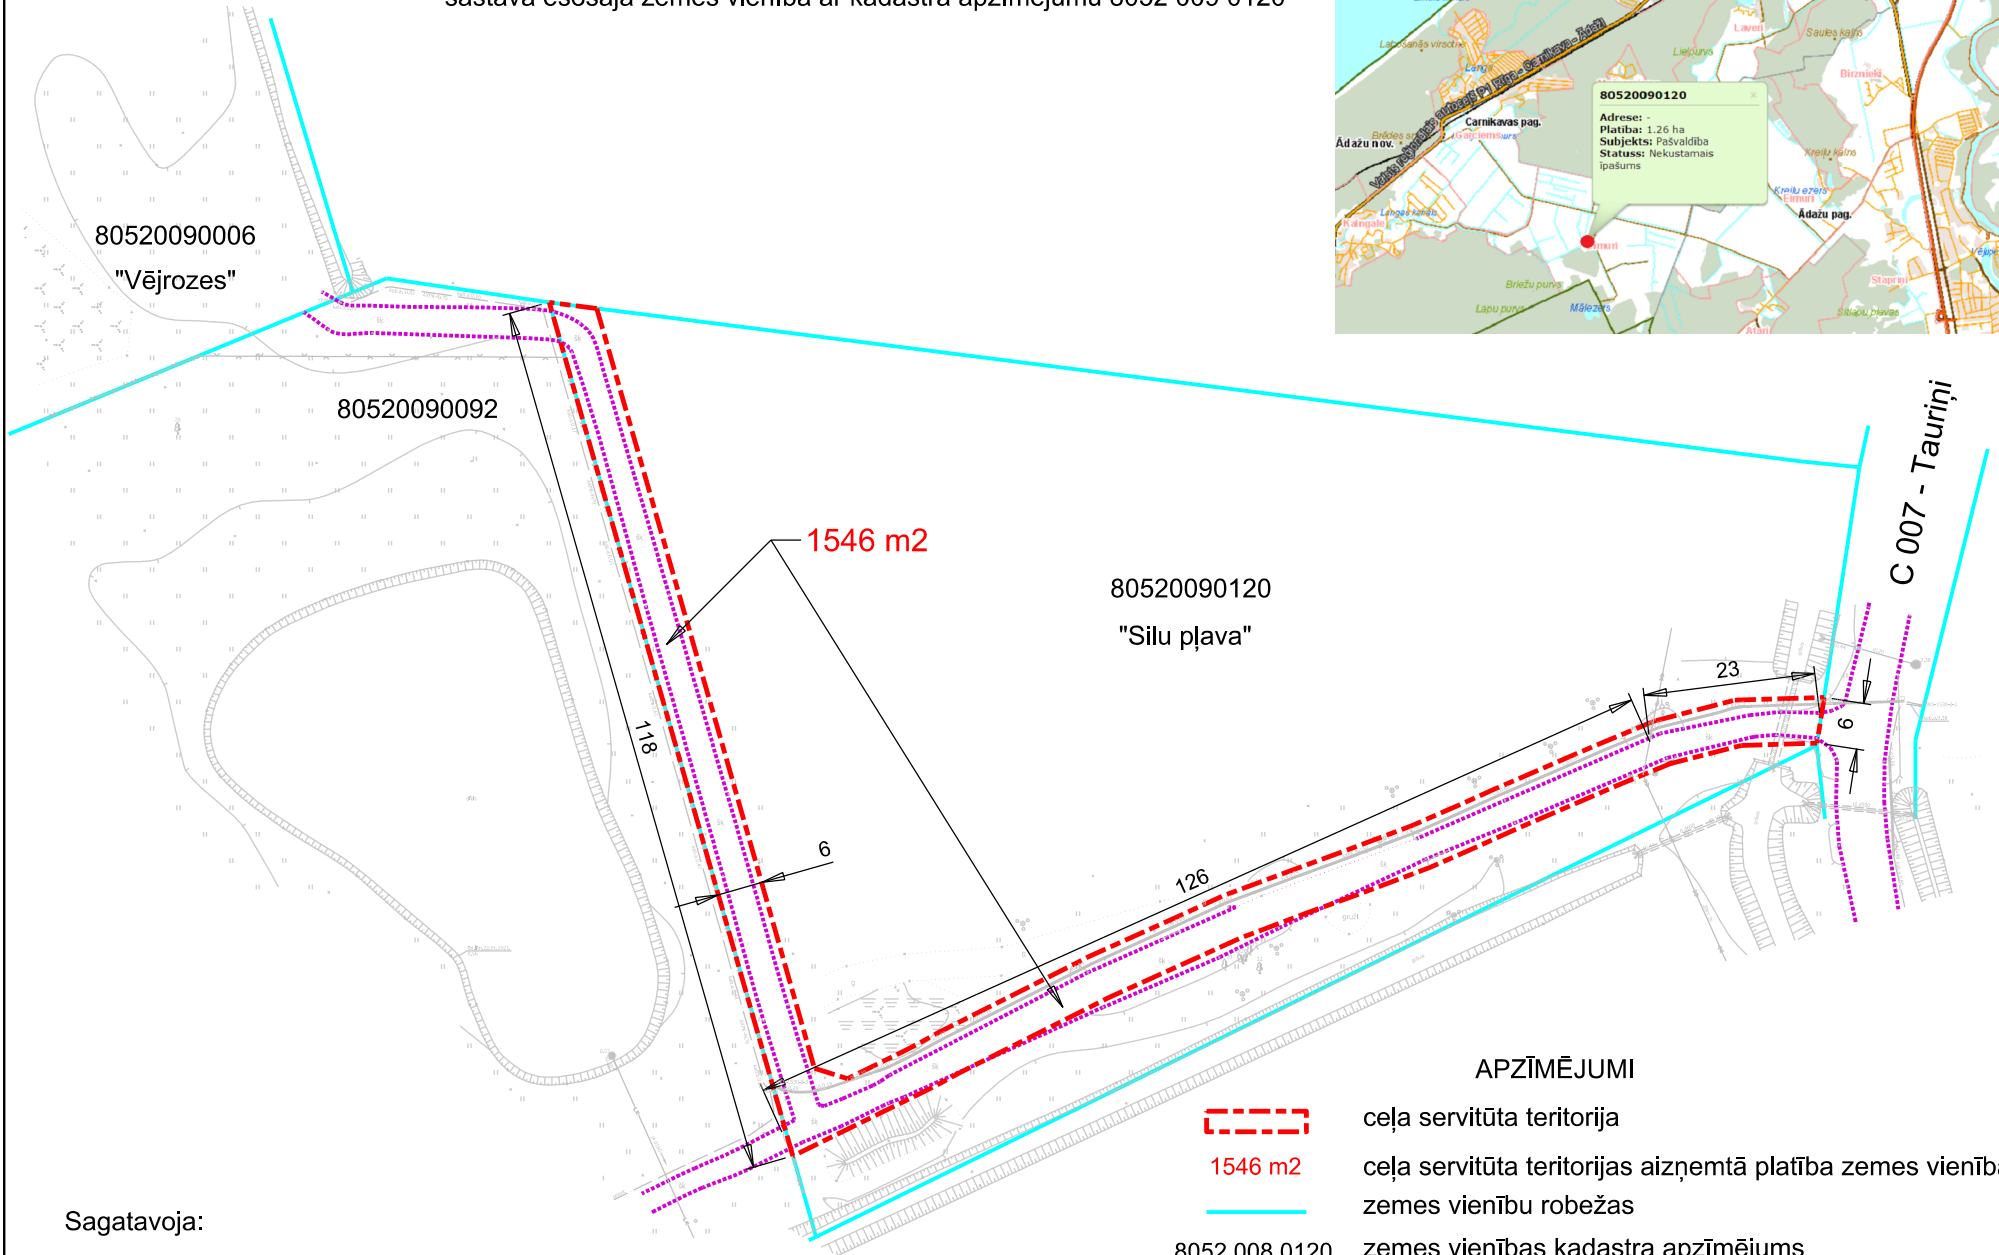

Ceļa servitūta teritorija nekustamā īpašuma "Silu pļavas"  
sastāvā esošajā zemes vienībā ar kadastra apzīmējumu 8052 009 0120

Sagatavoja:

Nekustamā īpašuma speciāliste G.Cielava

APZĪMĒJUMI

-  ceļa servitūta teritorija
- 1546 m2 ceļa servitūta teritorijas aizņemtā platība zemes vienībā
-  zemes vienību robežas
-  8052 008 0120 zemes vienības kadastra apzīmējums
-  piebraucamā ceļa robeža

Mērogs: 1: 1000