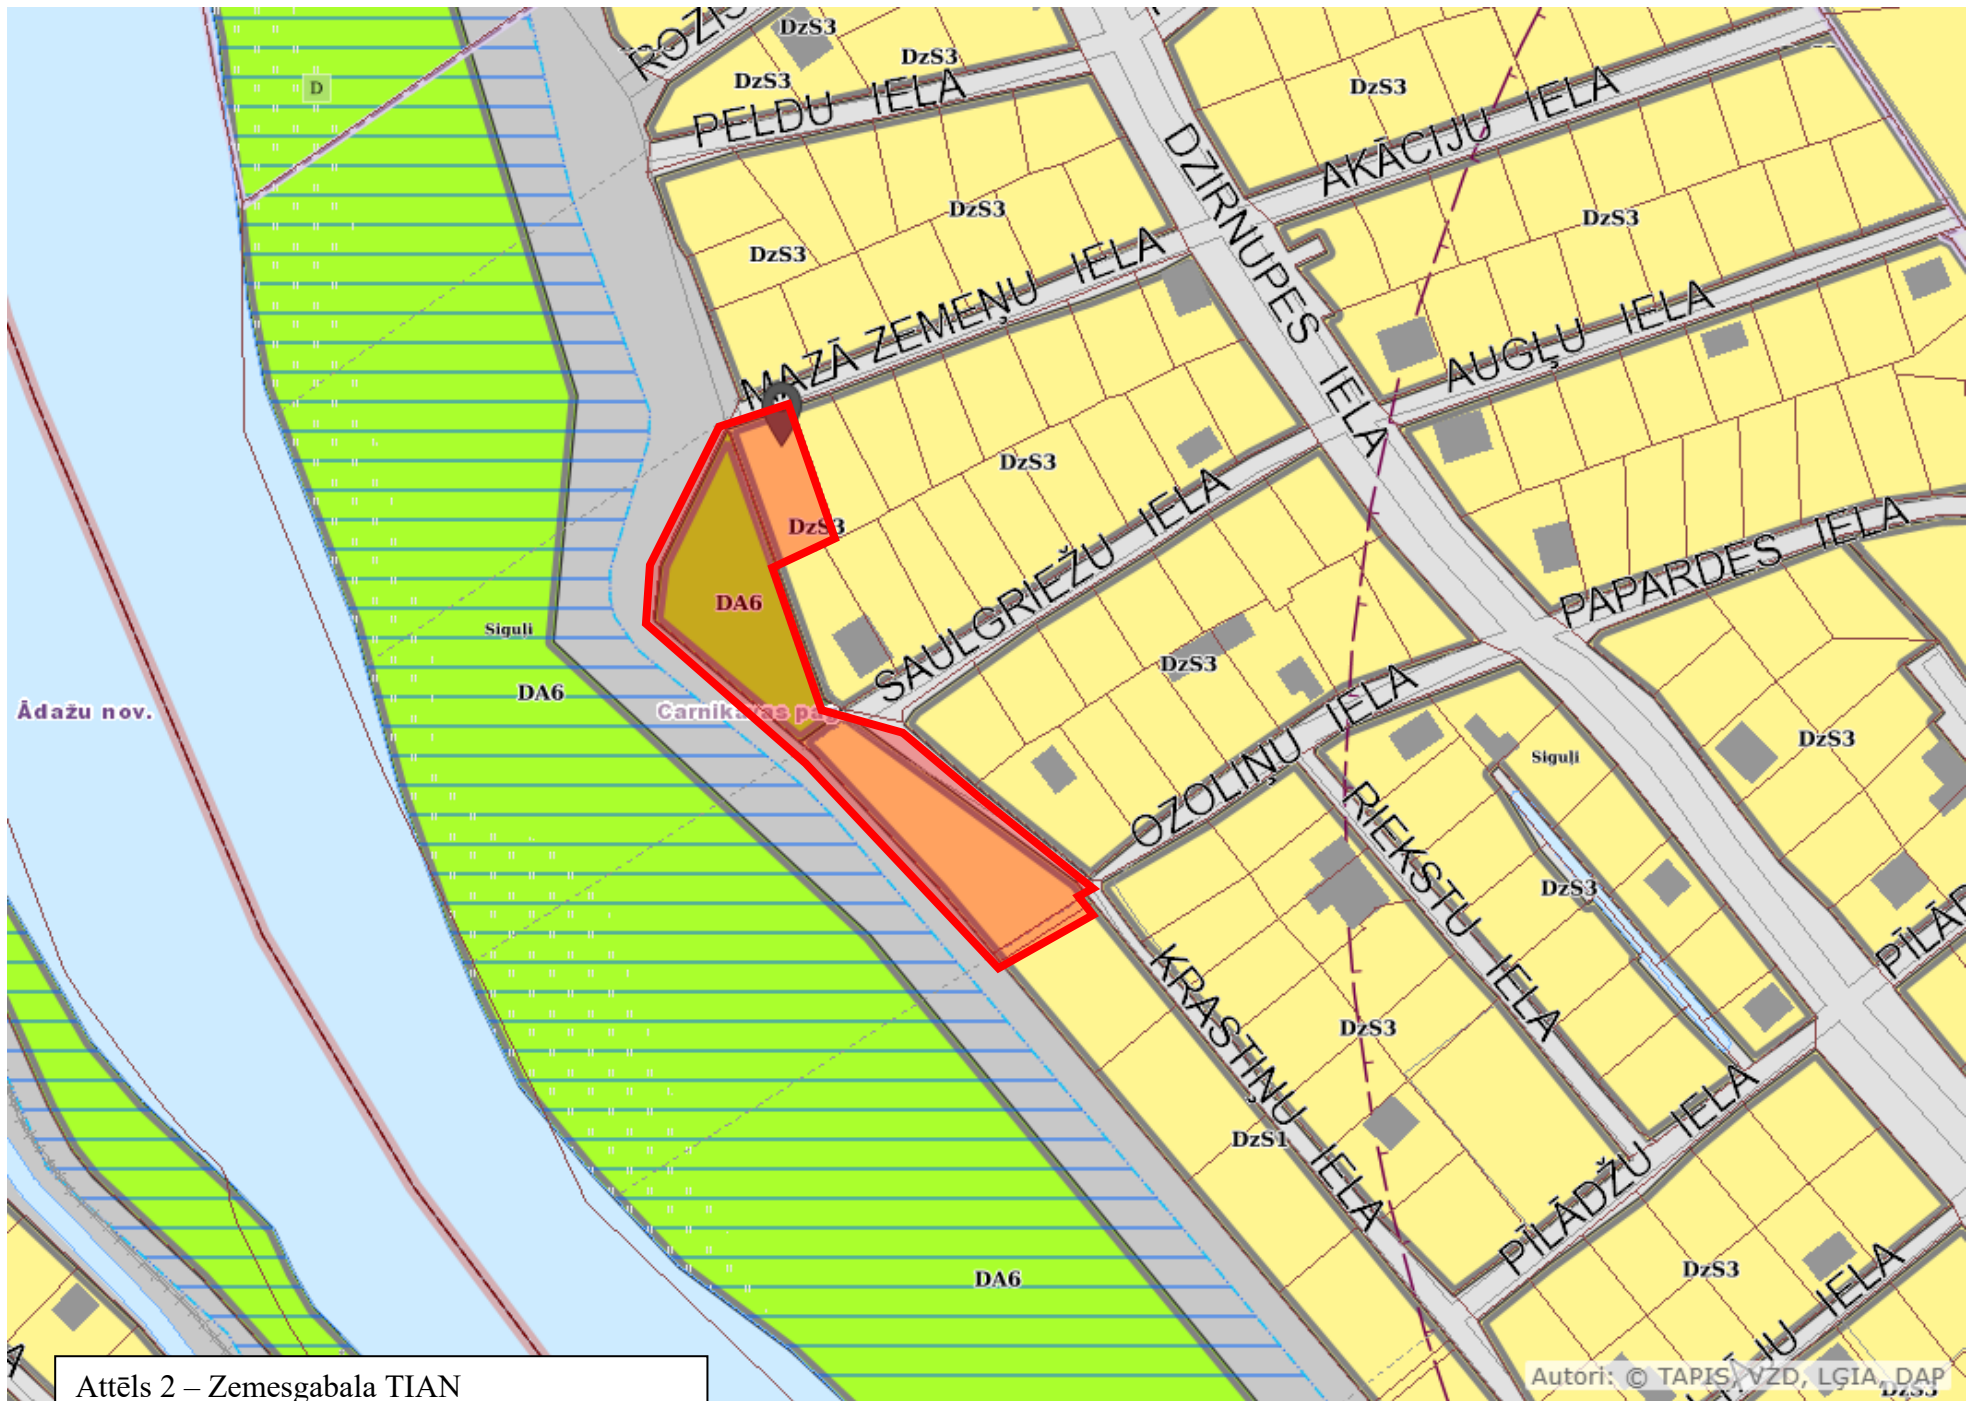

Attēls 1 - Zemsegabala novietojums kadastrā

Attēls 2 – Zemesgabala TIAN

Adažu no
E
A
Carnik

as
Platība
0.0806 ha
0.4455 ha
0.5261 ha

Attēls 3 – Zemesgabala ZIP