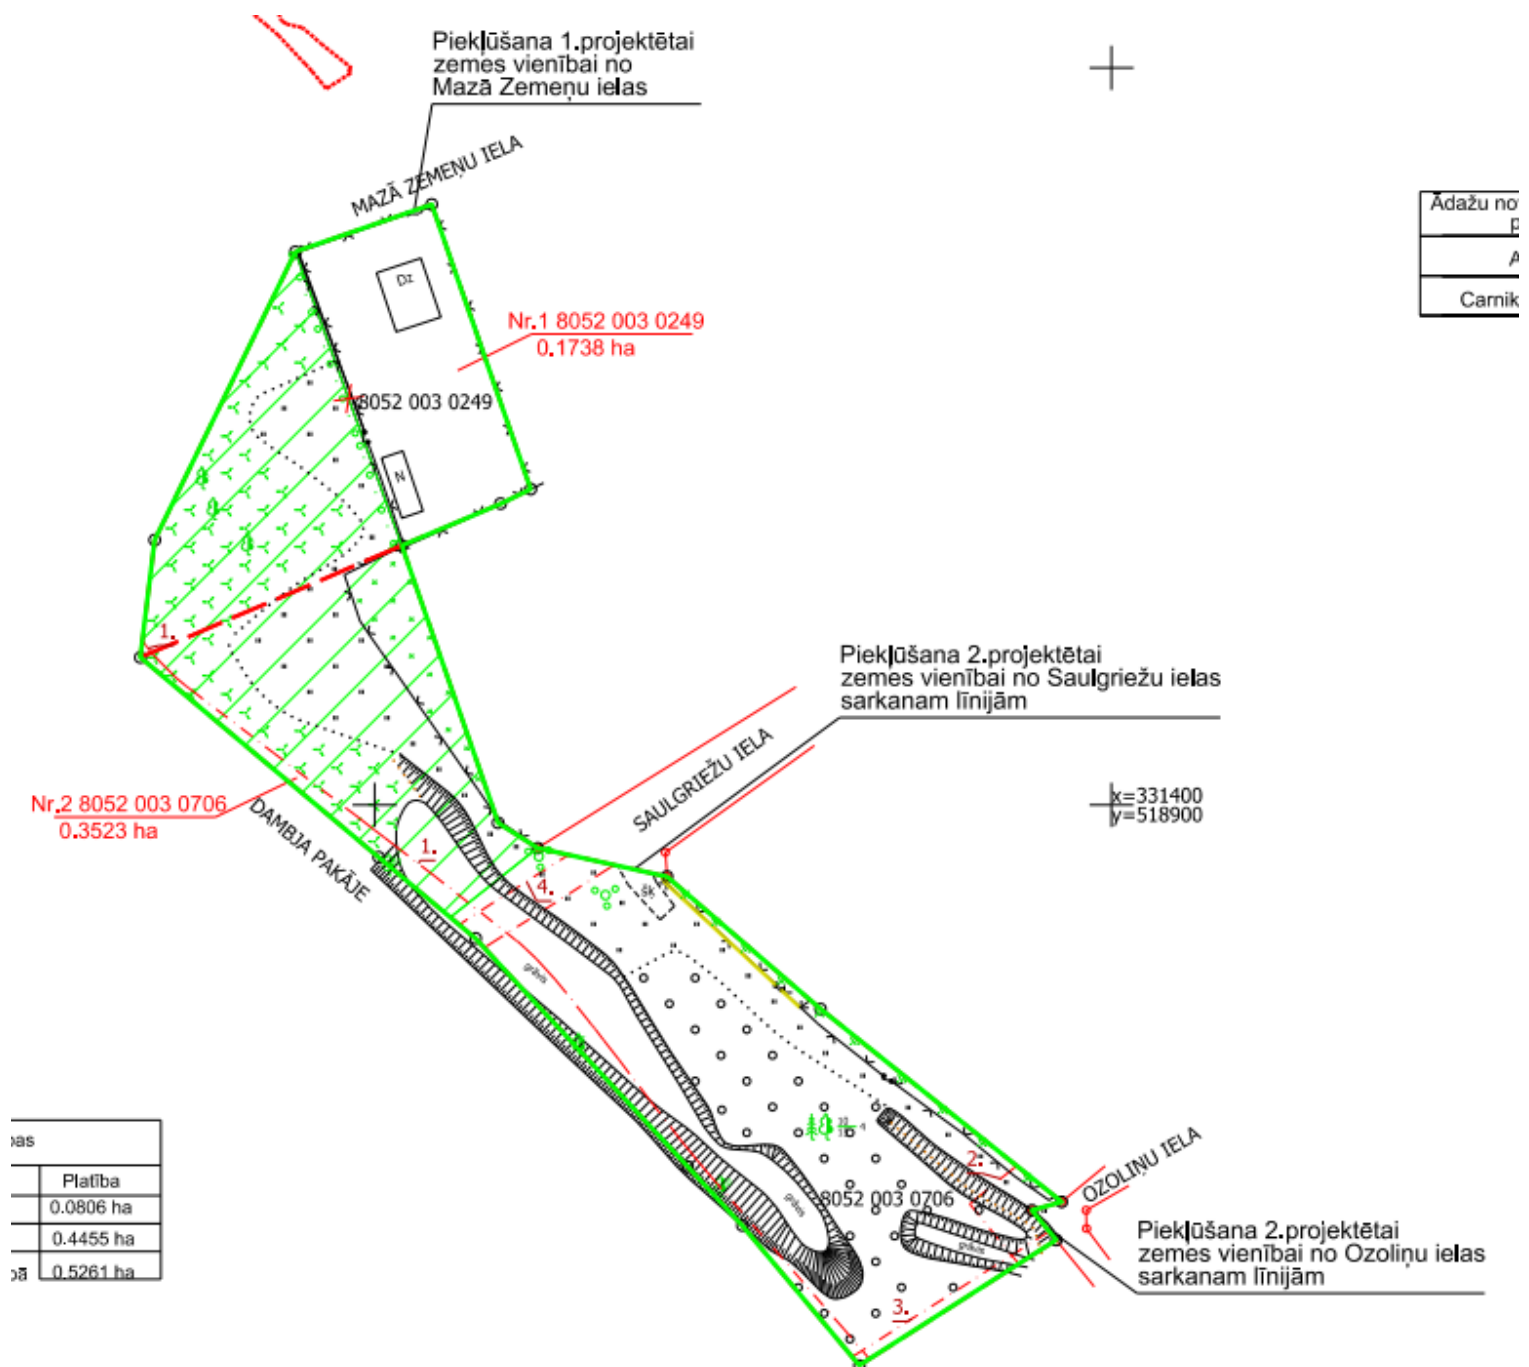

Attēls 1 - Zemsegabala novietojums kadastrā

Attēls 2 – Zemesgabala TIAN

Adažu no
E
A
Carnik

as
Platība
0.0806 ha
0.4455 ha
0.5261 ha

Attēls 3 – Zemesgabala ZIP