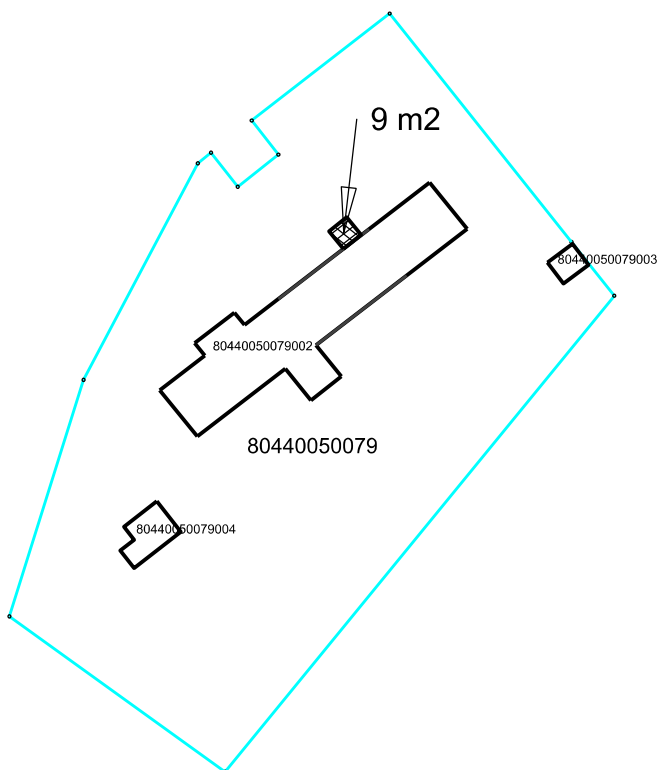

ZEMES VIENĪBAS DAĻAS NR.2 ROBEŽU PLĀNS  
zemes vienībai ar kadastra apzīmējumu 8044 007 0079  
un adresi Elīzes iela 10, Kadaga, Ādažu pag., Ādažu nov.

Zemes vienības daļas Nr.2  
izvietojums zemes vienībā

Zemes vienības daļas platība: 9 m<sup>2</sup>

Plāna mērogs: 1:500