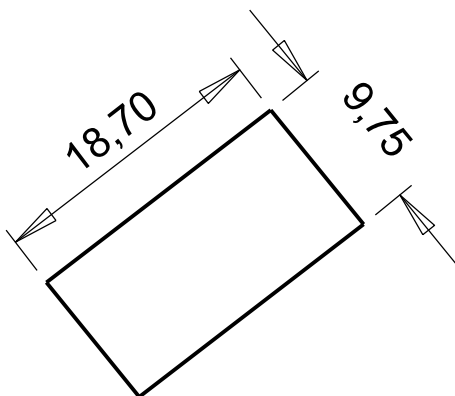

ZEMES VIENĪBAS DAĻAS NR.1 ROBEŽU PLĀNS
zemes vienībai ar kadastra apzīmējumu 8044 007 0079
un adresi Elīzes iela 10, Kadaga, Ādažu pag., Ādažu nov.

Zemes vienības daļas Nr.1
izvietojums zemes vienībā

Zemes vienības daļas platība: 182,3 m2

Plāna mērogs: 1:500