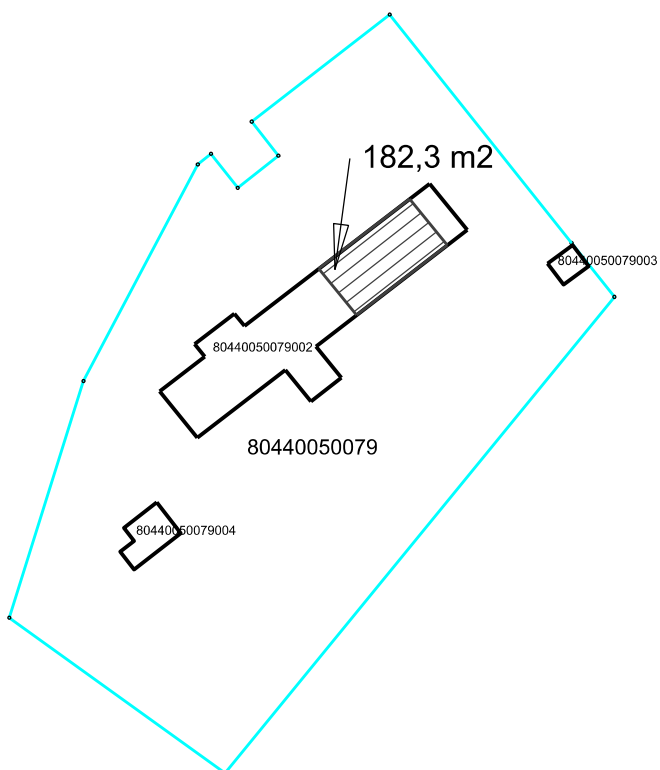

ZEMES VIENĪBAS DAĻAS NR.1 ROBEŽU PLĀNS
zemes vienībai ar kadastra apzīmējumu 8044 007 0079
un adresi Elīzes iela 10, Kadaga, Ādažu pag., Ādažu nov.

Zemes vienības daļas Nr.1
izvietojums zemes vienībā

Zemes vienības daļas platība: 182,3 m2

Plāna mērogs: 1:500