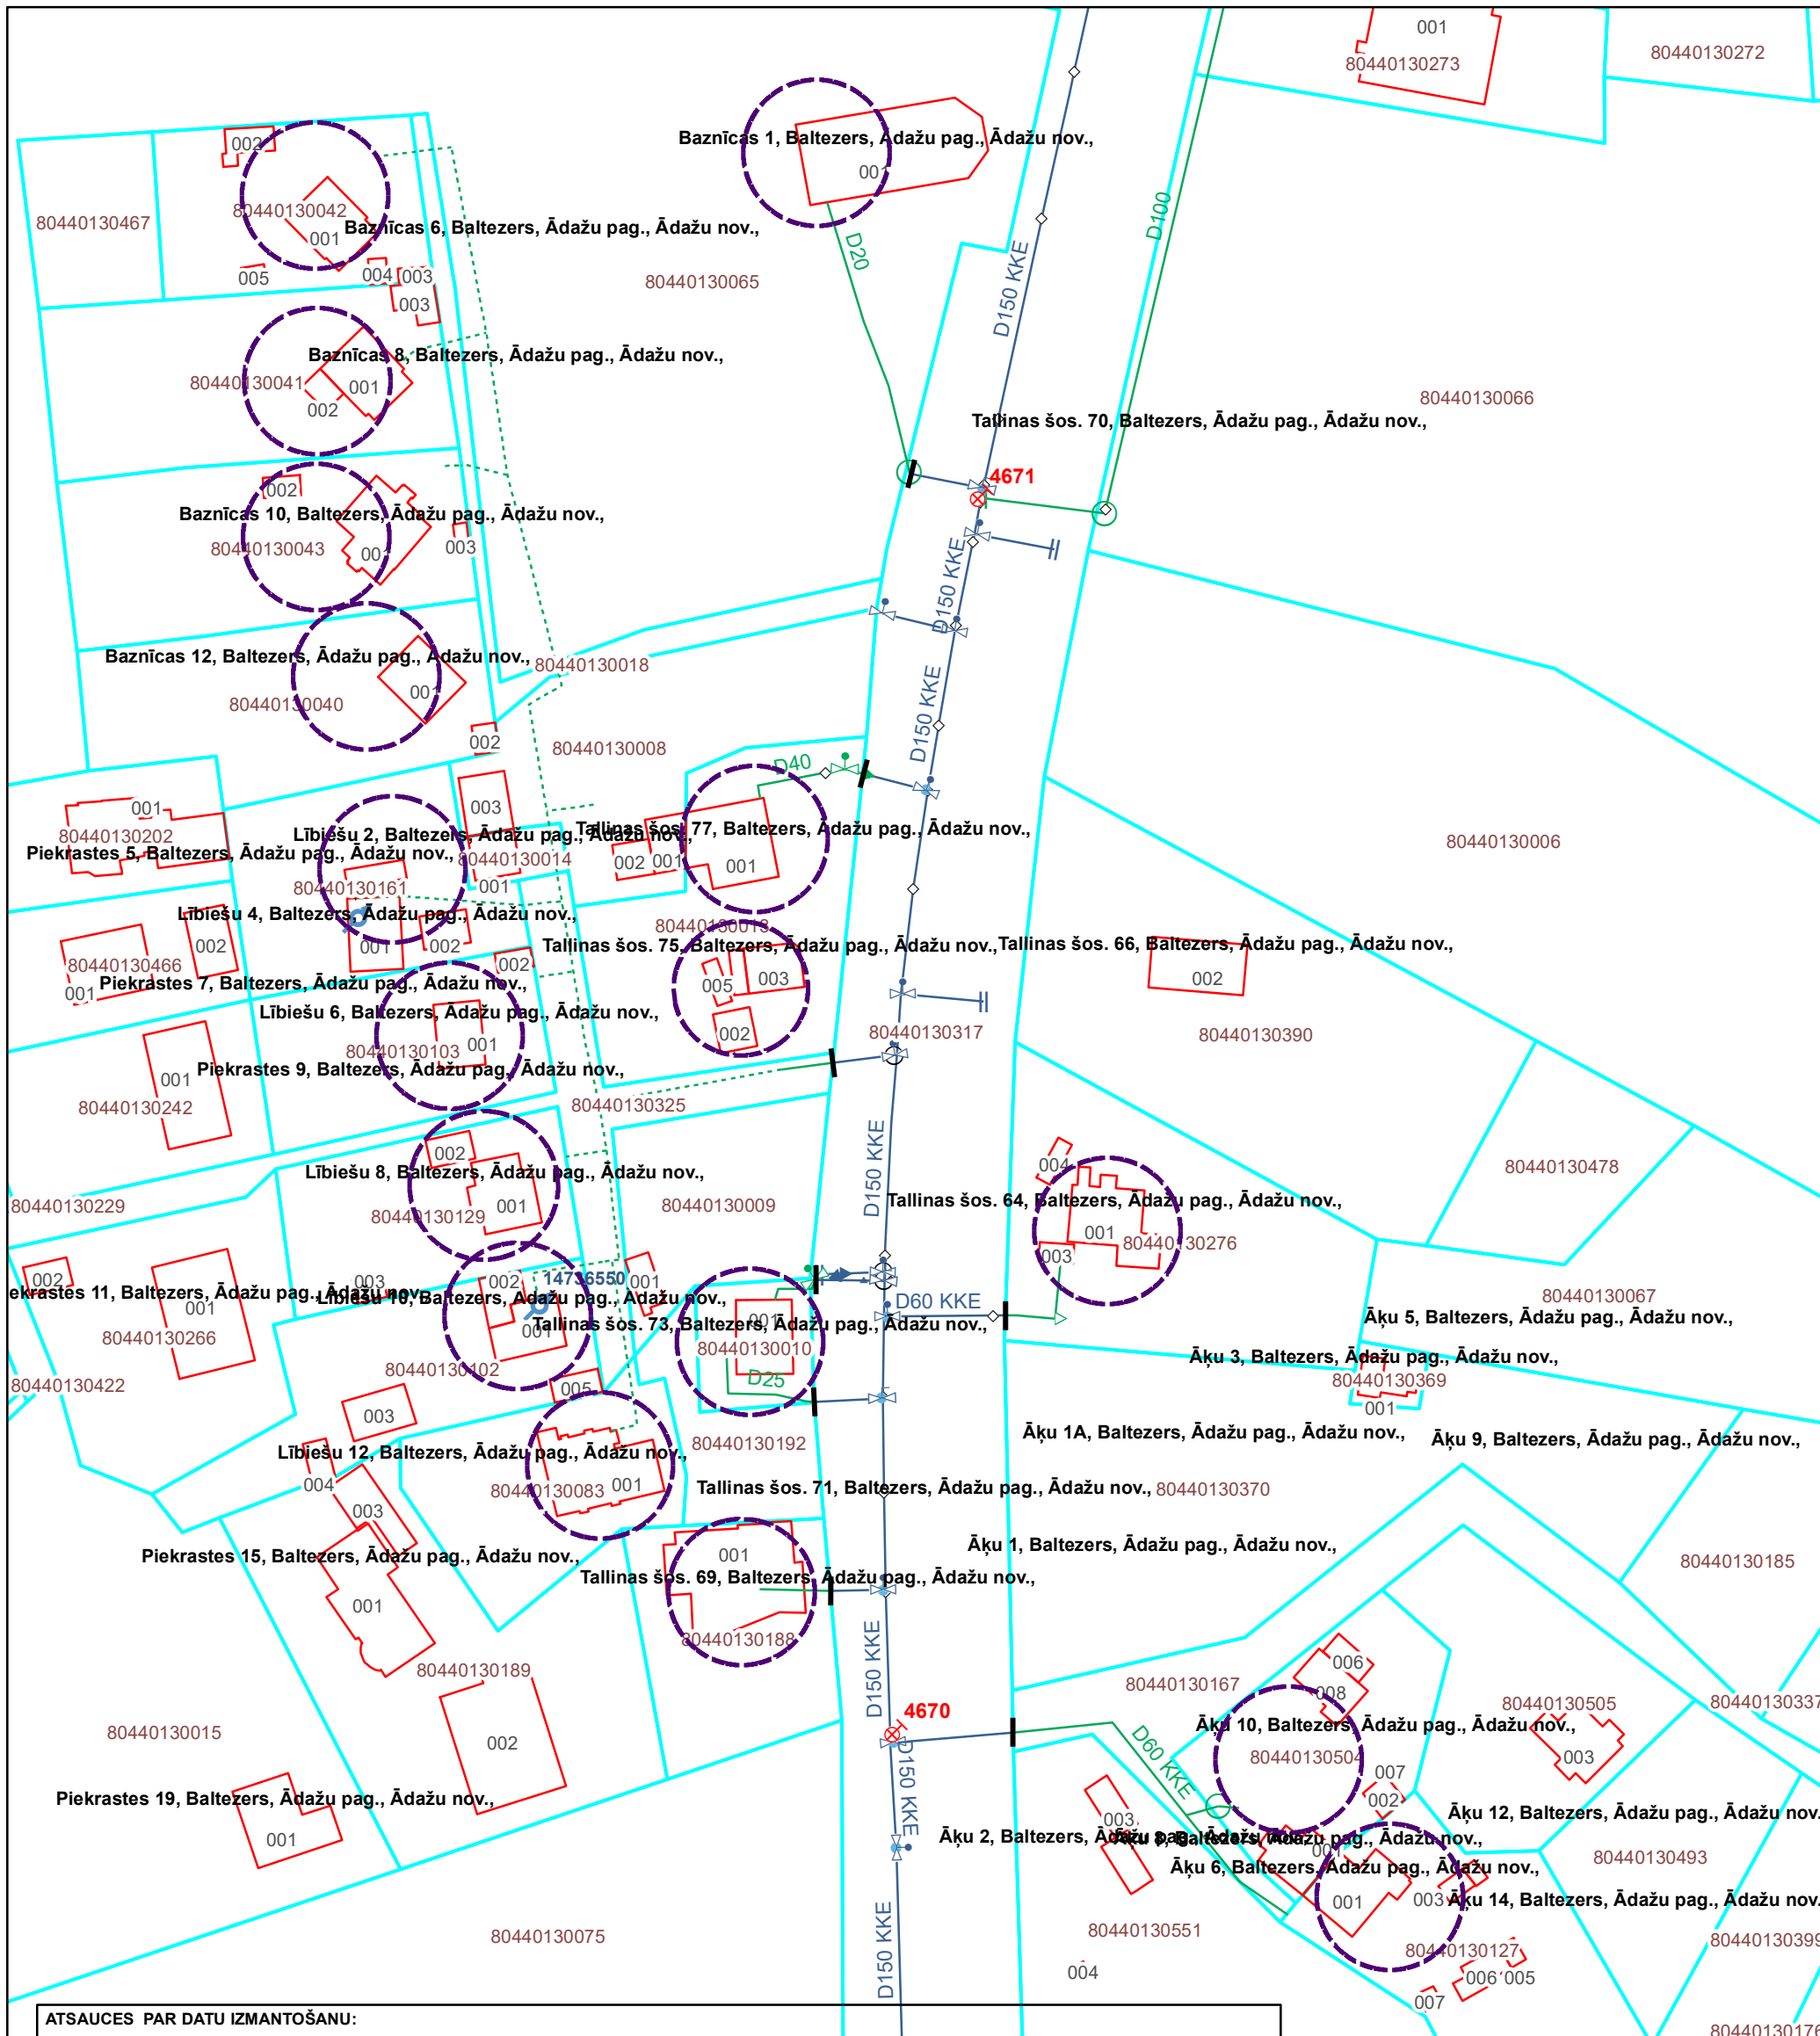

SIA "Rīgas ūdens" īpašumā esošie ūdensvada tīkli Tallinas šosejā,
Baltezerā, Ādažu novadā ar nekustamo
īpašumu pieslēgumiem no Baznīcas ielas, Lībiešu ielas, Āķu ielas un Tallinas šosejas

Datums: 22.11.2022

ATSAUCES PAR DATU IZMANTOŠANU:

- © Rīgas dome
- Produkta sagatavošanā izmantoti Valsts adrešu reģistra dati (Autors: © Valsts zemes dienests, pirmpublicējuma gads 2012)
- Produkta sagatavošanā izmantoti Augstas detalizācijas topogrāfiskās informācijas centrālās datubāzes dati (Autors: © Valsts zemes dienests, pirmpublicējuma gads 2011-2012).
- Produkta sagatavošanā izmantota Rīgas pilsētas pašvaldības ADTI © 2002-2012