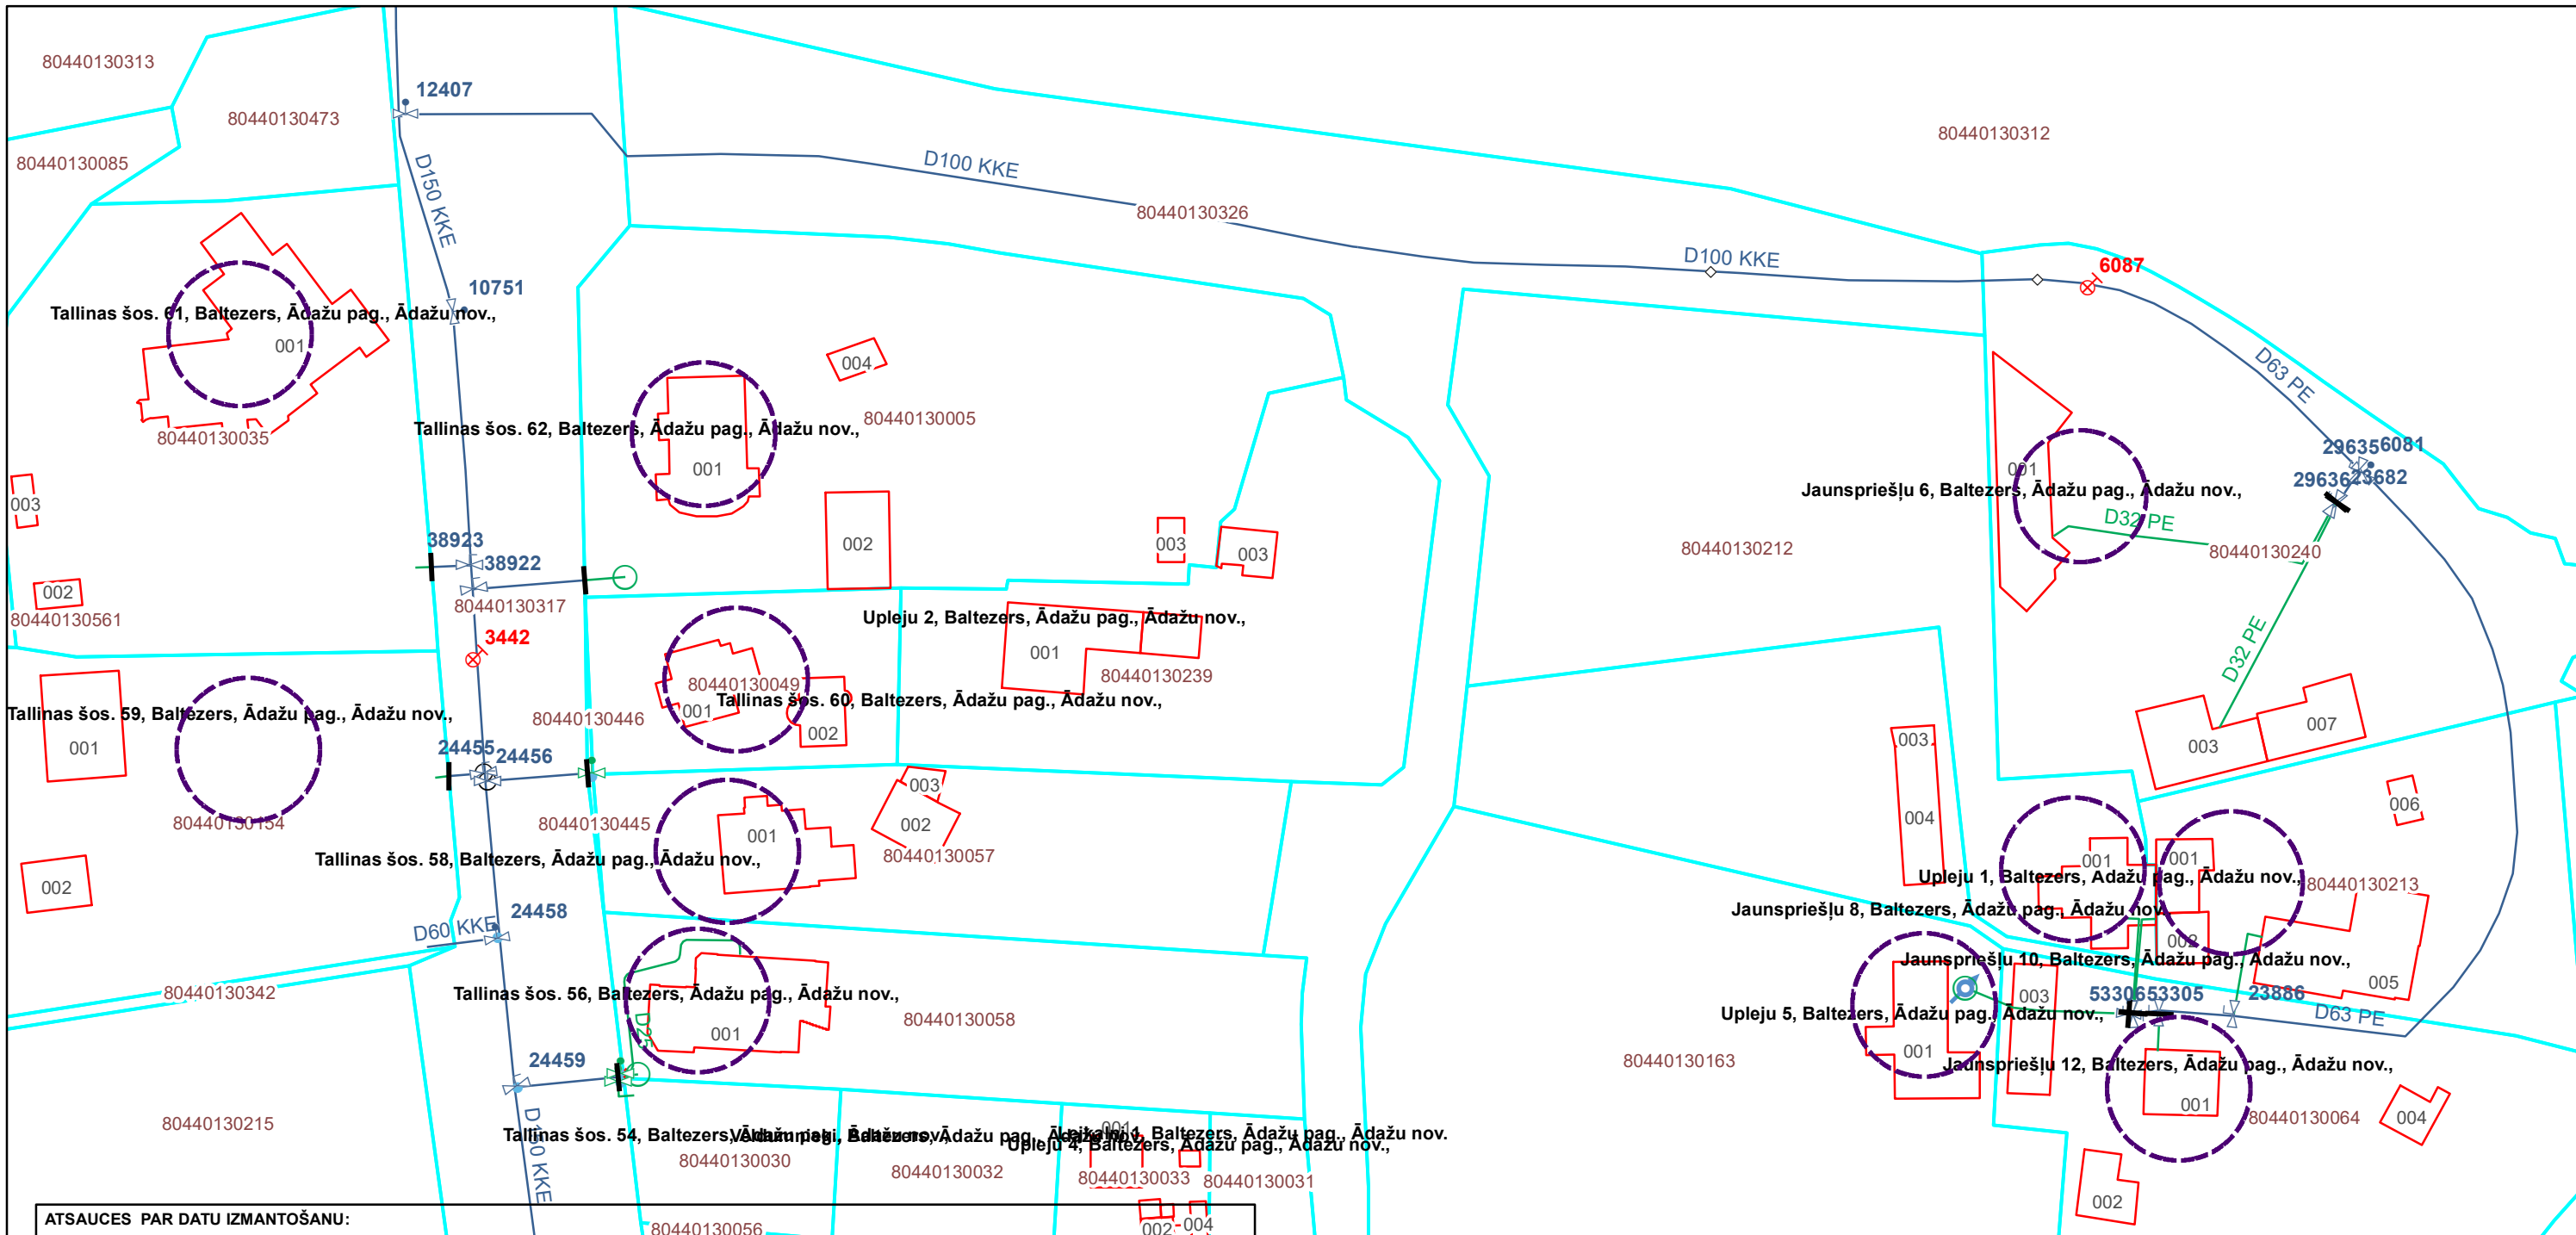

SIA "Rīgas ūdens" īpašumā esošie ūdensvada tīkli Tallinas šosejā,
Baltezerā, Ādažu novadā ar nekustamo
īpašumu pieslēgumiem no Jaunpriešļu ielas, Upleju ielas un Tallinas šosejas

Datums: 22.11.2022

ATSAUCES PAR DATU IZMANTOŠANU:
 © Rīgas dome
 - Produkta sagatavošanā izmantoti Valsts adrešu reģistra dati (Autors: © Valsts zemes dienests, pirmpublicējuma gads 2012)
 - Produkta sagatavošanā izmantoti Augstas detalizācijas topogrāfiskās informācijas centrālās datubāzes dati (Autors: © Valsts zemes dienests, pirmpublicējuma gads 2011-2012).
 - Produkta sagatavošanā izmantota Rīgas pilsētas pašvaldības ADTI © 2002-2012

- APZĪMĒJUMI:**
- SIA „Rīgas ūdens” īpašumā un valdījumā esošā centralizētā ūdensapgādes sistēma
 - Pakalpojumu lietotāja īpašumā vai valdījumā esošās ūdensvada sistēmas
 - - - Orientējošās pakalpojumu lietotāja īpašumā vai valdījumā esošās ūdensvada sistēmas
 - SIA „Rīgas ūdens” īpašumā un valdījumā esošā centralizētā kanalizācijas sistēma
 - SIA „Rīgas ūdens” īpašumā un valdījumā esošā spiediena kanalizācijas sistēma
 - Pakalpojumu lietotāja īpašumā vai valdījumā esošās kanalizācijas sistēmas
 - - - Orientējošās pakalpojumu lietotāja īpašumā vai valdījumā esošās kanalizācijas sistēmas
 - █ Centralizēto ūdensapgādes un/vai kanalizācijas sistēmu piederības robeža