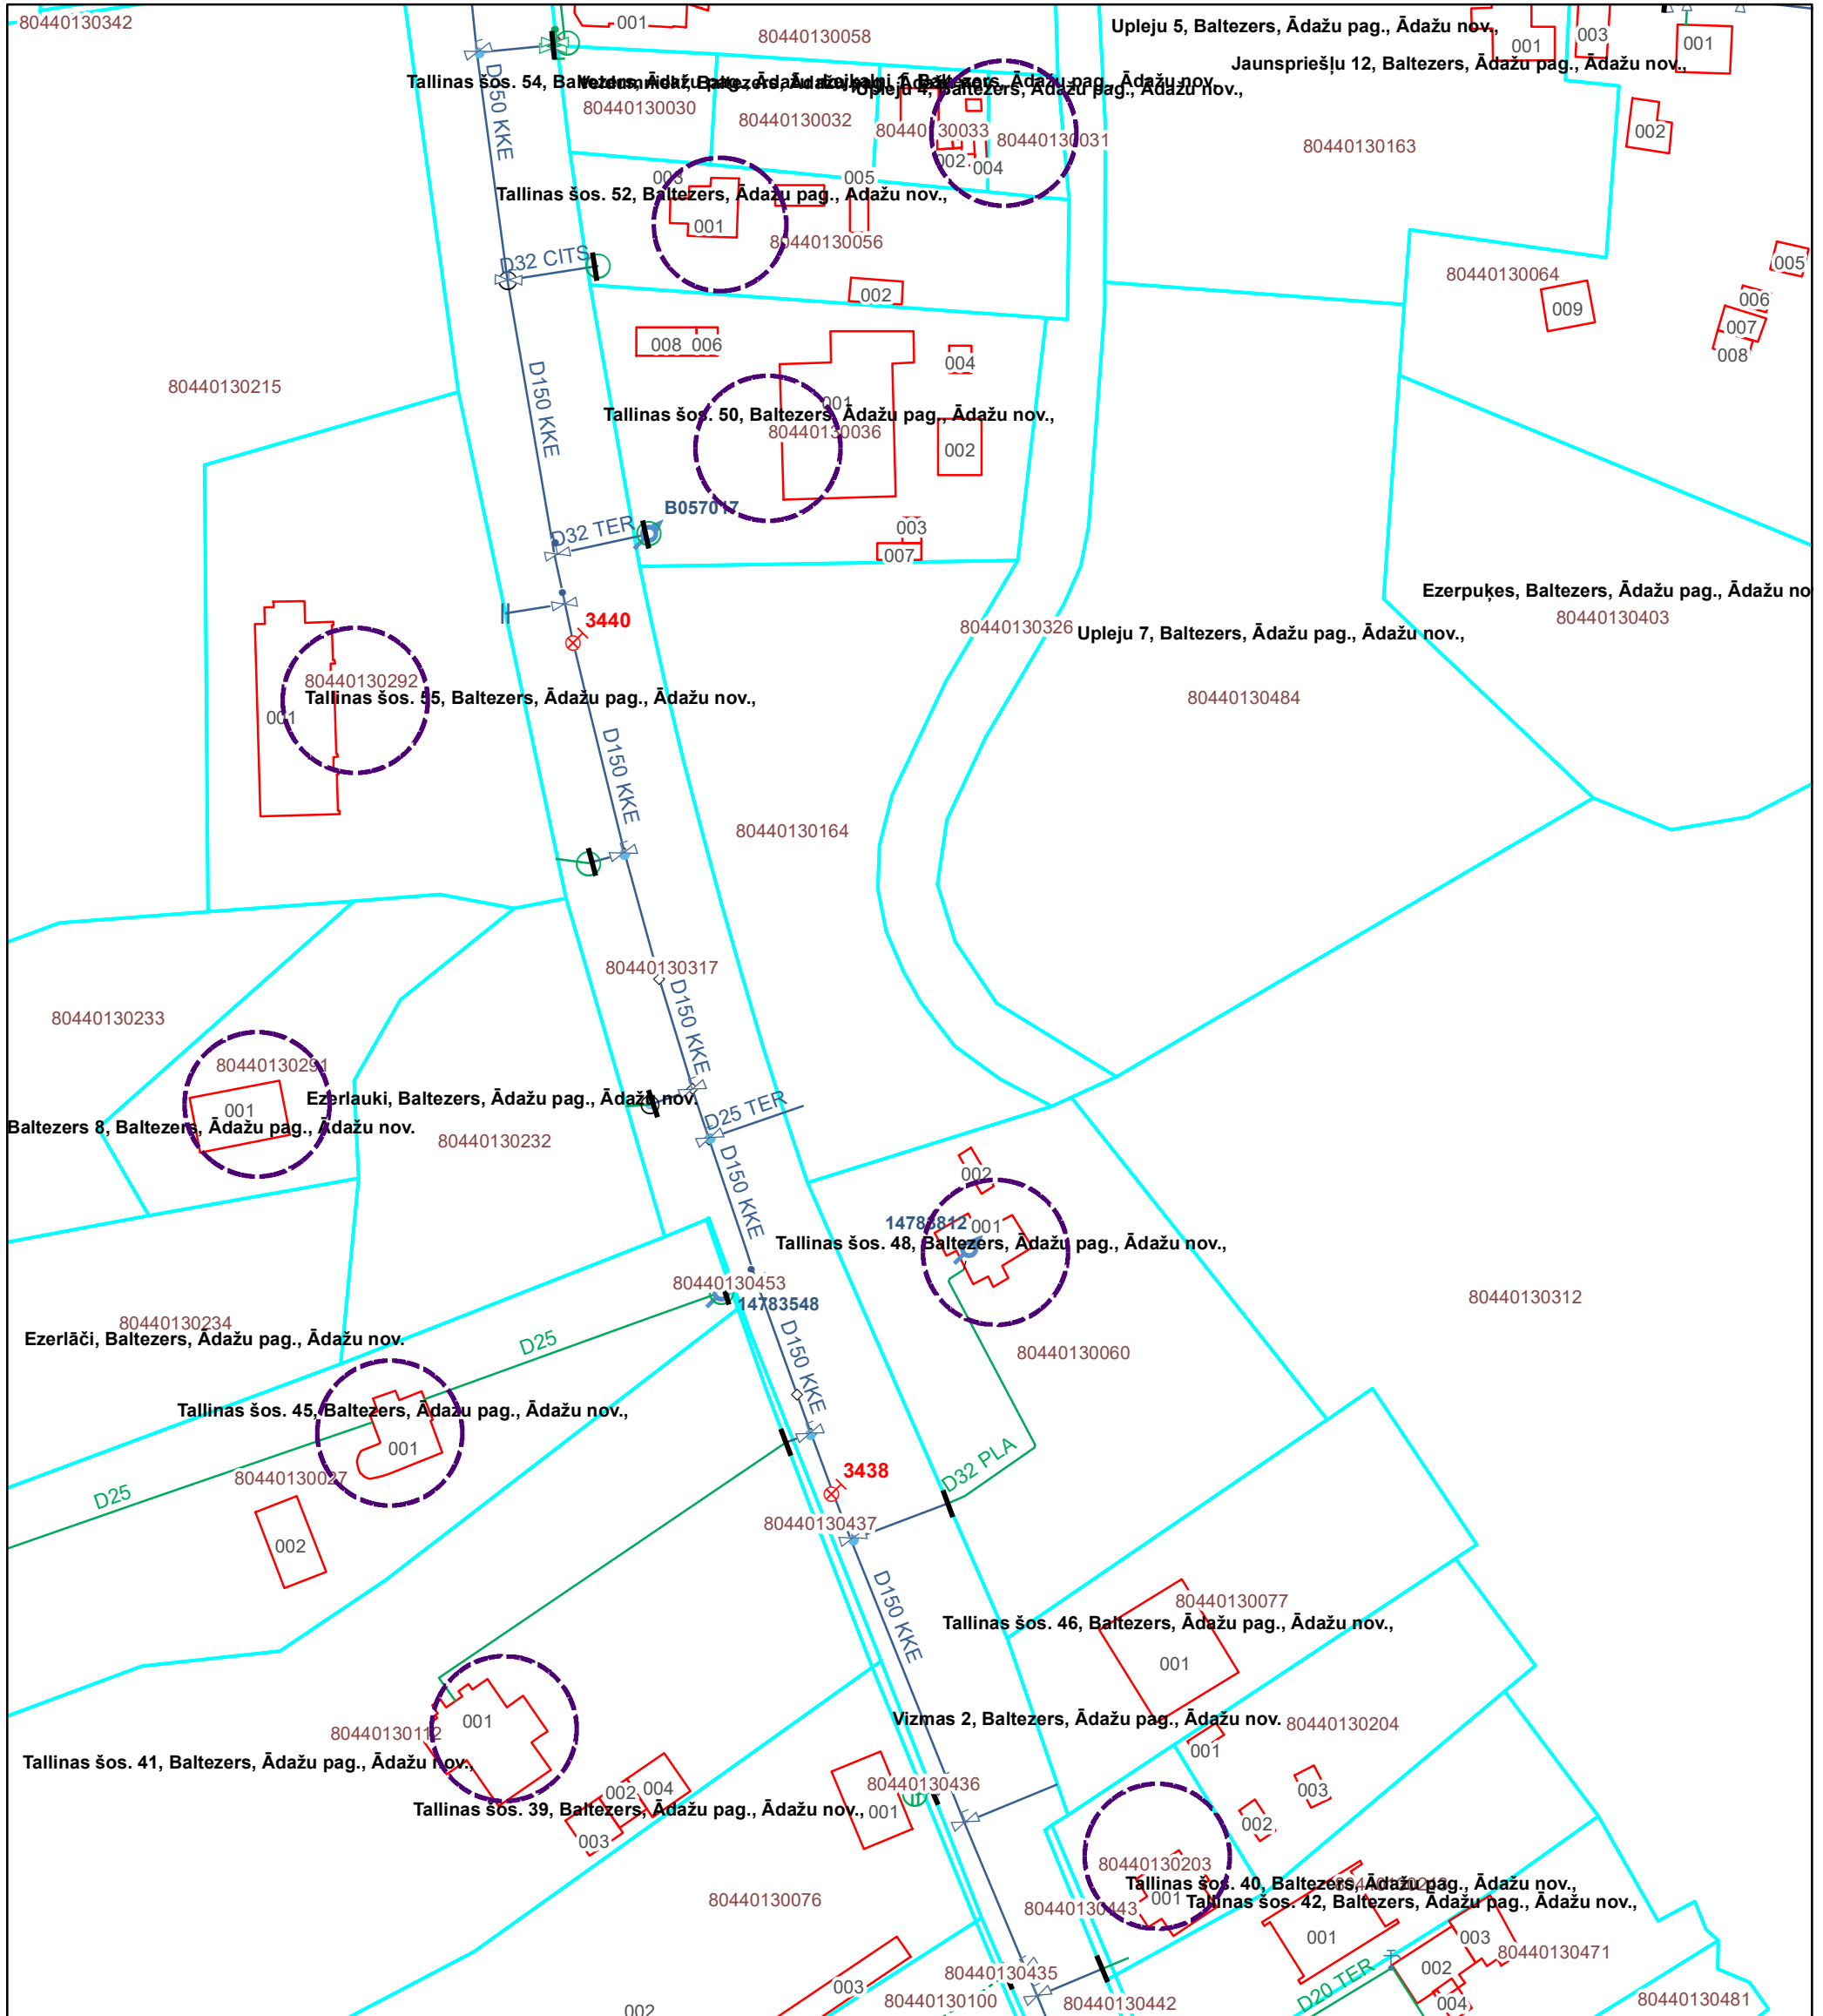

SIA "Rīgas ūdens" īpašumā esošie ūdensvada tīkli Tallinas šosejā,  
Baltezerā, Ādažu novadā ar nekustamo  
īpašumu pieslēgumiem

Datums: 22.11.2022

**ATSAUCES PAR DATU IZMANTOŠANU:**

© Rīgas dome  
- Produkta sagatavošanā izmantoti Valsts adrešu reģistra dati (Autors: © Valsts zemes dienests, pirmpublicējuma gads 2012)  
- Produkta sagatavošanā izmantoti Augstas detalizācijas topogrāfiskās informācijas centrālās datubāzes dati (Autors: © Valsts zemes dienests, pirmpublicējuma gads 2011-2012).  
- Produkta sagatavošanā izmantota Rīgas pilsētas pašvaldības ADTI © 2002-2012

**APZĪMĒJUMI:**

- SIA „Rīgas ūdens” īpašumā un valdījumā esošā centralizētā ūdensapgādes sistēma
- Pakalpojumu lietotāja īpašumā vai valdījumā esošās ūdensvada sistēmas
- - - Orientējošās pakalpojumu lietotāja īpašumā vai valdījumā esošās ūdensvada sistēmas
- SIA „Rīgas ūdens” īpašumā un valdījumā esošā centralizētā kanalizācijas sistēma
- SIA „Rīgas ūdens” īpašumā un valdījumā esošā spiediena kanalizācijas sistēma
- Pakalpojumu lietotāja īpašumā vai valdījumā esošās kanalizācijas sistēmas
- - - Orientējošās pakalpojumu lietotāja īpašumā vai valdījumā esošās kanalizācijas sistēmas
- I Centralizēto ūdensapgādes un/vai kanalizācijas sistēmu piederības robeža