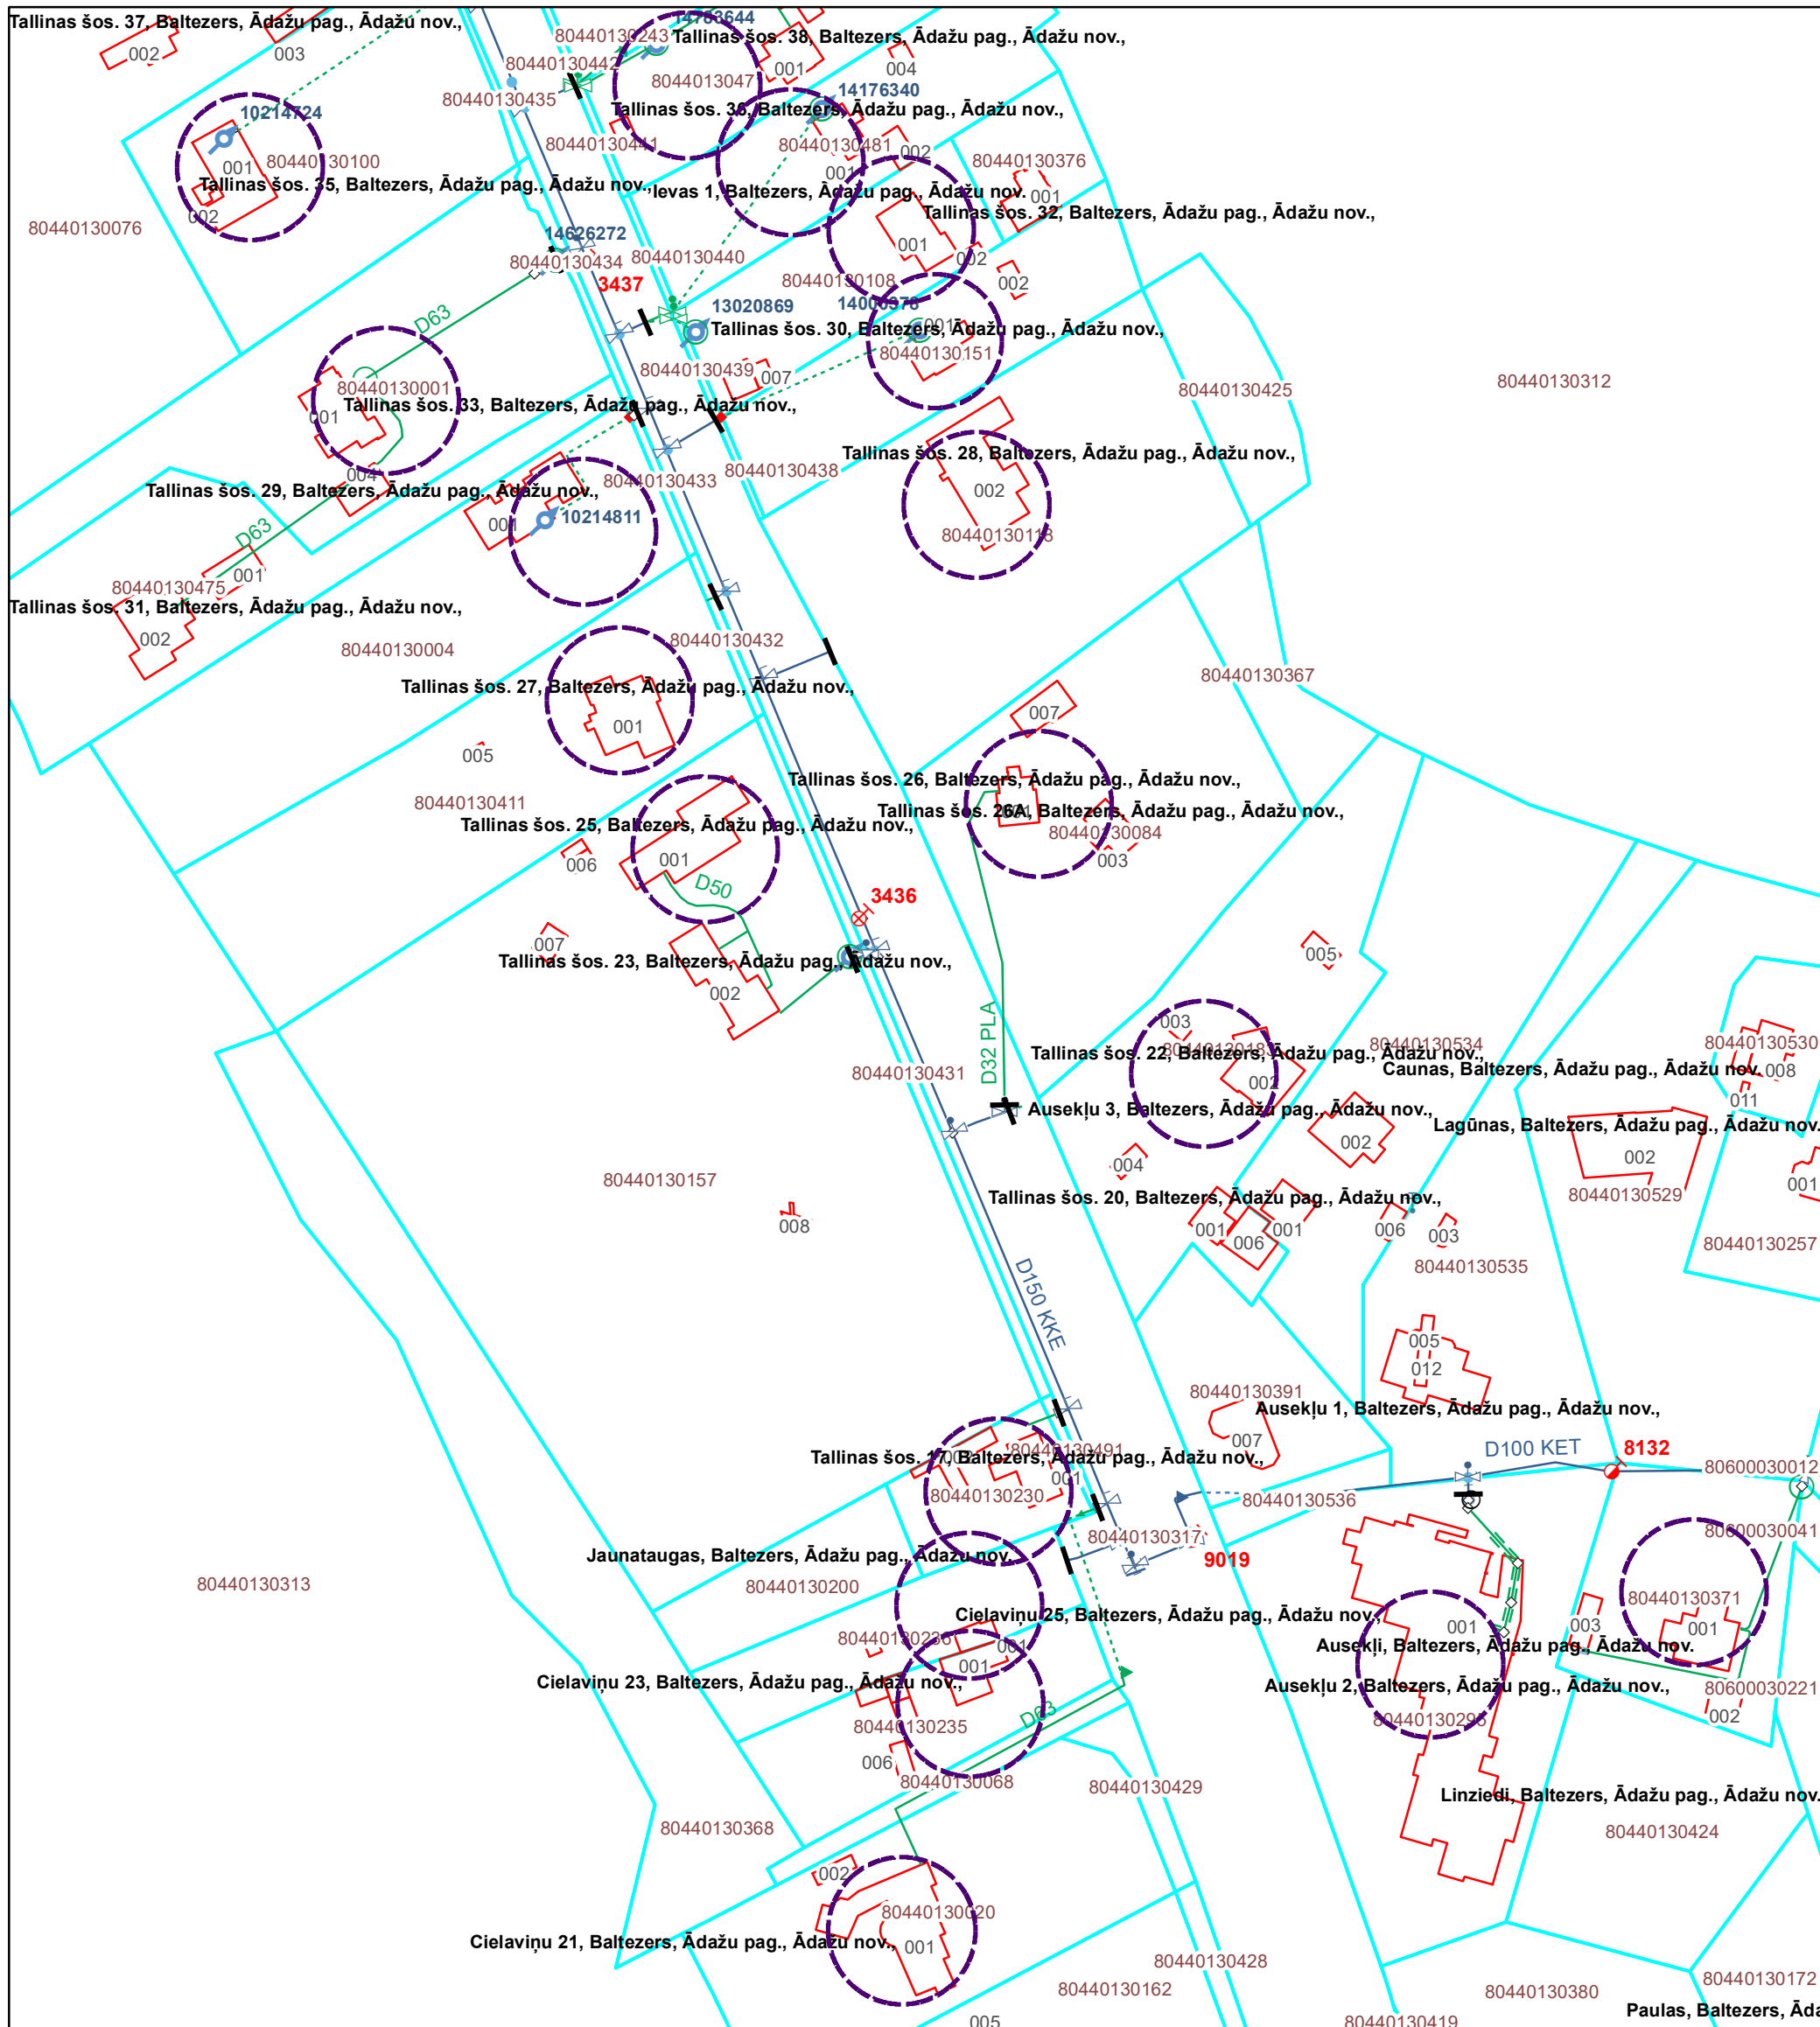

SIA "Rīgas ūdens" īpašumā esošie ūdensvada tīkli Tallinas šosejā,  
Baltezerā, Ādažu novadā ar nekustamo  
īpašumu pieslēgumiem

Datums: 23.11.2022

**ATSAUCES PAR DATU IZMANTOŠANU:**

- © Rīgas dome
- Produkta sagatavošanā izmantoti Valsts adrešu reģistra dati (Autors: © Valsts zemes dienests, pirmpublicējuma gads 2012)
- Produkta sagatavošanā izmantoti Augstas detalizācijas topogrāfiskās informācijas centrālās datubāzes dati (Autors: © Valsts zemes dienests, pirmpublicējuma gads 2011-2012).
- Produkta sagatavošanā izmantota Rīgas pilsētas pašvaldības ADTI © 2002-2012

**APZĪMĒJUMI:**

- SIA „Rīgas ūdens” īpašumā un valdījumā esošā centralizētā ūdensapgādes sistēma
- Pakalpojumu lietotāja īpašumā vai valdījumā esošās ūdensvada sistēmas
- - - Orientējošās pakalpojumu lietotāja īpašumā vai valdījumā esošās ūdensvada sistēmas
- SIA „Rīgas ūdens” īpašumā un valdījumā esošā centralizētā kanalizācijas sistēma
- SIA „Rīgas ūdens” īpašumā un valdījumā esošā spiediena kanalizācijas sistēma
- Pakalpojumu lietotāja īpašumā vai valdījumā esošās kanalizācijas sistēmas
- - - Orientējošās pakalpojumu lietotāja īpašumā vai valdījumā esošās kanalizācijas sistēmas
- █ Centralizēto ūdensapgādes un/vai kanalizācijas sistēmu piederības robeža

**PIEZĪMES:** Klienta tīkli uzrādīti shematiski un bez mēroga

**Dokuments ir sagatavots elektroniski un ir derīgs bez paraksta**