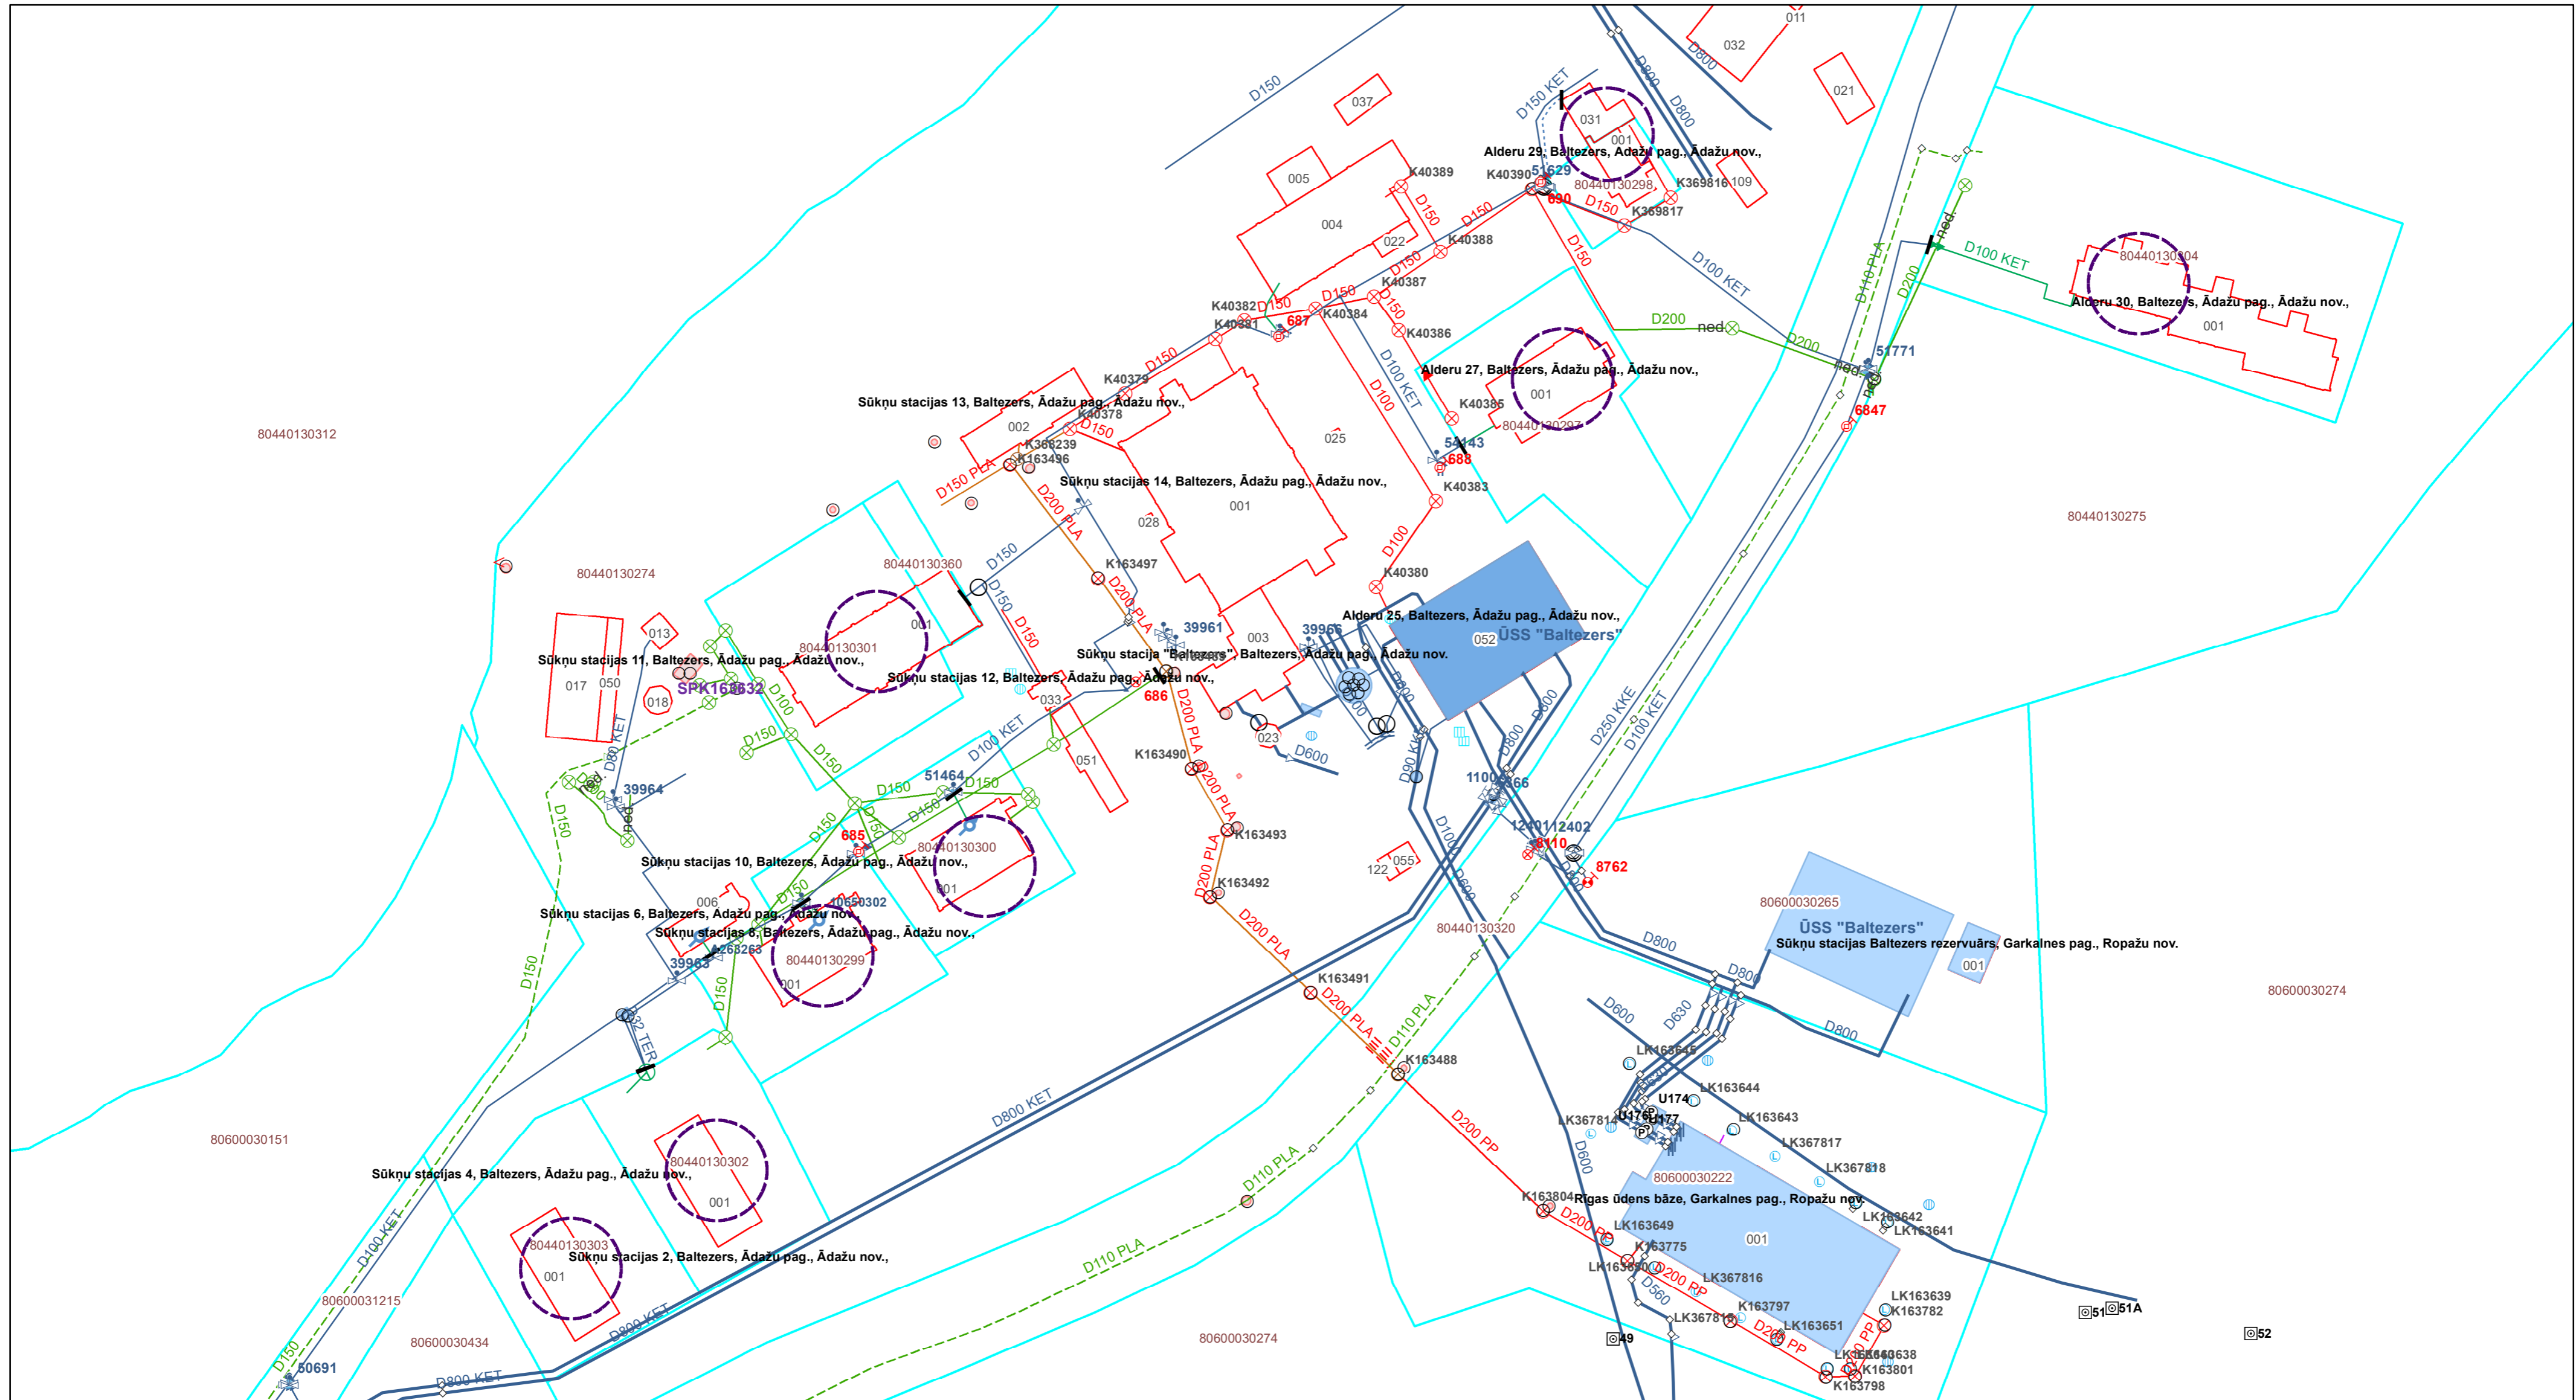

Datums: 23.11.2022

SIA "Rīgas ūdens" īpašumā esošie ūdensvada tīkli Baltezerā, Ādažu novadā ar sūkņu staciju un Alderu ielas pieslēgumiem

**ATSAUCES PAR DATU IZMANTOŠANU:**  
 © Rīgas dome  
 - Produkta sagatavošanā izmantoti Valsts adrešu reģistra dati (Autors: © Valsts zemes dienests, pirmpublicējuma gads 2012)  
 - Produkta sagatavošanā izmantoti Augstas detalizācijas topogrāfiskās informācijas centrālās datubāzes dati (Autors: © Valsts zemes dienests, pirmpublicējuma gads 2011-2012)  
 - Produkta sagatavošanā izmantota Rīgas pilsētas pašvaldības ADT1 © 2002-2012

- APZĪMĒJUMI:**
- SIA „Rīgas ūdens” īpašumā un valdījumā esošā centralizētā ūdensapgādes sistēma
  - Pakalpojumu lietotāja īpašumā vai valdījumā esošās ūdensvada sistēmas
  - - - Orientējošās pakalpojumu lietotāja īpašumā vai valdījumā esošās ūdensvada sistēmas
  - SIA „Rīgas ūdens” īpašumā un valdījumā esošā centralizētā kanalizācijas sistēma
  - SIA „Rīgas ūdens” īpašumā un valdījumā esošā spiediena kanalizācijas sistēma
  - Pakalpojumu lietotāja īpašumā vai valdījumā esošās kanalizācijas sistēmas
  - - - Orientējošās pakalpojumu lietotāja īpašumā vai valdījumā esošās kanalizācijas sistēmas
  - Centralizēto ūdensapgādes un/vai kanalizācijas sistēmu piederības robeža

**PIEZĪMES:** Klienta tīkli uzrādīti shematiski un bez mēroga  
**Dokuments ir sagatavots elektroniski un ir derīgs bez paraksta**