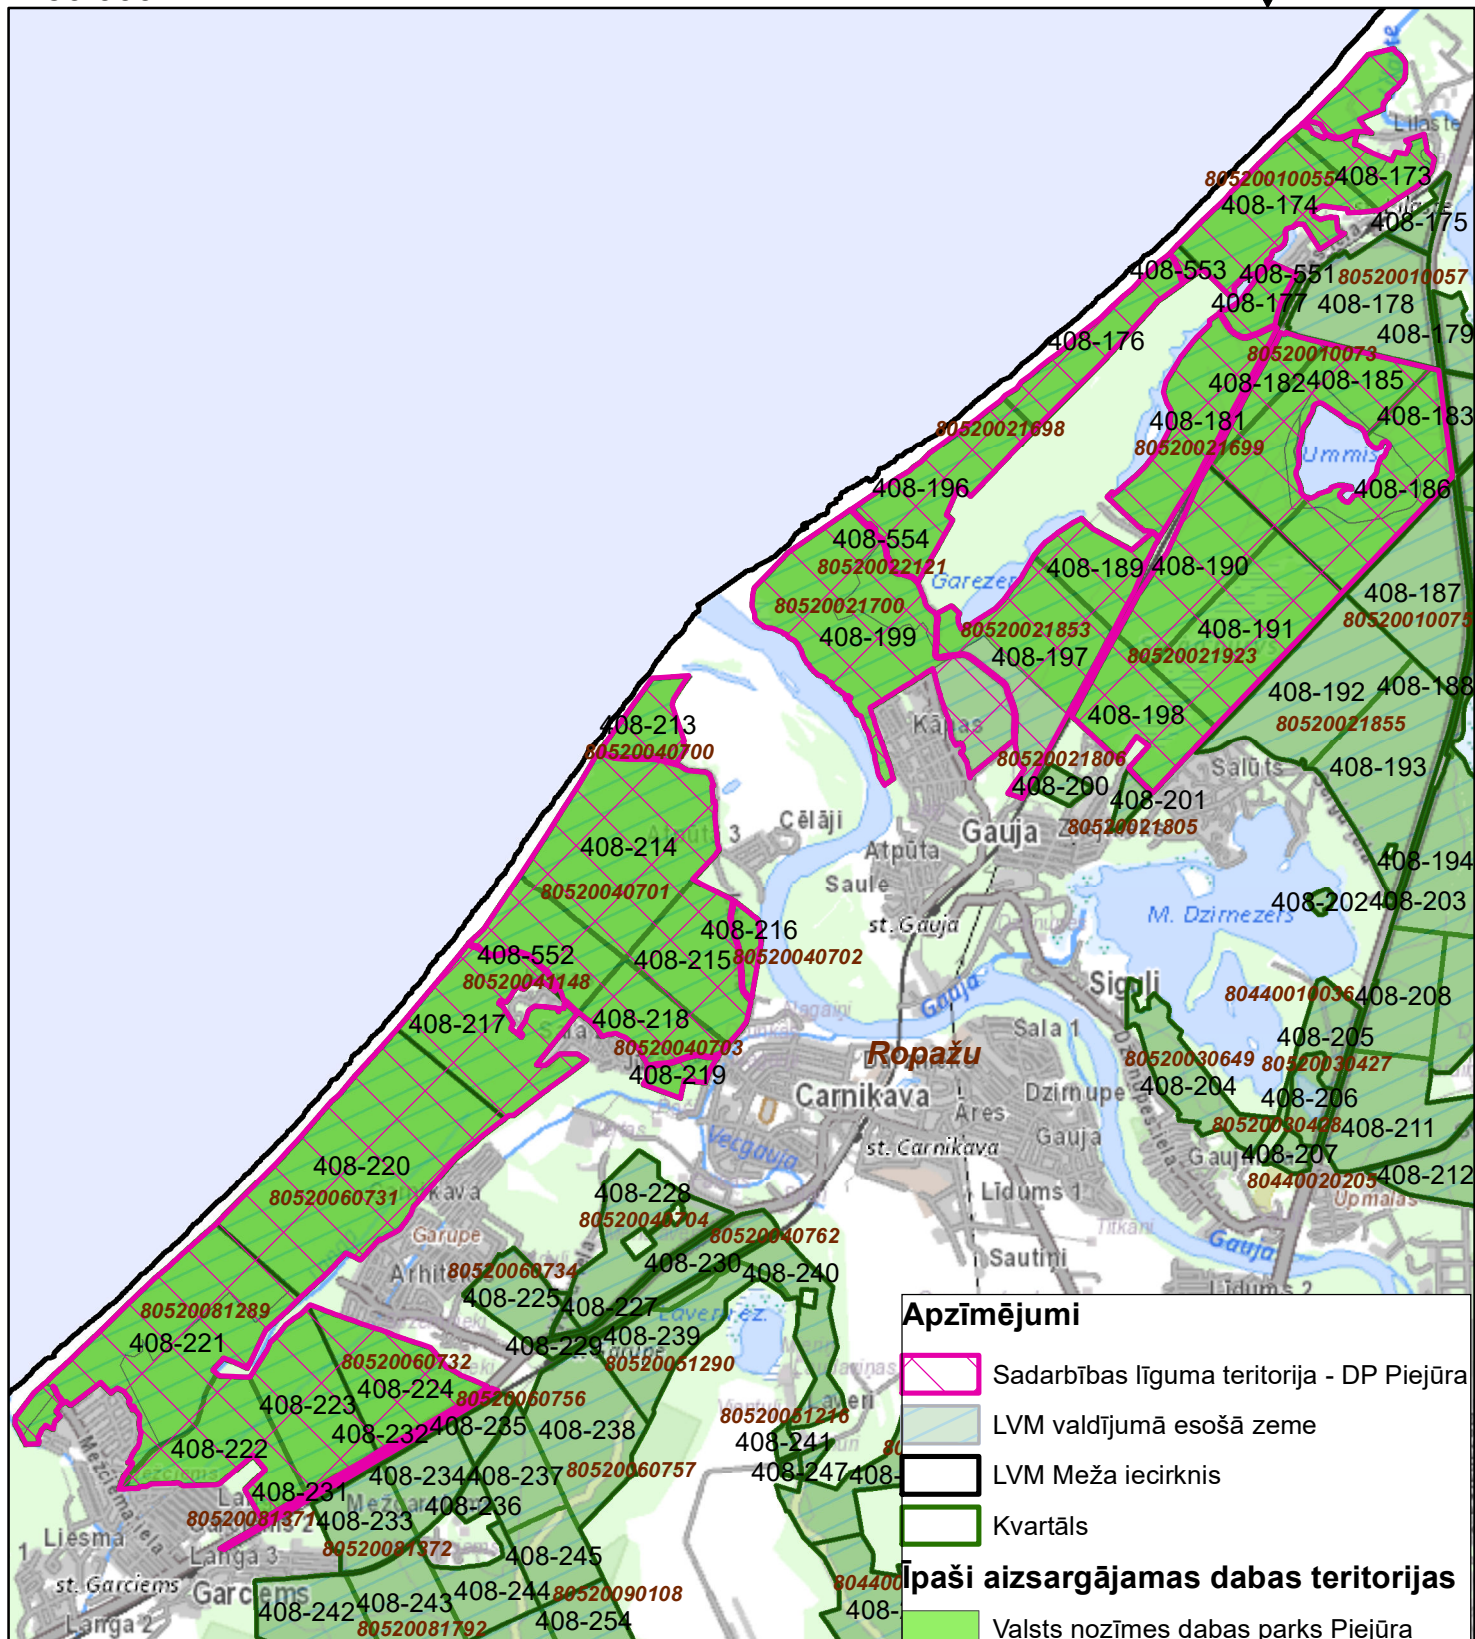

Teritorijas izvietojuma shēma

Ādažu novads Carnikavas pagasts

zemes vienības ar kadastra apzīmējumiem 80520060732, 80520081289, 80520060733, 80520081371, 80520060731, 80520040701, 80520040703, 80520040702, 80520040700, 80520021700, 80520021698, 80520010055, 80520010059, 80520021699, 80520021853, 80520021923, 80520010073

Rietumvidzemes reģions Ropažu iecirknis

408.kv.apgabala 173., 174., 176., 177., 181.,182., 185., 186., 189.-191., 196.-199., 213.-219., 220.-224. un 231- 232. kvartālu teritorija

1:50 000

Apzīmējumi

- Sadarbības līguma teritorija - DP Piejūra
- LVM valdījumā esošā zeme
- LVM Meža iecirknis
- Kvartāls

Īpaši aizsargājamas dabas teritorijas

- Valsts nozīmes dabas parks Piejūra