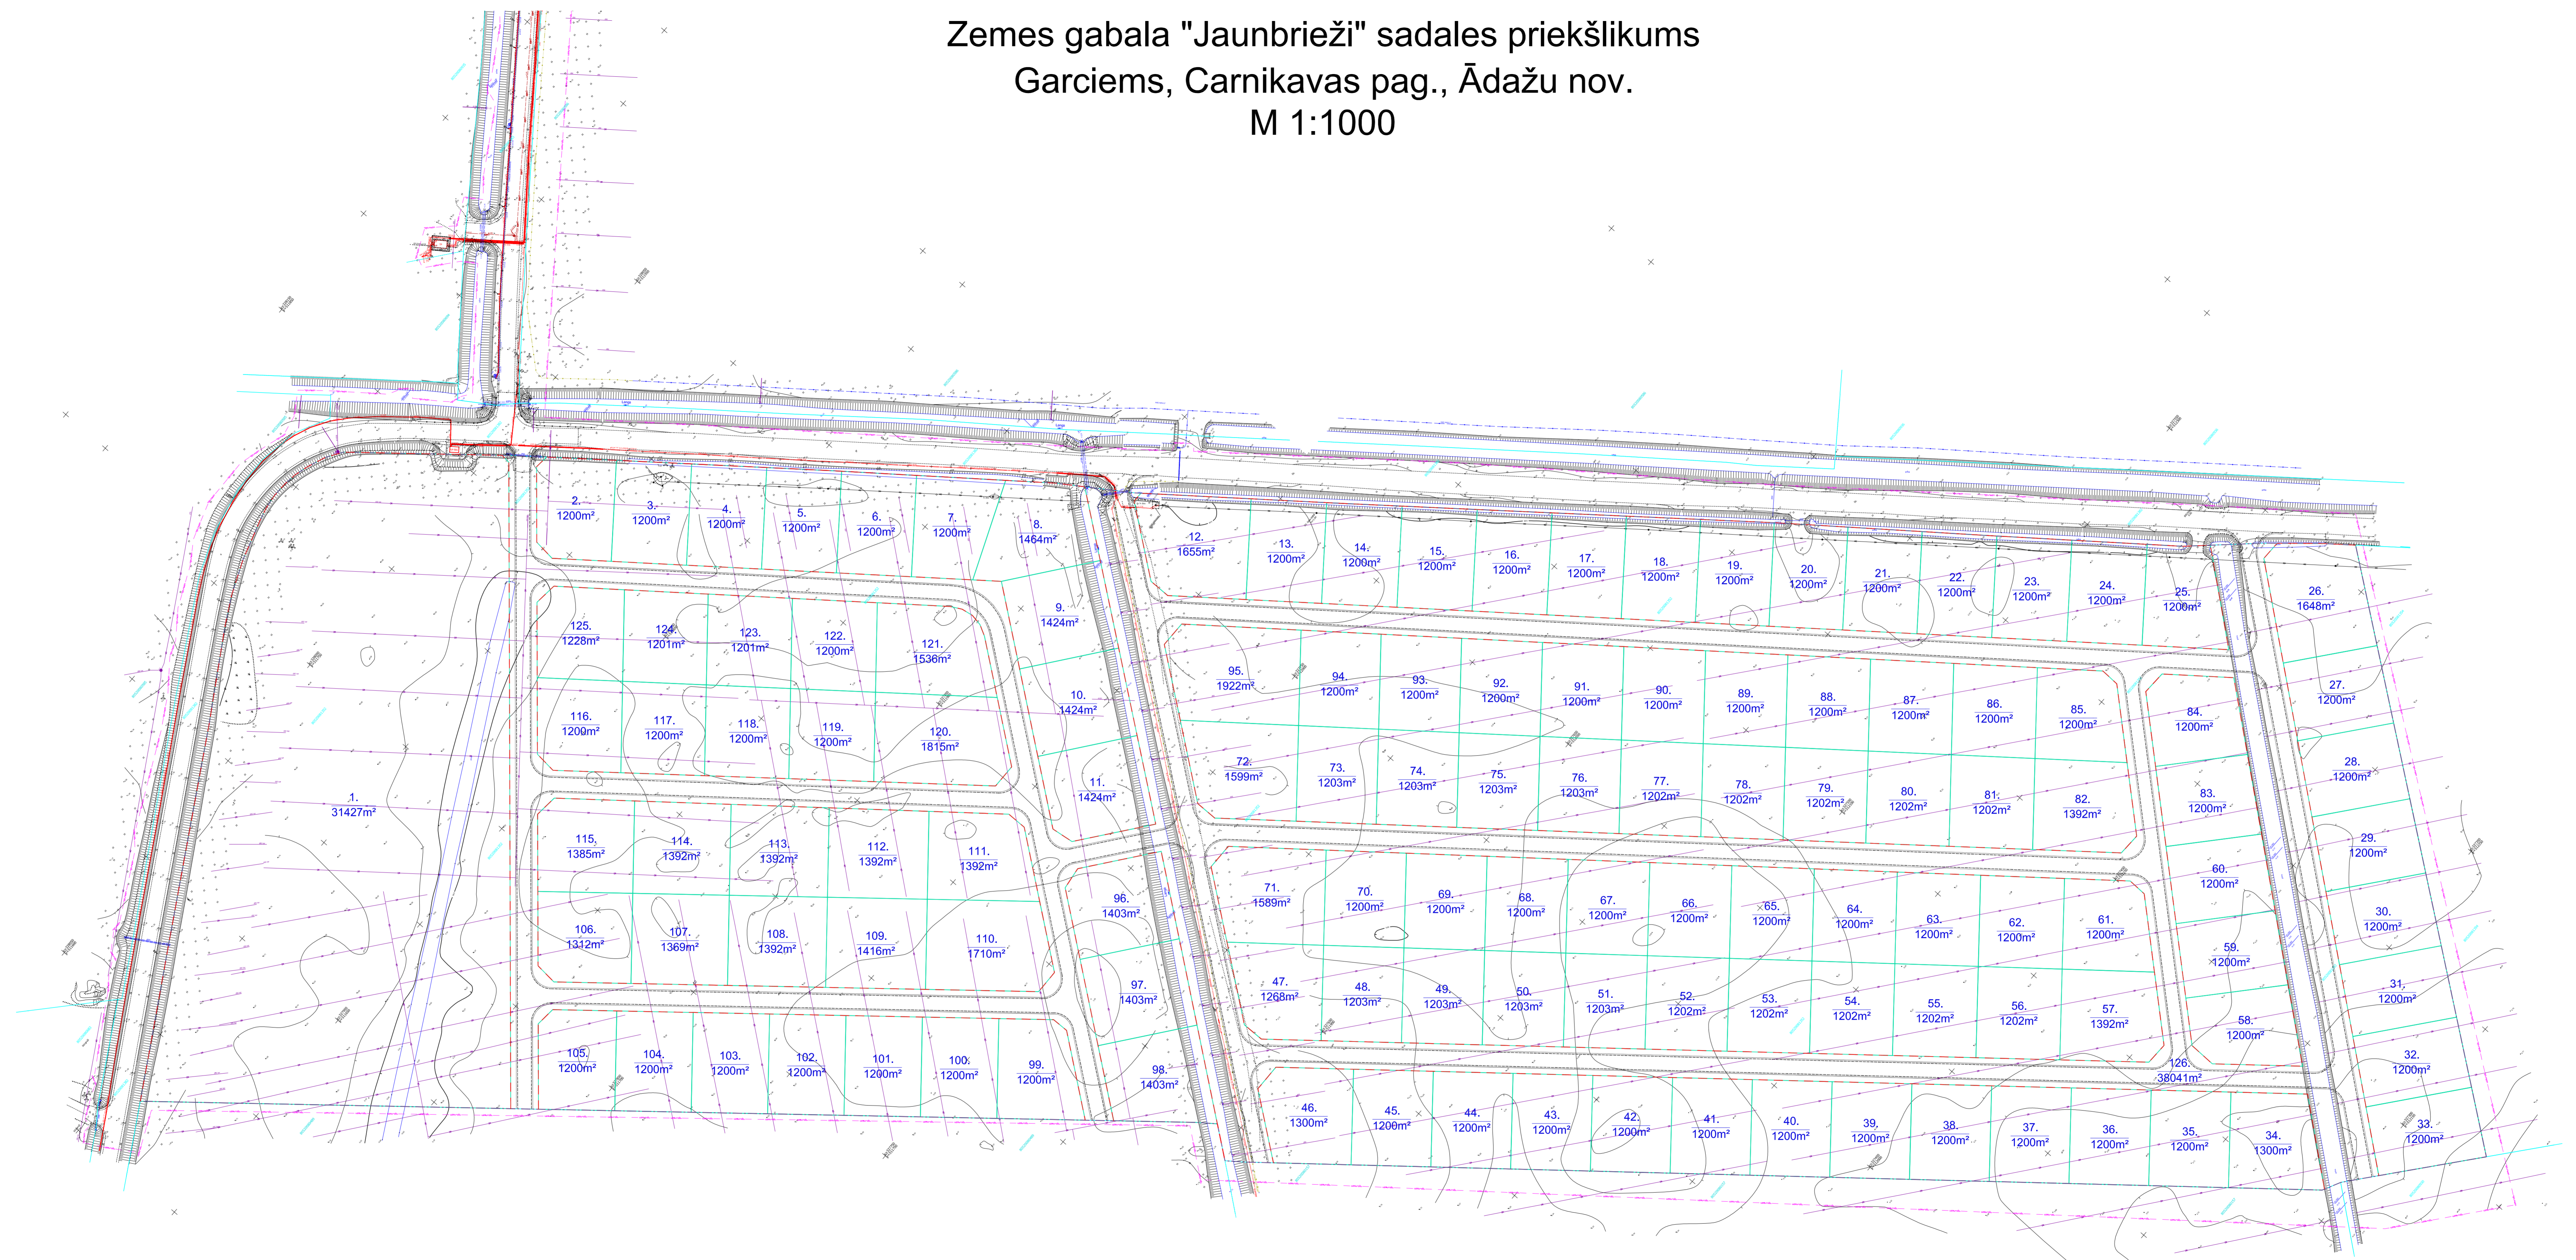

Zemes gabala "Jaunbrieži" sadales priekšlikums  
Garciems, Carnikavas pag., Ādažu nov.  
M 1:1000

APZĪMĒJUMI PLĀNĀ

- Detālplānojuma robeža
- - - Projektējamā sarkanā līnija
- Projektējamā zemesgabala robeža