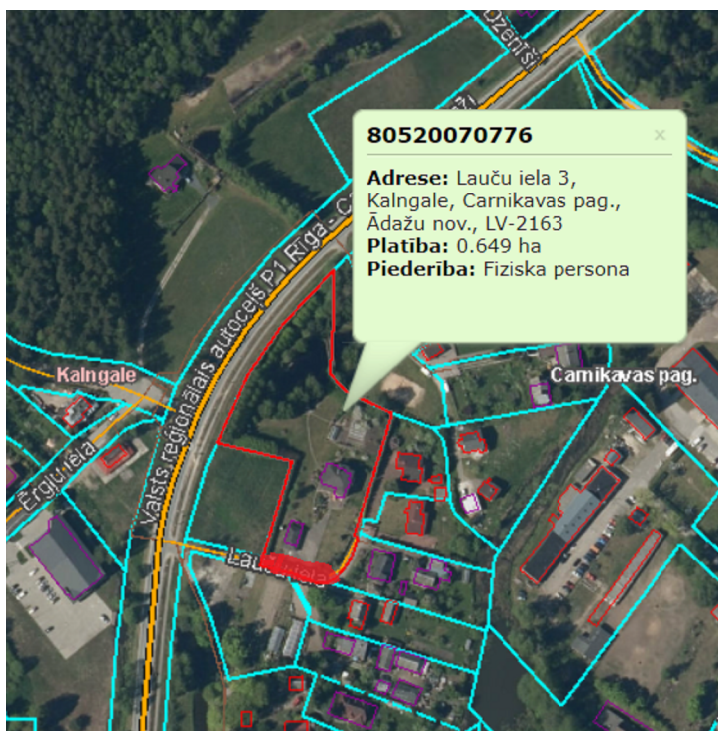

Ceļa servitūta teritorija nekustamā īpašuma "Tīrumi"
sastāvā esošajā zemes vienībā ar kadastra apzīmējumu 8052 007 0776
un adresi Lauču iela 3, Kalngale, Carnikavas pag., Ādažu nov.

APZĪMĒJUMI

-  ceļa servitūta teritorija
-  127 kv.m
-  ceļa servitūta teritorijas aizņemtā platība zemes vienībā
-  zemes vienību robežas
- 8052 007 0776 zemes vienības kadastra apzīmējums
-  ēkas kontūra
-  Lauču ielas/piebrauktuves robežas

Sagatavoja:

Nekustamā īpašuma speciāliste G.Cielava

Mērogs: 1: 1000