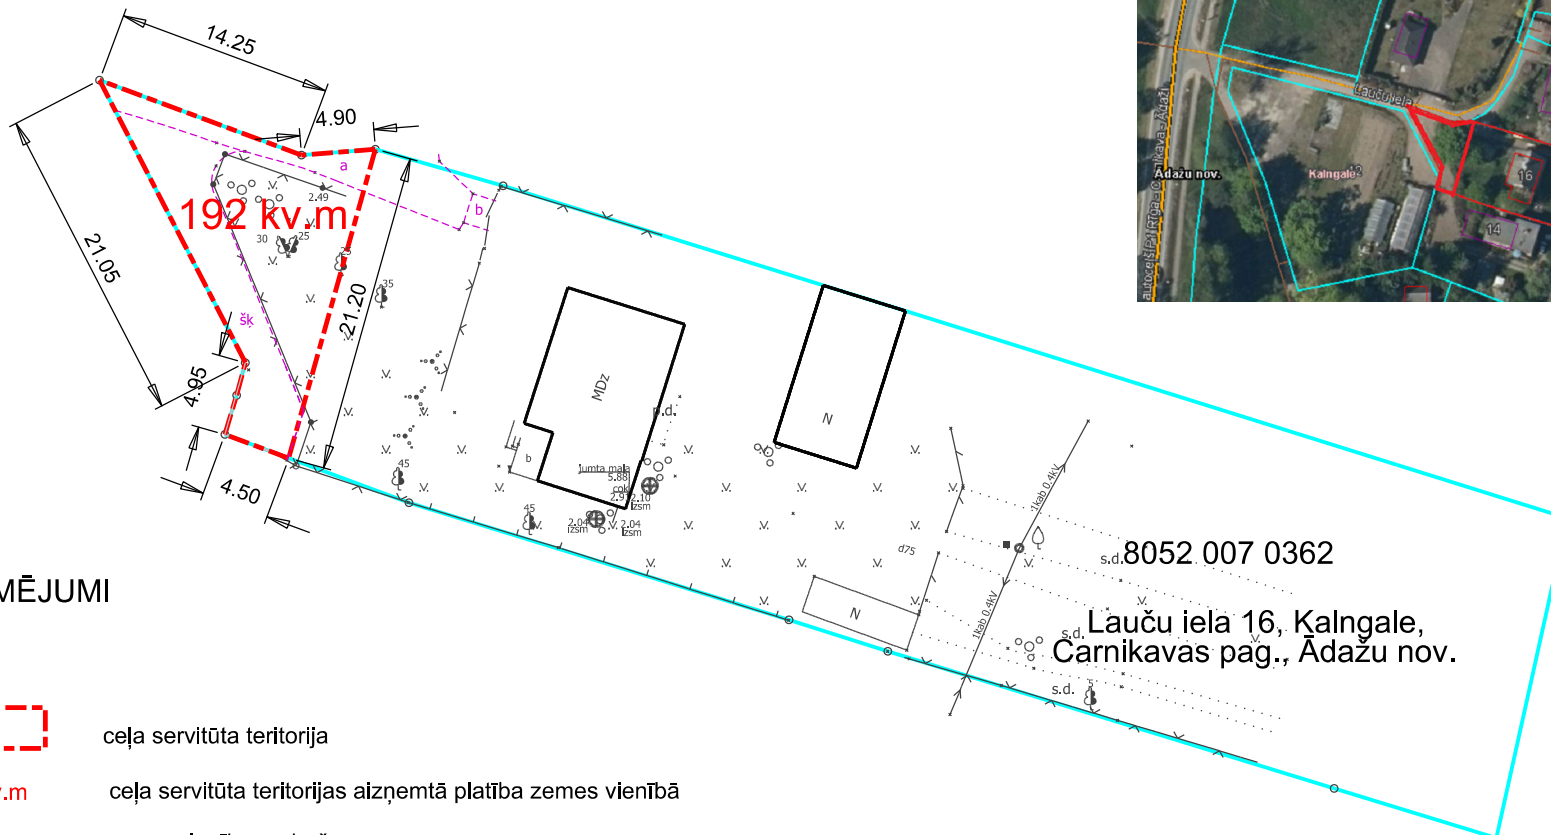

Ceļa servitūta teritorija nekustamā īpašuma "Saktas"  
 sastāvā esošajā zemes vienībā ar kadastra apzīmējumu 8052 007 0362  
 un adresi Lauču iela 16, Kalngale, Carnikavas pag., Ādažu nov.

APZĪMĒJUMI

-  ceļa servitūta teritorija
- 192 kv.m ceļa servitūta teritorijas aizņemtā platība zemes vienībā
-  zemes vienības robežas
- 8052 007 0362 zemes vienības kadastra apzīmējums
-  ēkas kontūra
-  Lauču ielas/piebrauktuves robežas