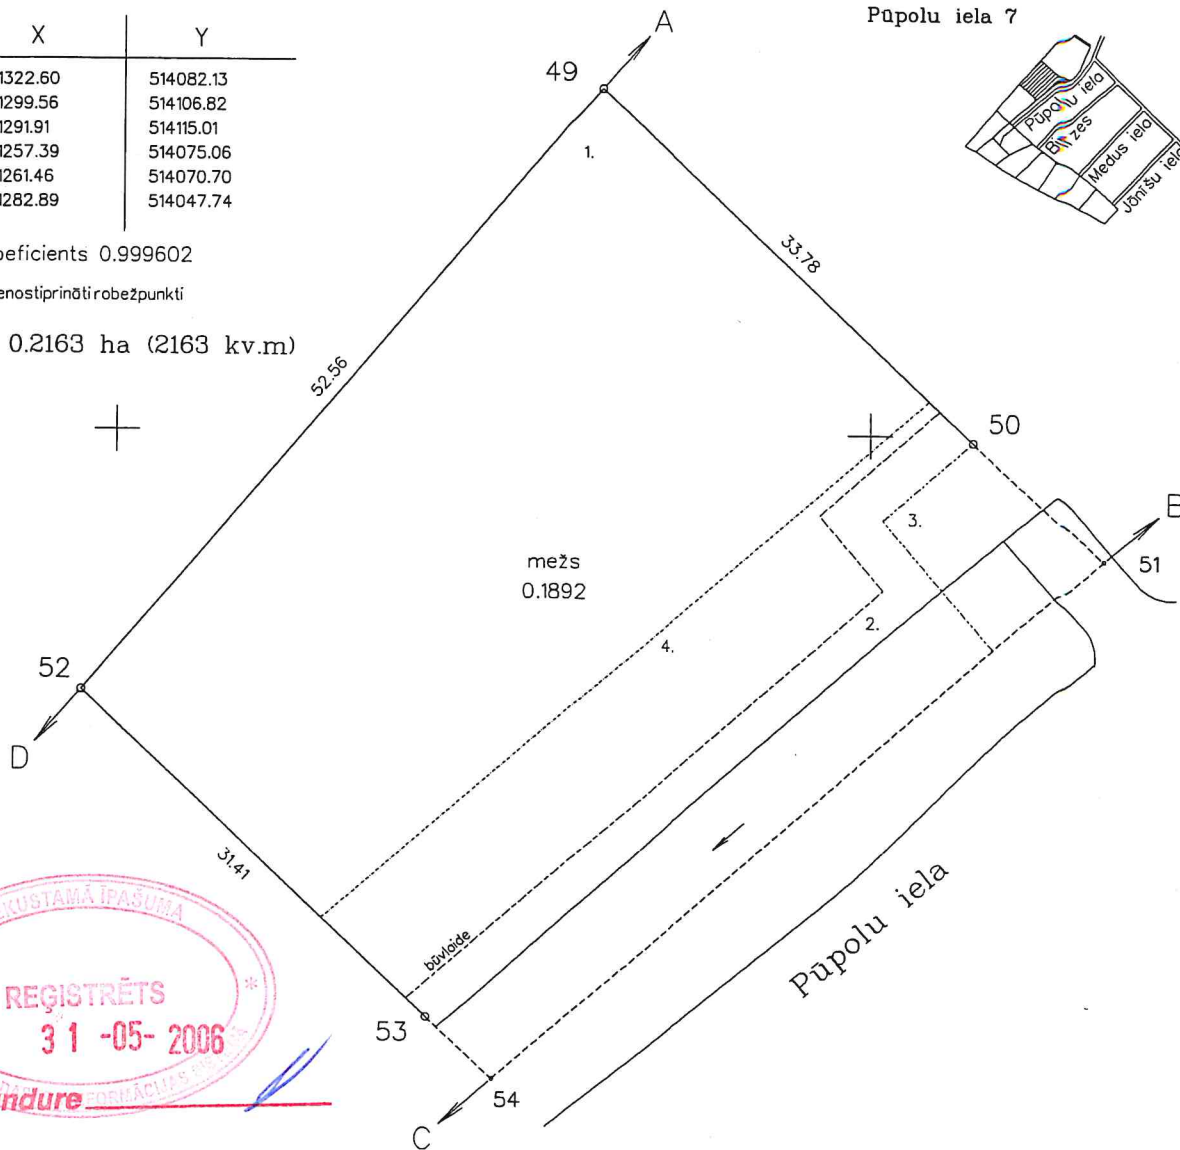

Robežu plāns sastādīts pēc 2006.gada uzmērīšanas materiāliem mērogā 1:500 un izgatavots sakarā ar nekustamā īpašuma "Prieduļi" ar kadastra numuru 8052 004 0003 sadalīšanu

Zemes platība ir 0.2163 ha (2163 kv.m)

ROBEŽPUNKTU KOORDINĀTAS
LKS92 TM

ZEMES

IZVIETOJUMA SHĒMA

	X	Y
49	331322.60	514082.13
50	331299.56	514106.82
51*	331291.91	514115.01
54*	331257.39	514075.06
53	331261.46	514070.70
52	331282.89	514047.74

Pūpolu iela 7

Mēroga koeficients 0.999602

* - apvidū nenostiprināti robežpunkti

Platība 0.2163 ha (2163 kv.m)

NEKUSTAMĀ ĪPAŠUMA LIETOŠANAS TIESTĪBU APGRŪTINĀJUMI

- 010103 - Rīgas jūras līča ierobežotas saimnieciskās darbības josla - 0.2163ha
- 020302 - aizsargjosla gar Pūpolu ielu - būvlaide - 0.0477ha
- 060901 - apgrūtinājums - ielas servitūts - 0.0095ha
- 010402 - ierīkotas ūdensnotekas aizsargjosla - 0.0805ha

Kadastra Nr.	8052	006	0841
--------------	------	-----	------