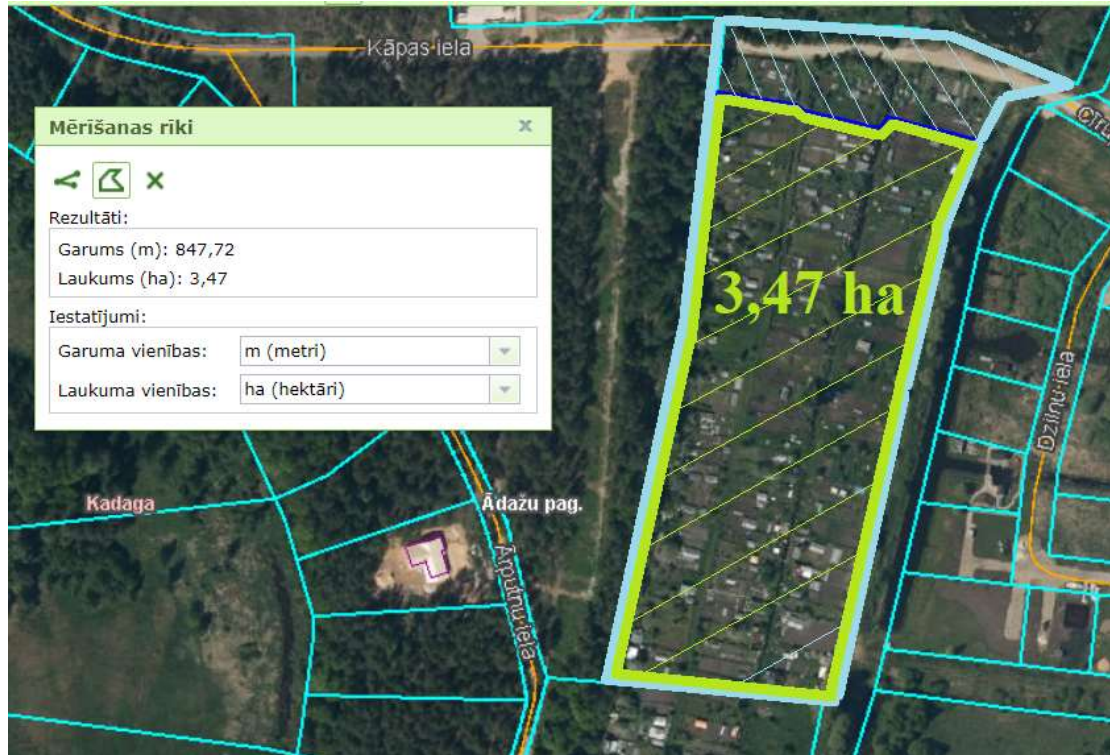

1. Pielikums pie **xx.xx.xxxx** zemes nomas līguma Nr. JUR 2022-06/**xx**
Zemesgabala shēma

1. attēls. Zemesgabala "Vinetas" (kad. apz. 8044 005 0090) iznomājamās daļas 3,47 ha shēma, izmantots kadastrs.lv mērīšanas rīks.

2. attēls. Zemesgabala "Vinetas" iznomājamas daļas shēma ar sadalījumu pa mazdārziņiem, topogrāfijas fragments.