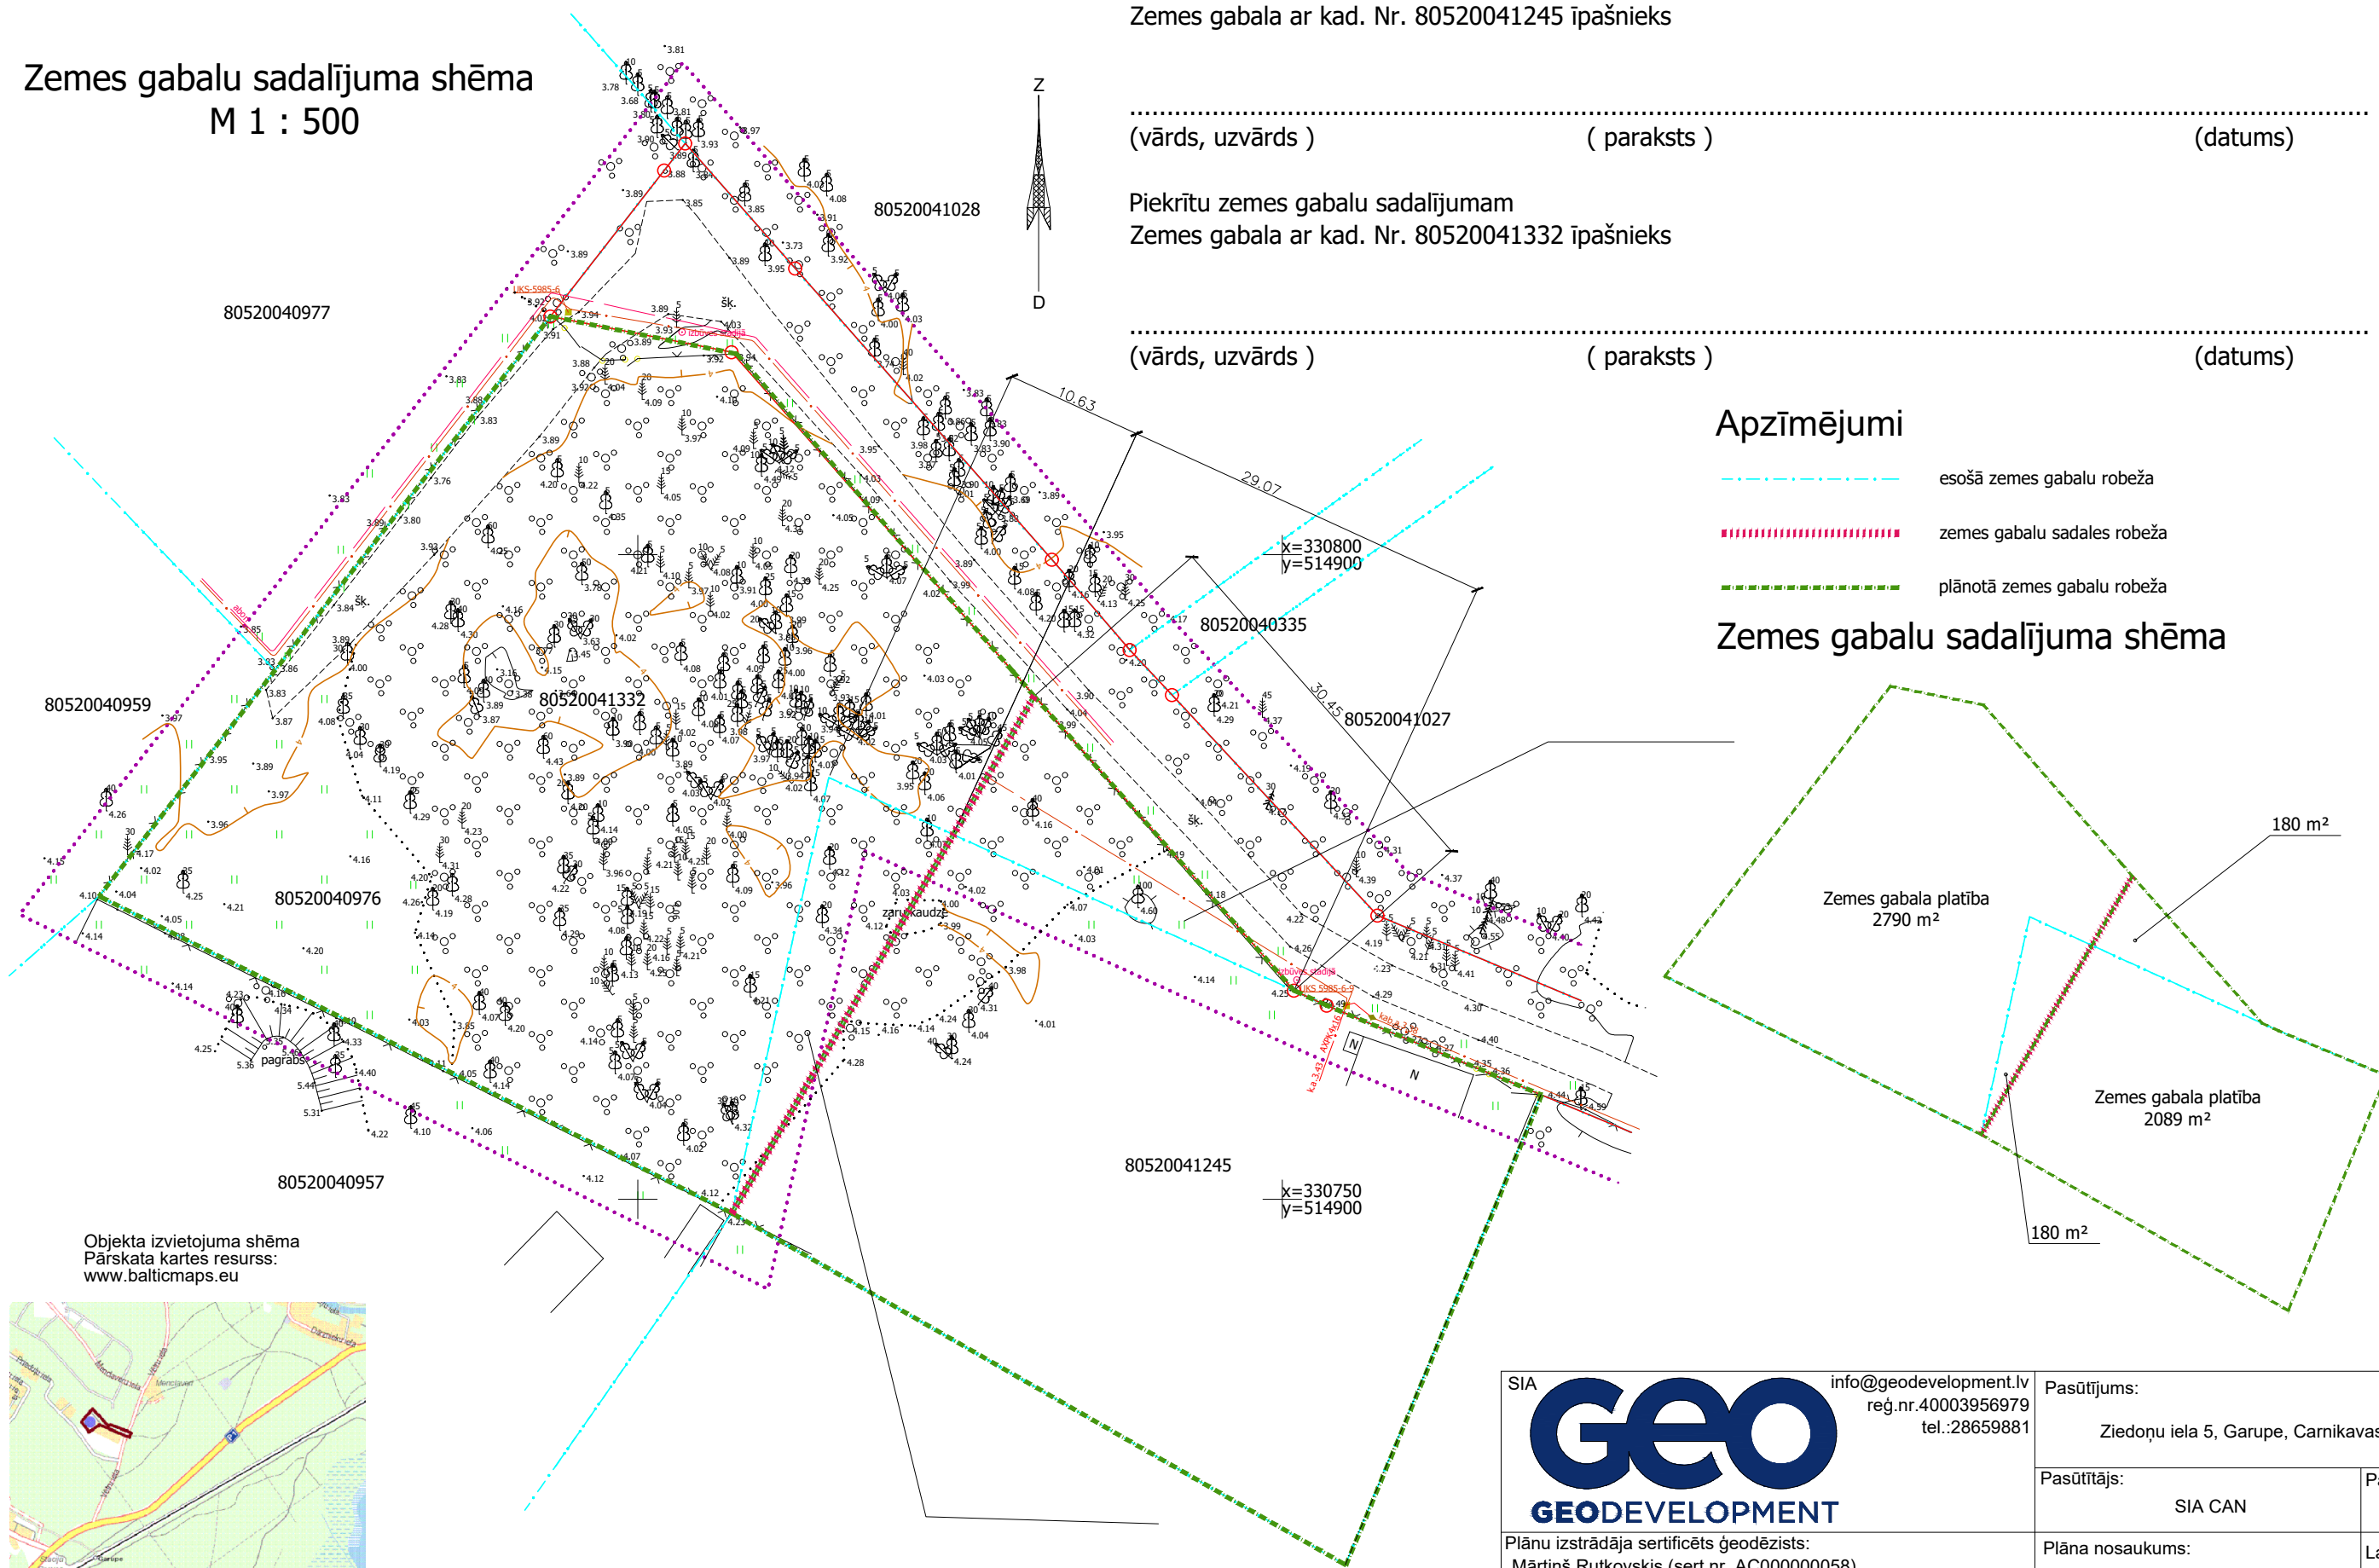

Zemes gabalu sadalījuma shēma M 1 : 500

Piekrītu zemes gabalu sadalījumam
Zemes gabala ar kad. Nr. 80520041245 īpašnieks

(vārds, uzvārds)

(paraksts)

(datums)

Piekrītu zemes gabalu sadalījumam
Zemes gabala ar kad. Nr. 80520041332 īpašnieks

(vārds, uzvārds)

(paraksts)

(datums)

Apzīmējumi

- - - - - esošā zemes gabalu robeža
- - - - - zemes gabalu sadales robeža
- - - - - plānotā zemes gabalu robeža

Zemes gabalu sadalījuma shēma

Objekta izvietojuma shēma
Pārskata kartes resurss:
www.balticmaps.eu

SIA GEO GEODEVELOPMENT		info@geodevelopment.lv reģ.nr.40003956979 tel.:28659881		Pasūtītājs: Ziedoņu iela 5, Garupe, Carnikavas novads	
Plānu izstrādāja sertificēts ģeodēzists: Mārtiņš Rutkovskis (sert.nr. AC000000058)		Pasūtītājs: SIA CAN		Pasūtījuma ID: GEO3600	
Valdes Priekšsēdētājs	Mārtiņš Rutkovskis	25.01.2019	Plāna nosaukums: Topogrāfiskais plāns		Lapa: 1
Sertificēts ģeodēzists	Mārtiņš Rutkovskis	25.01.2019	Mērogs:		Lapas: 2
					Mērogs: 1:500