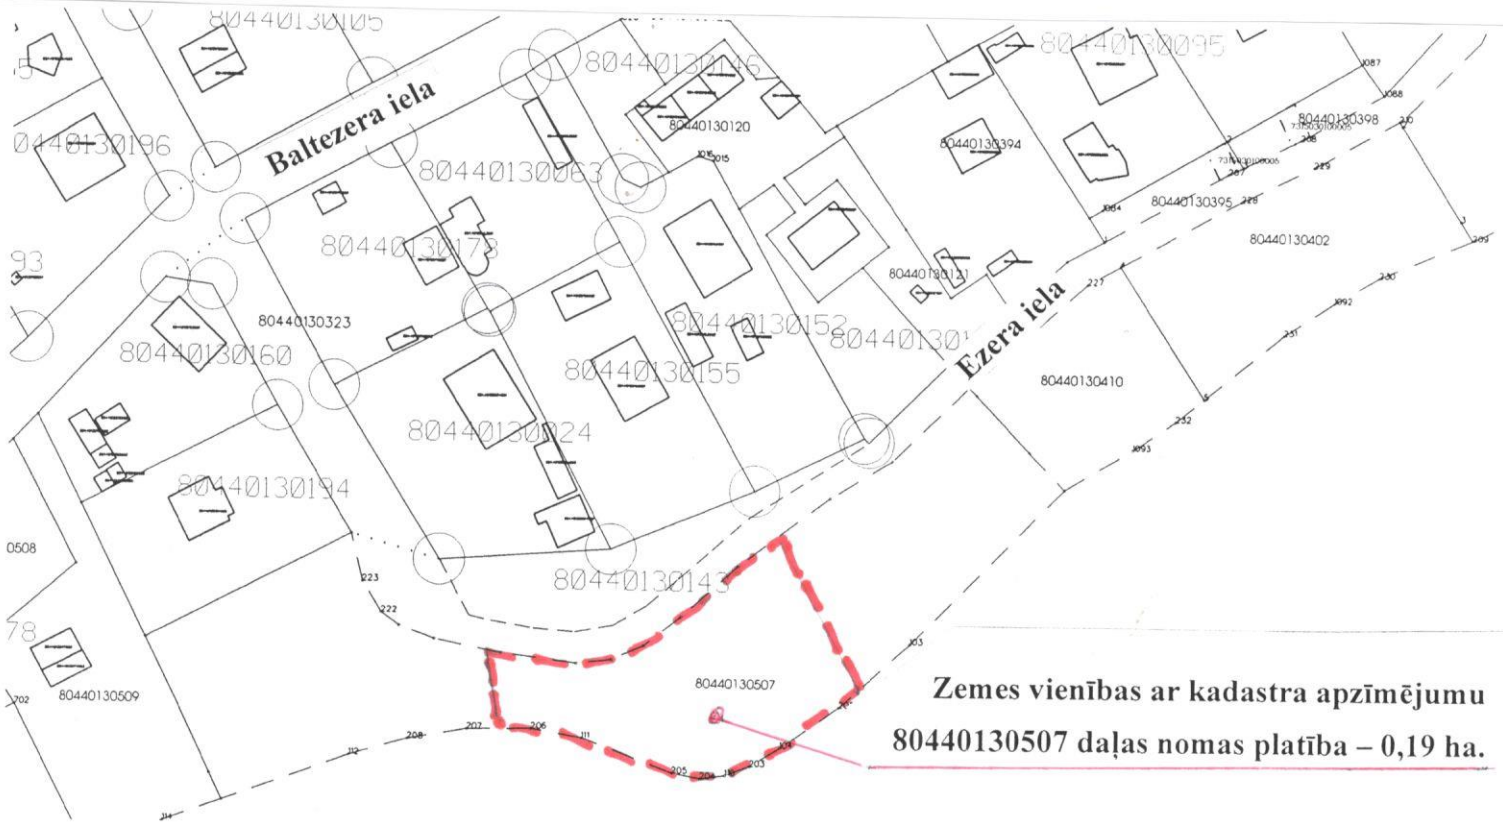

Grafiskais pielikums Ādažu novada pašvaldības domes  
23.02.2022. protokollēmumam "Par zemes vienības daļas noteikšanu"

Zemes vienības ar kadastra apzīmējumu  
80440130507 daļas nomas platība – 0,19 ha.