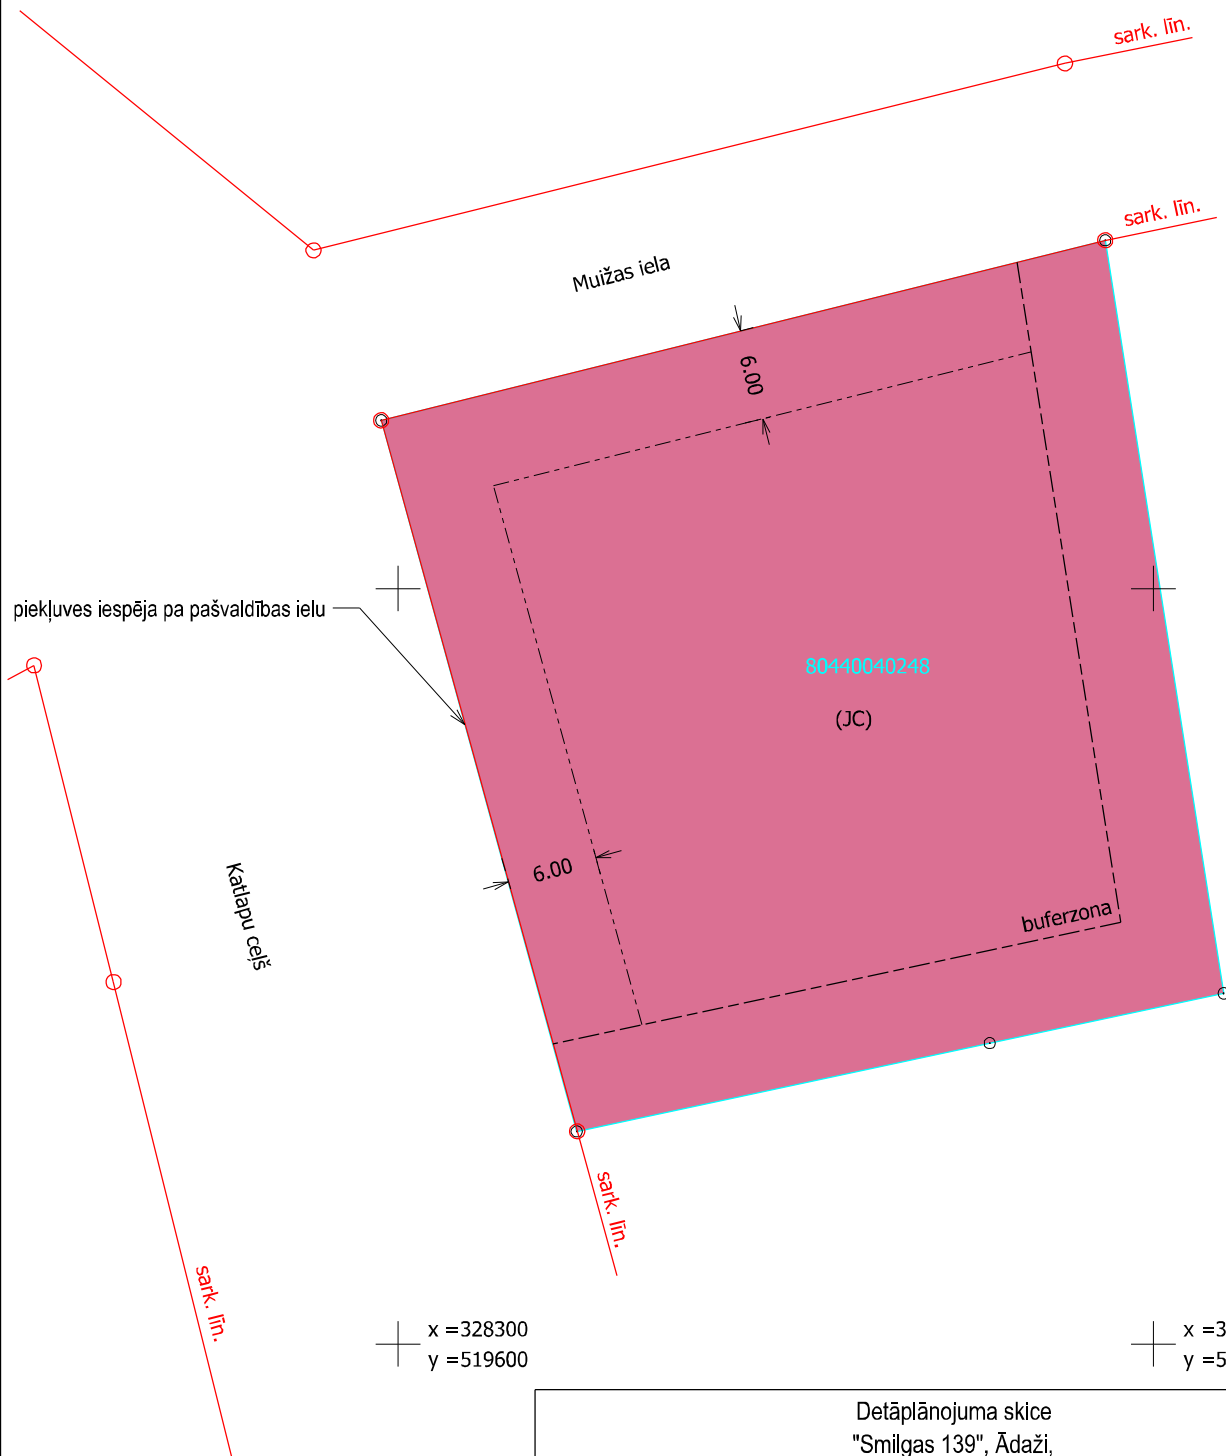

Apzīmējumi:

- 80440040248 esošās zemes vienības kadastra apzīmējums
-  esošo zemes vienību robežas ar robežpunktu
-  apbūves laukums
-  Jauktas centra apbūves teritorija (JC)
-  buferzona - platums nosakāms detālplānojuma izstrādes gaitā

ZEMES VIENĪBAS  
IZVIETOJUMA SHĒMA

Esošās zemes vienības	
Kadastra apzīmējums	Platība
80440040248	0.2309ha

Detālplānojuma skice "Smilgas 139", Ādaži, Ādažu pagasts, Ādažu novads	
Mērogs 1:500 Koordinātu sistēma: LKS-92 Mēroga koeficients 0.999605	Kartogrāfiska materiāla pamatne - Zemes robežu plāns M 1: 500 , (VZD, 20.11.1998.)
Nekustamā īpašuma "Smilgas 139" īpašnieks	SIA "AJV birojs"
Zemes ierīkotāja Marija Laganovska	Zemes ierīkotāja sertifikata Nr.AA0056, izdots 07.12.2010, derīgs līdz 06.12.2025