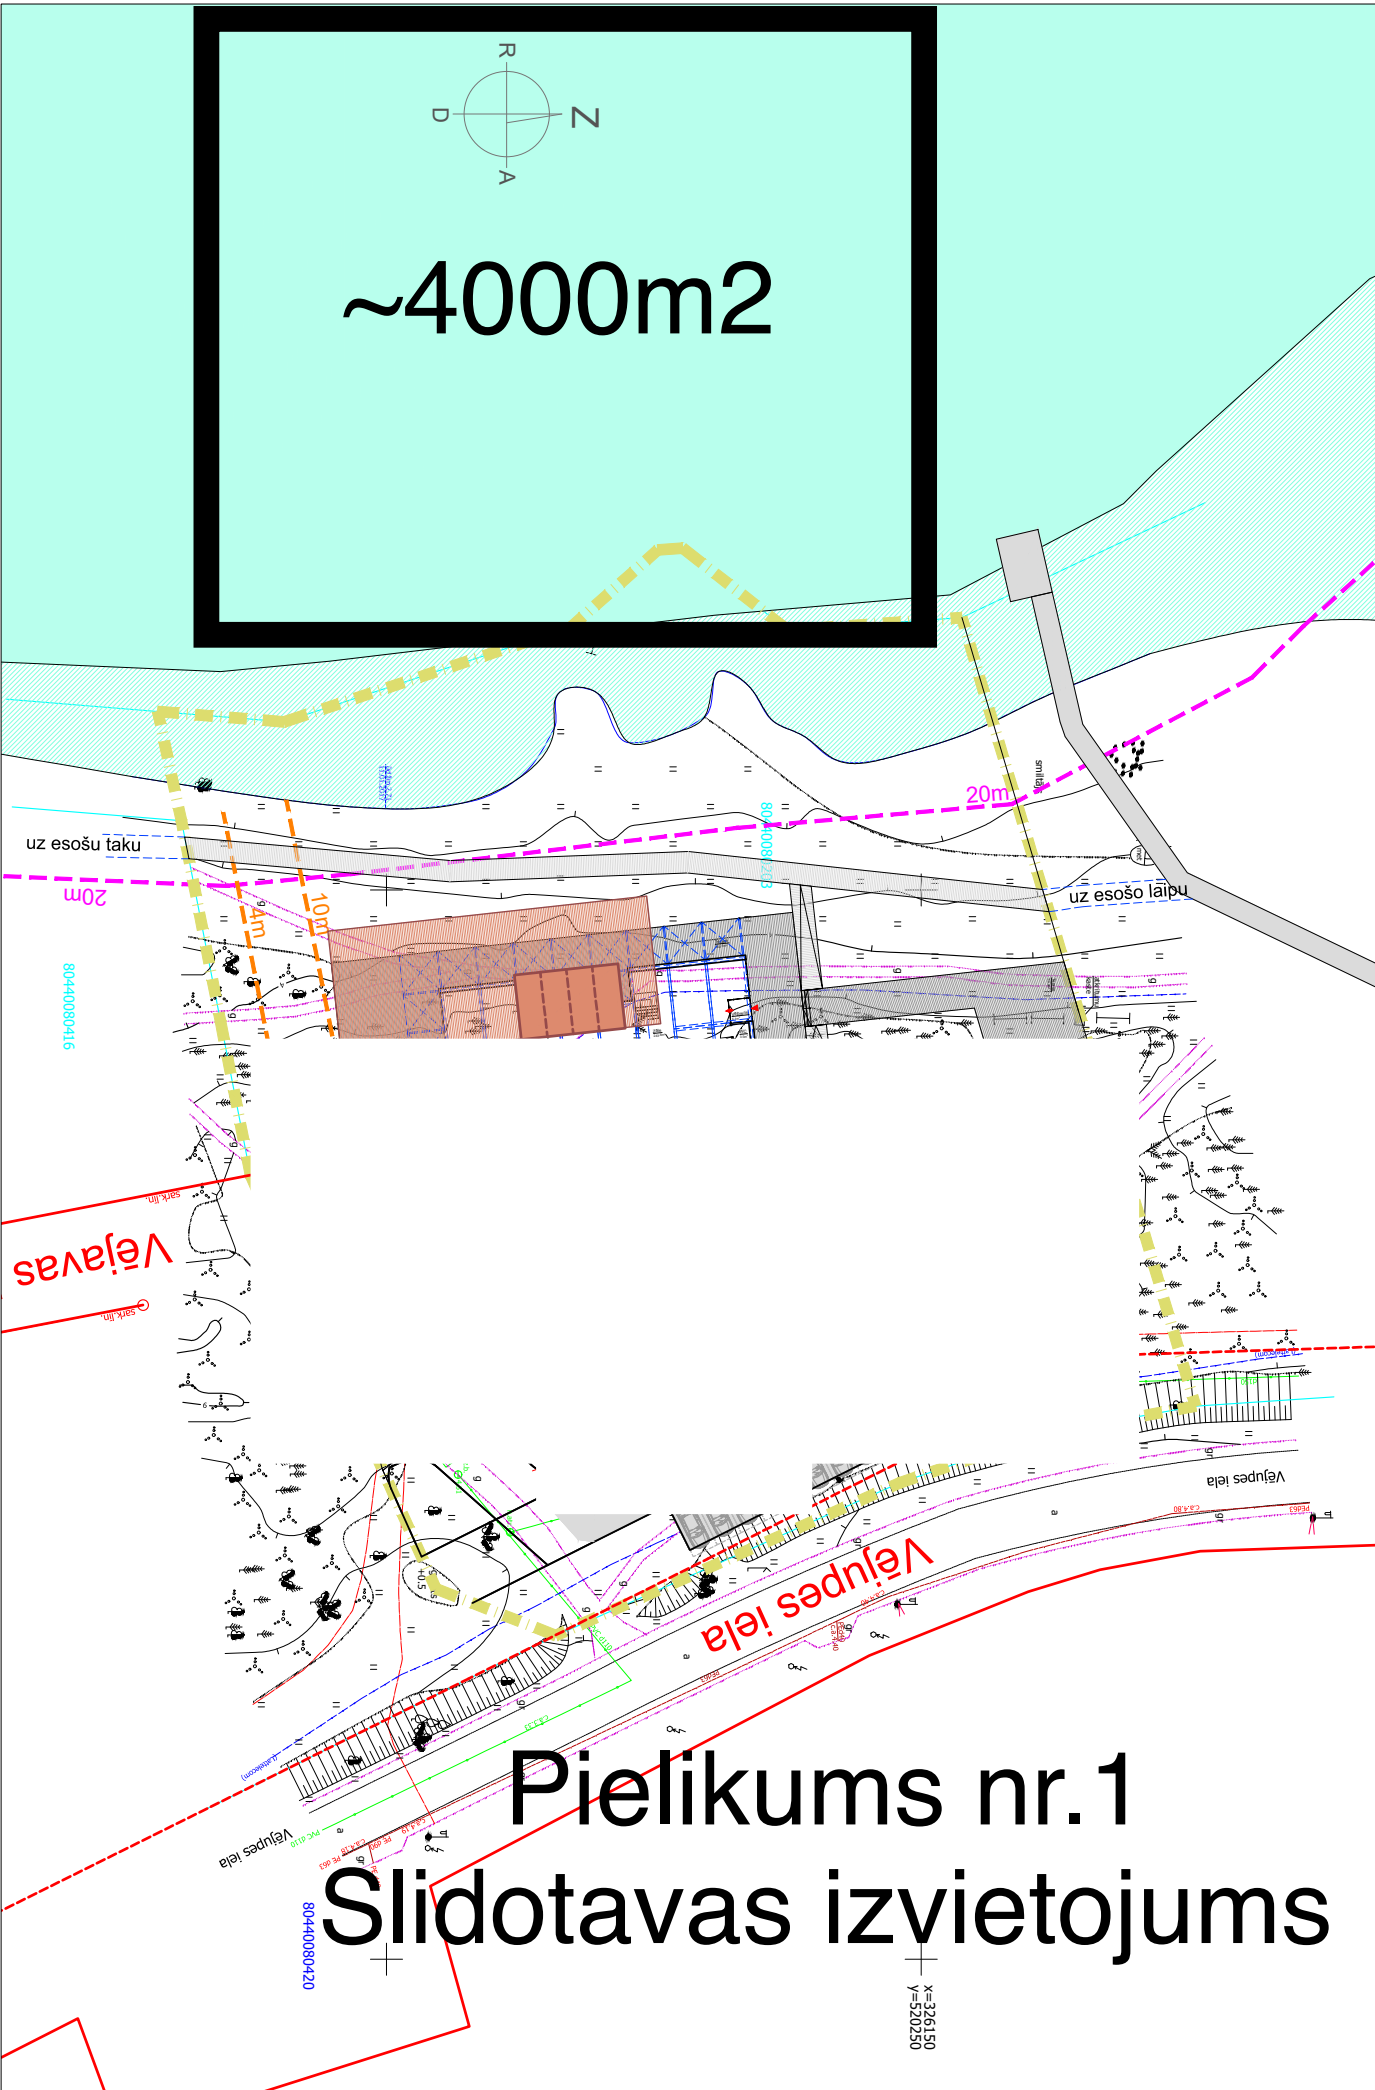

~4000m²

Pielikums nr.1 Slidotavas izvietojums

X=326150
Y=520250