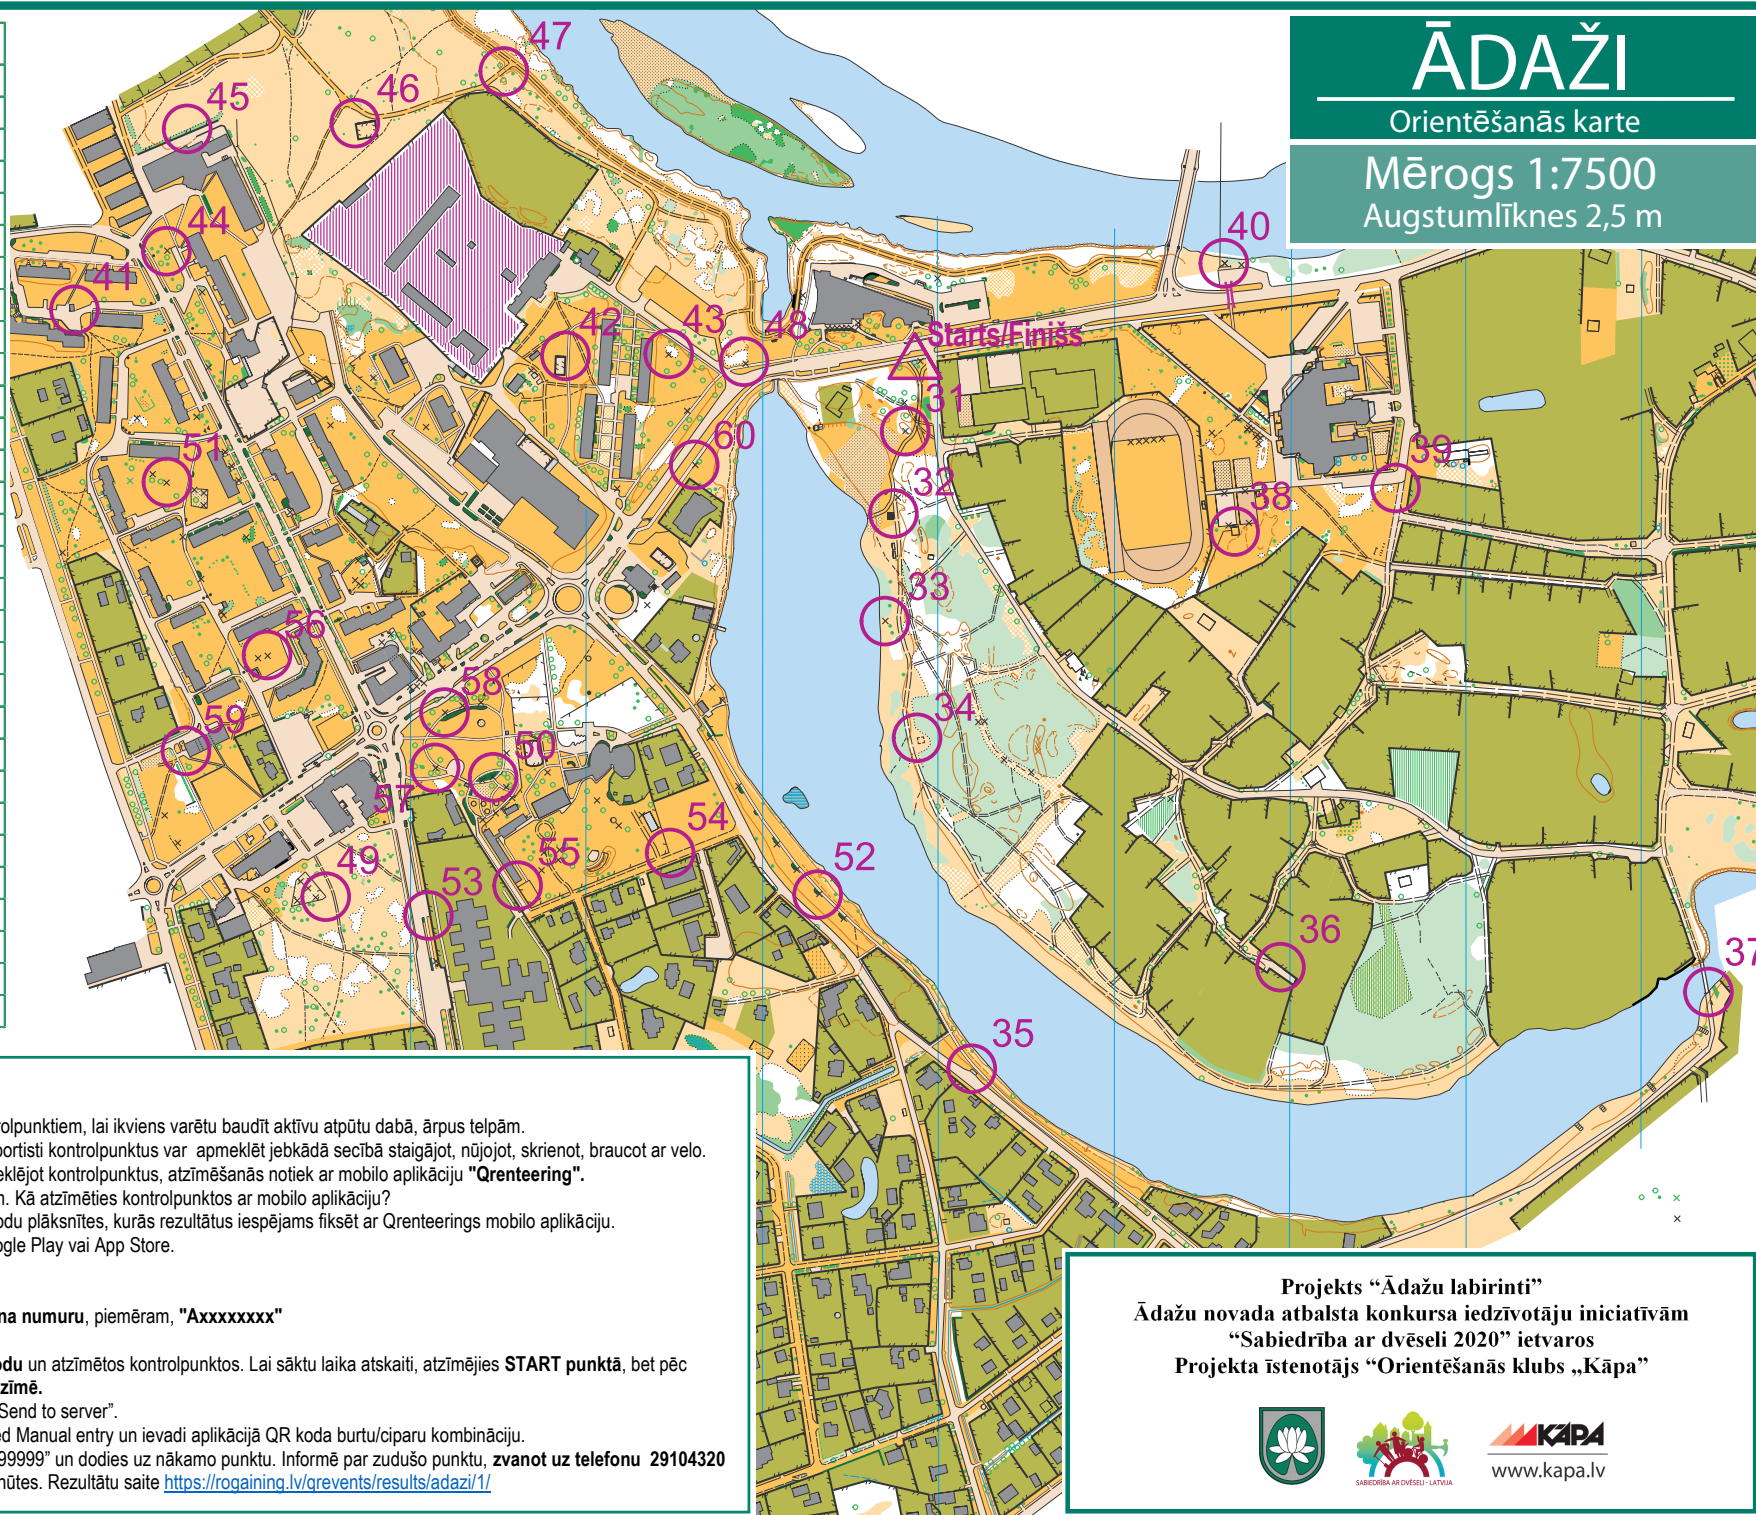

Orientēšanās poligons Ādažos

Ādažos tapis orientēšanās poligons ar 30 kontrolpunktiem, lai ikviens varētu baudīt aktīvu atpūtu dabā, ārpus telpām. Ģimenes ar bērniem, draugu kopas, azartiski sportisti kontrolpunktus var apmeklēt jebkādā secībā staigājot, nūjojot, skrīenot, braucot ar velo. Lai varētu uzskaitīt laiku, kas pavadīts trasē, meklējot kontrolpunktus, atzīmēšanās notiek ar mobilo aplikāciju "Qreunteering". Kontrollaiks 1 stunda, iesācējiem līdz 3 stundām. Kā atzīmēties kontrolpunktos ar mobilo aplikāciju? Kontrolpunktu atrašanās vietās izvietotas QR kodu plāksnītes, kurās rezultātus iespējams fiksēt ar Qreunteering mobilo aplikāciju.

1. Lejupielādē Qreunteering aplikāciju no Google Play vai App Store.
2. Aplikācijā izvēlies Internet event.
3. Ievadi distances kodu: **adazi**
4. Ievadi dalībnieka kodu: **A un savu telefona numuru**, piemēram, "Axxxxxxx"
5. Spied "Register", lai reģistrētos distancei.
6. Spied **Scan control**, lai noskenētu **QR kodu** un atzīmētos kontrolpunktos. Lai sāktu laika atskaiti, atzīmējies **START punktā**, bet pēc distances veikšanas atzīmējies **FINISH atzīmē**.
7. Nosūti savu rezultātu uz serveri, spiežot "Send to server".
8. Ja neizdodas noskenēt QR kodu, tad spied Manual entry un ievadi aplikācijā QR koda burtu/ciparu kombināciju.
9. Ja kontrolpunkts ir zudis, manuāli ievadi "99999" un dodies uz nākamo punktu. Informē par zudušo punktu, **zvanot uz telefonu 29104320** 1 punkts par katru KP, max laiks - 180 minūtes. Rezultātu saite <https://roqainiq.lv/qrevents/results/adazi/1/>

ĀDAŽI

Orientēšanās karte

Mērogs 1:7500
Augstumlīknes 2,5 m

Projekts "Ādažu labirinti"
Ādažu novada atbalsta konkursa iedzīvotāju iniciatīvām
"Sabiedrība ar dvēseli 2020" ietvaros
Projekta īstenotājs "Orientēšanās klubs „Kāpa”