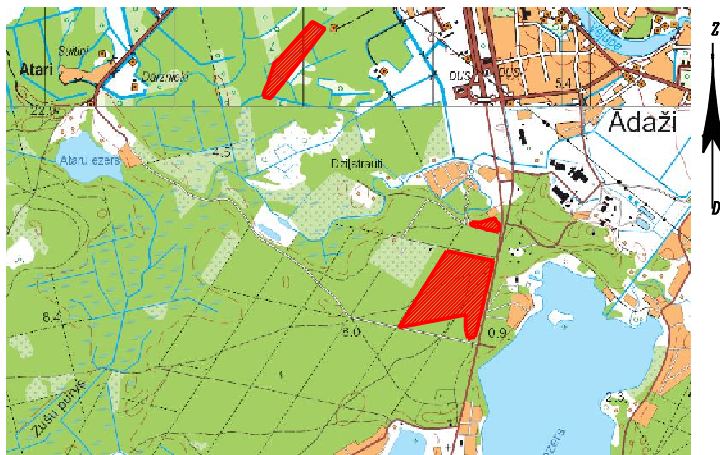

Pielikums SLA "Rīgas Meži"  
līgumam Nr.

z.v.kad.apz.80440030148  
Ādažu novada meži  
kad.Nr.80440100098  
10.38 ha

z.v.kad.apz.80440030098  
Ādažu novada meži  
kad.Nr.80440100098  
1.3508 ha

daļa no 80440130268  
14.42 ha