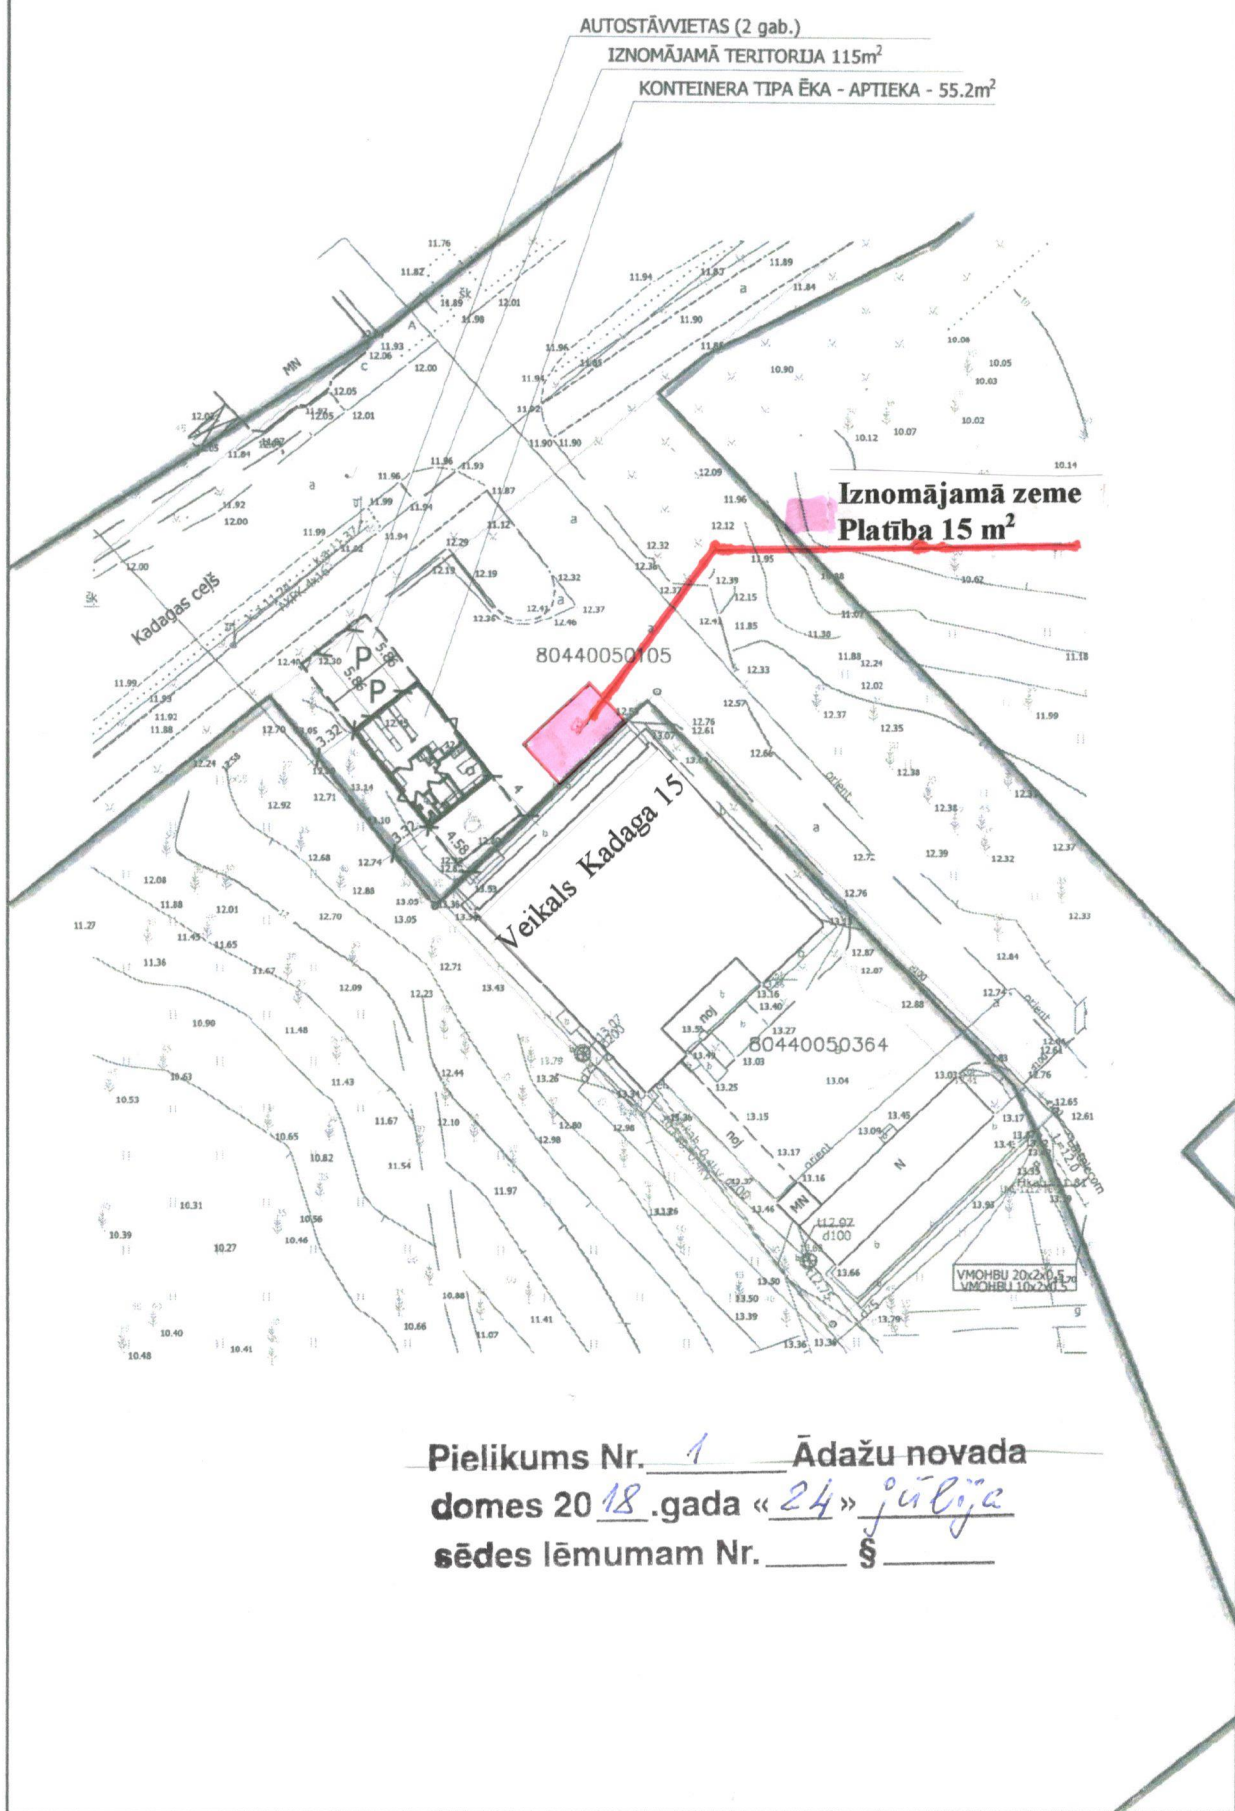

KONTEINERA TIPA ĒKAS PIESAISTES PLĀNS

Pielikums Nr. 1 Ādažu novada domes 20 18. gada «24» jūlija sēdes lēmumam Nr. \_\_\_\_\_ § \_\_\_\_\_