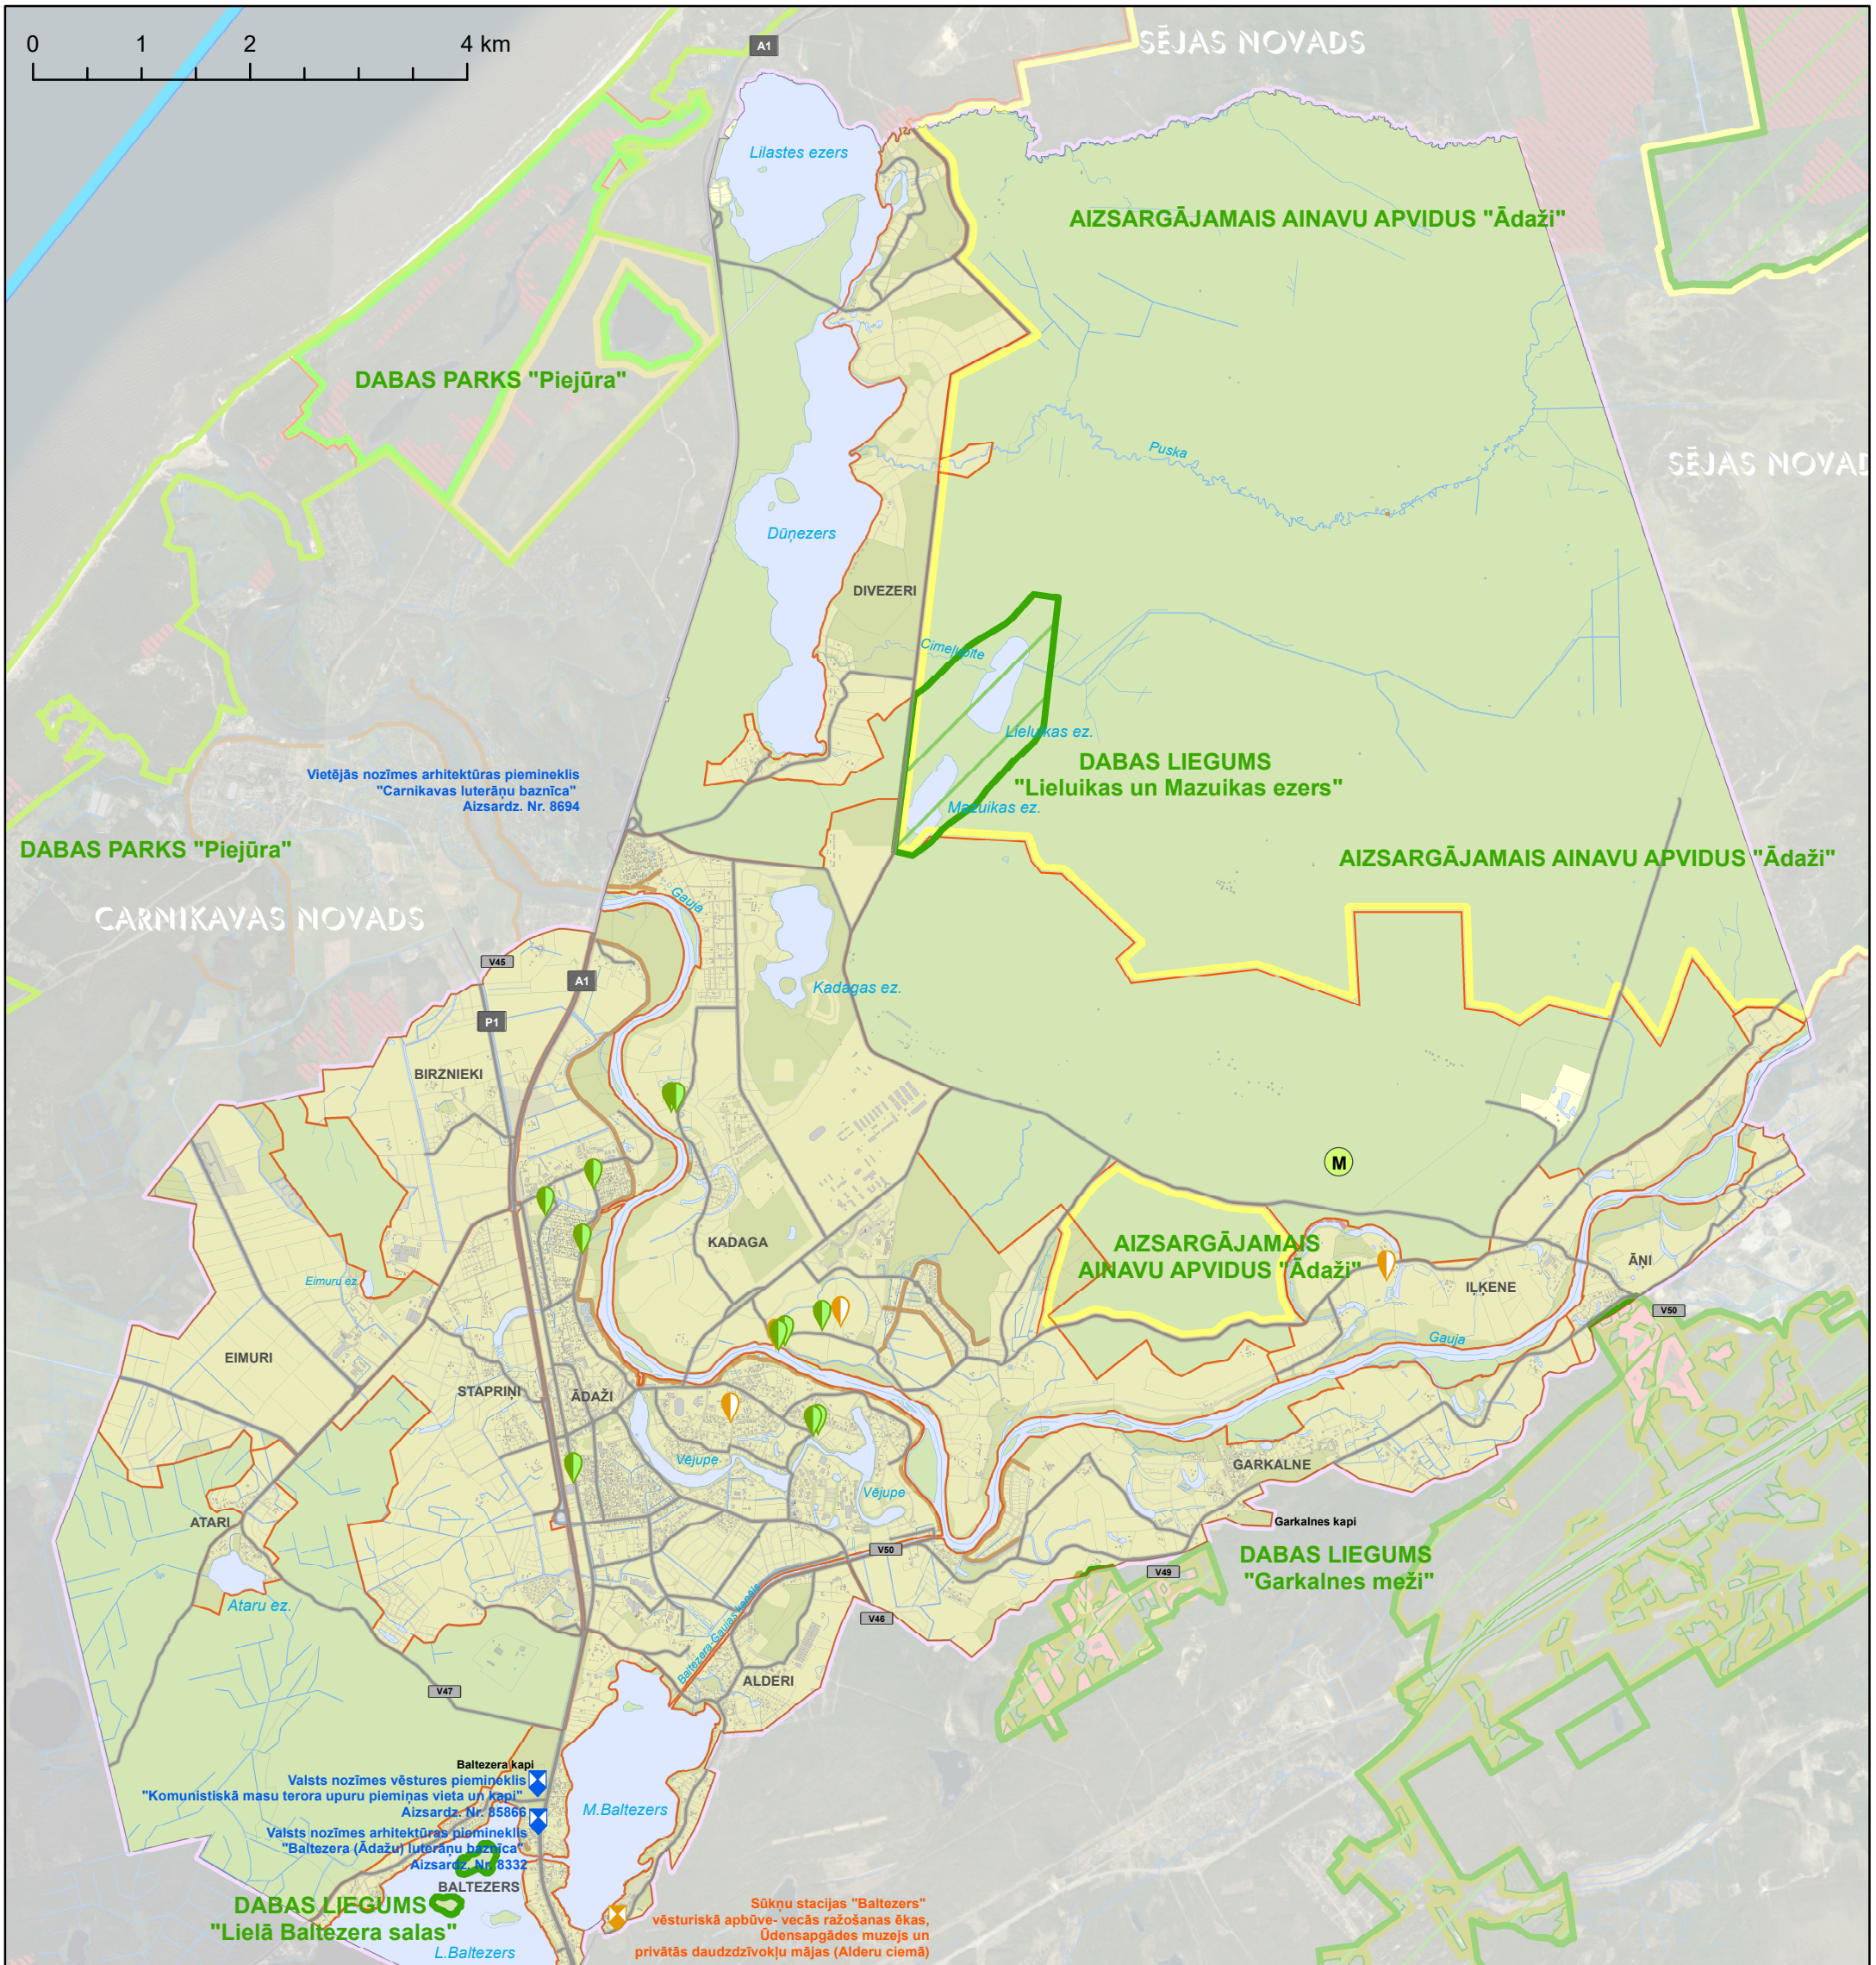

0 1 2 4 km

Latvijas Geotelpiskās informācijas aģentūras topogrāfisko karti M 1:10 000 (sagatavošanas laiks-2009. gads), Dabas datu pārvaldības sistēmas "OZOLS" dabas datus. Valsts kultūras pieminekļu aizsardzības inspekcijas izdotos datus par kultūras pieminekļiem Ādažu novadā.

APZĪMĒJUMI:

Īpaši aizsargājamās dabas ter. un obj.:

- Aizsargājams ainavu apvidus
- Aizsargājamā jūras teritorija
- Dabas liegums
- Dabas parks
- Mikrolieguma buferzona
- Mikroliegums

Funkcionālo zonu robežas

- Dabas lieguma dabas lieguma zonas teritorija
- Dabas lieguma dabas parka zonas teritorija
- Dabas lieguma neitrālās zonas teritorija
- Dabas lieguma regulējamā režīma zonas teritorija
- Dabas lieguma sezonas lieguma teritorija
- Dabas parka dabas lieguma zonas teritorija
- Dabas parka dabas parka zonas teritorija
- Dabas parka neitrālās zonas teritorija

Kultūras pieminekļi:

- Valsts nozīmes kultūras pieminekļi
- Vietējās nozīmes kultūras pieminekļi
- Dabas pieminekļi:**
- Valsts nozīmes dižkoks
- Vietējās nozīmes dižkoki

5. attēls. Aizsargājamās dabas teritorijas un objekti