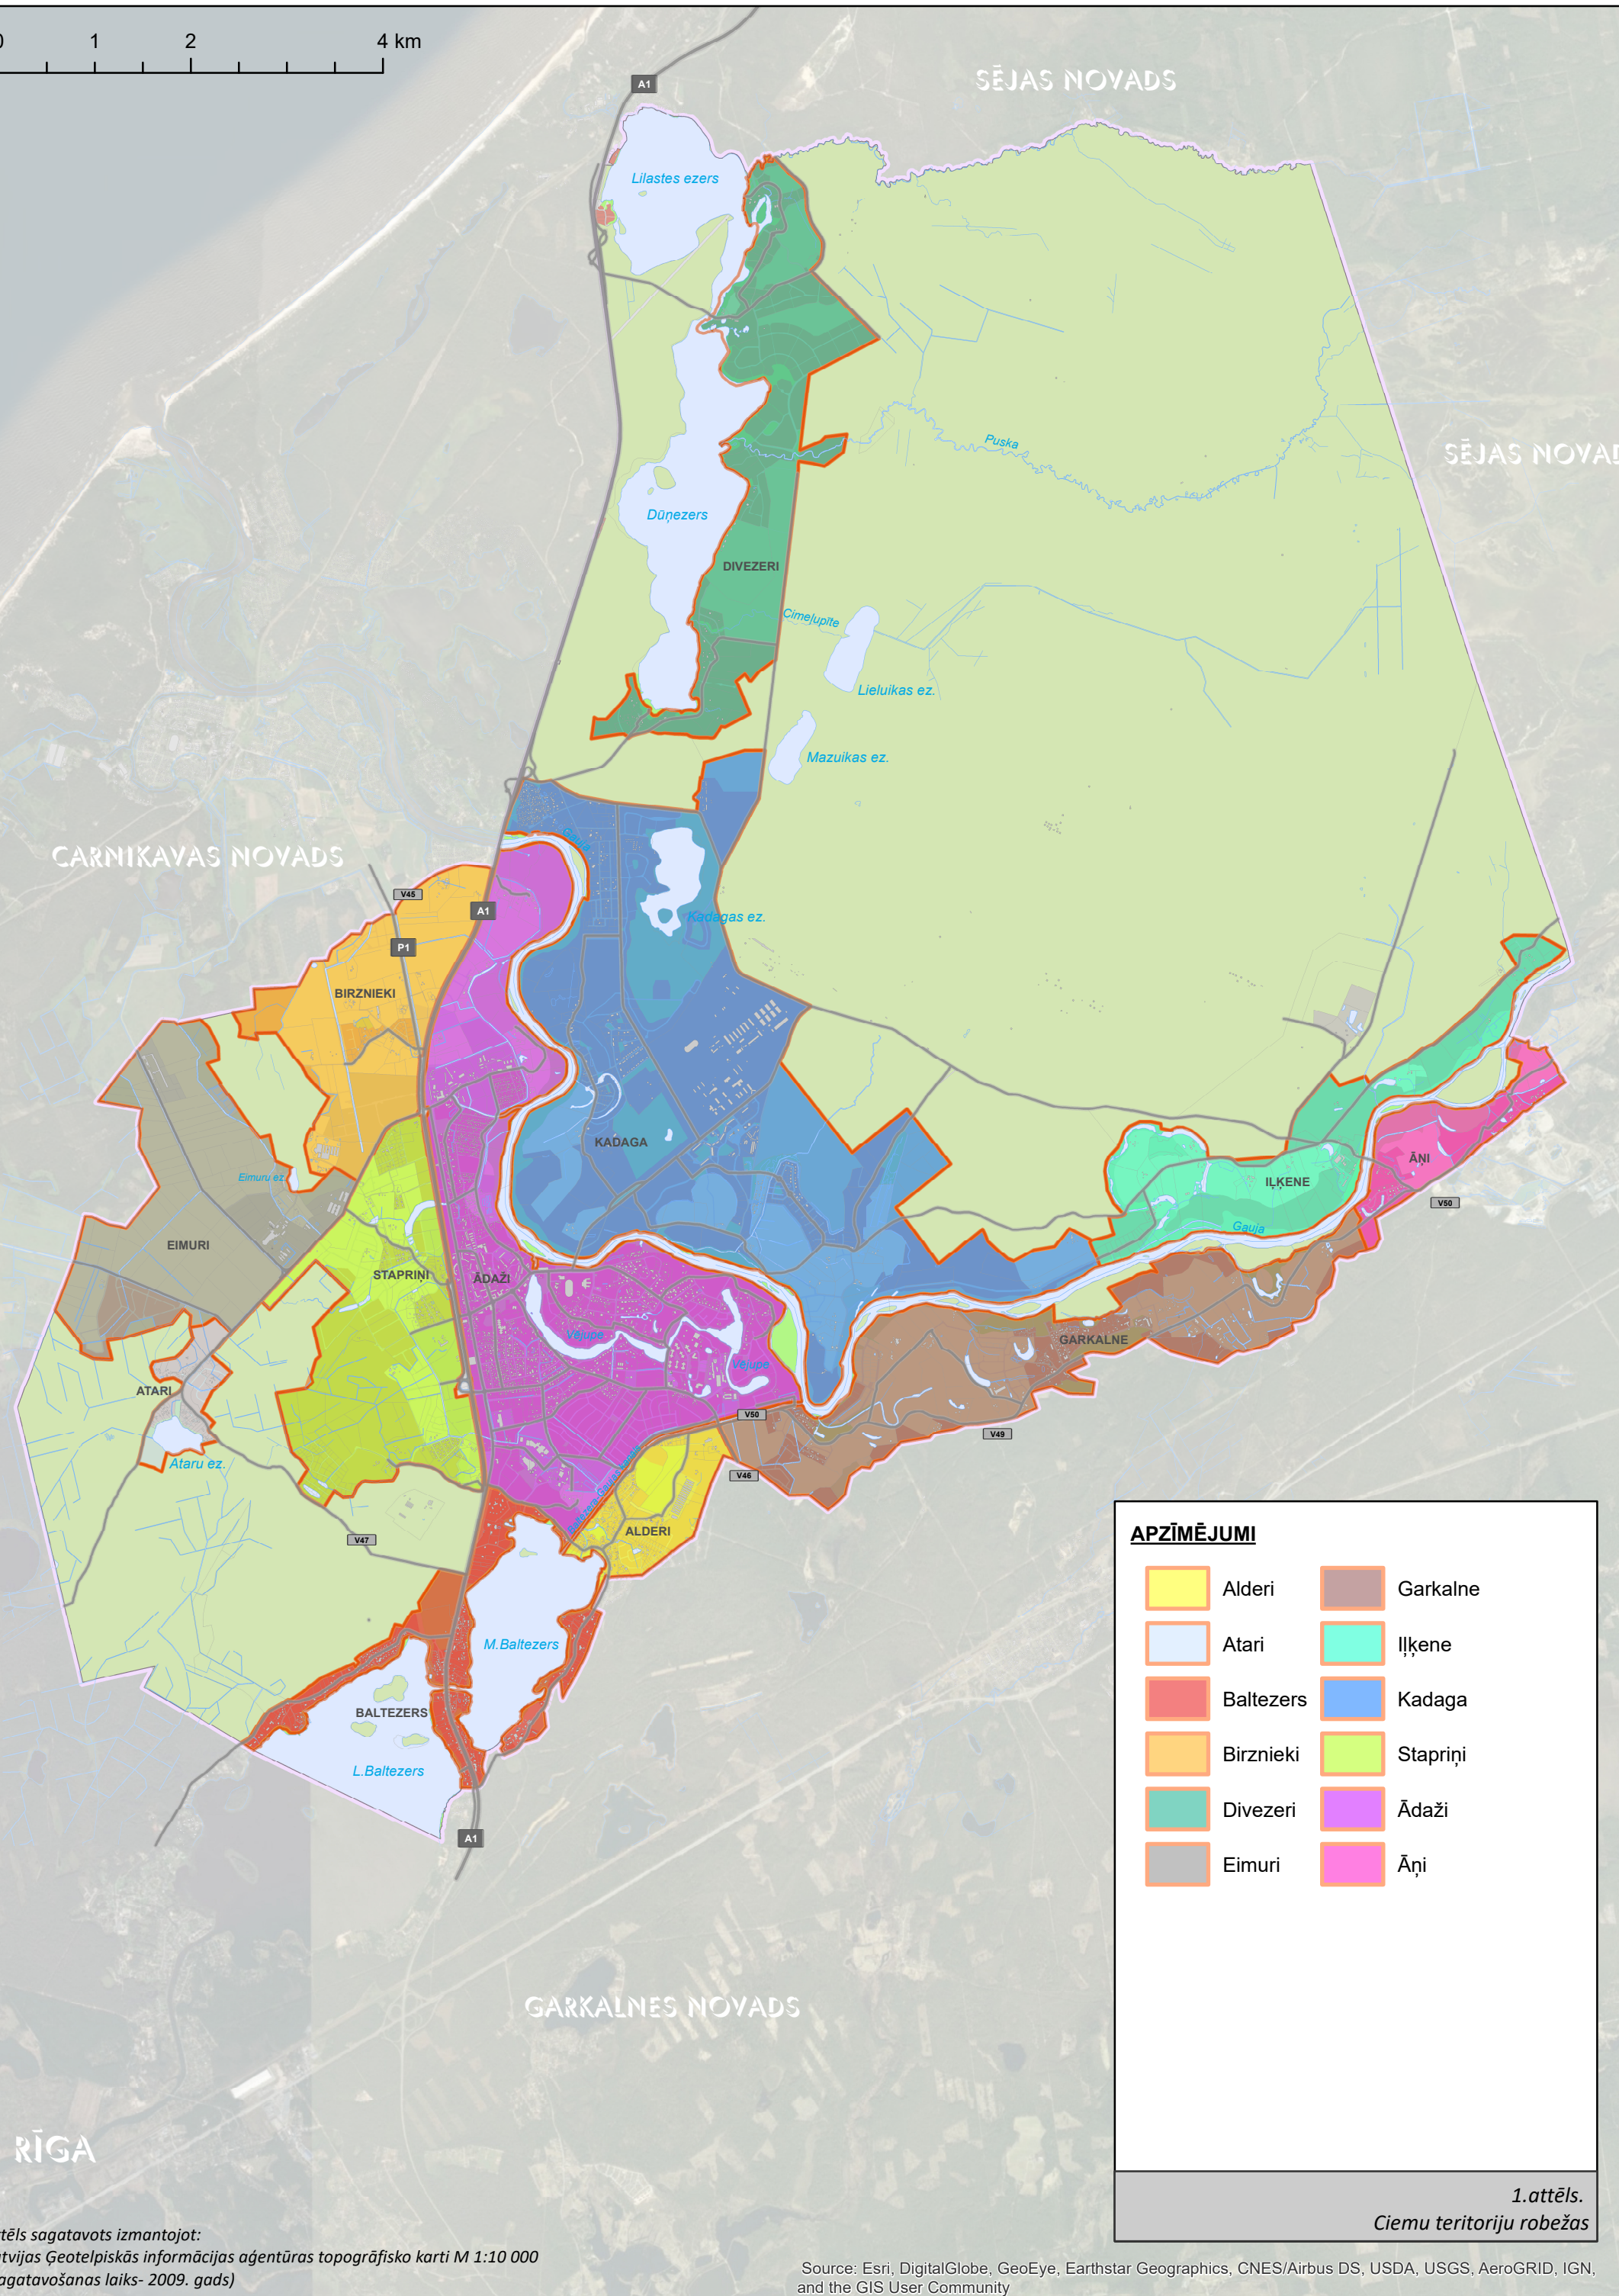

0 1 2 4 km

SĒJAS NOVADS

SĒJAS NOVADS

CARNIKAVAS NOVADS

GARKALNES NOVADS

RĪGA

Attēls sagatavots izmantojot:  
Latvijas Ģeotelpiskās informācijas aģentūras topogrāfisko karti M 1:10 000  
(sagatavošanas laiks- 2009. gads)

Source: Esri, DigitalGlobe, GeoEye, Earthstar Geographics, CNES/Airbus DS, USDA, USGS, AeroGRID, IGN, and the GIS User Community

1.attēls.  
Ciemu teritoriju robežas