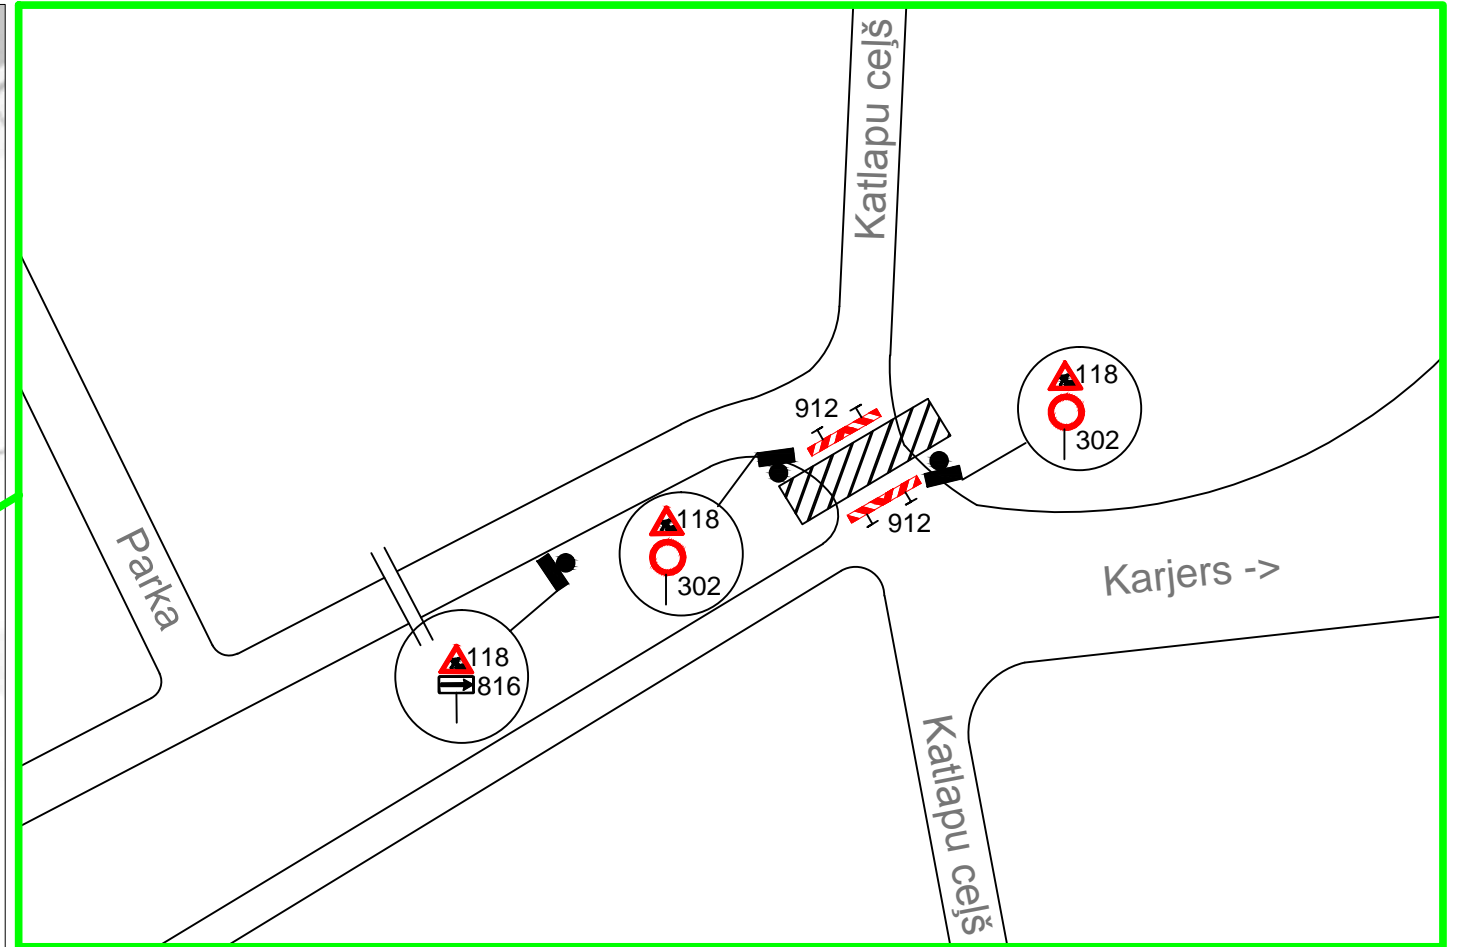

Ceļa aprīkojuma izvietojums caurtekas pārbūbes darbiem uz Katlapu ceļa, Ādažos

Lokālās darba vietas aprīkojuma shēma

Saskaņojumi:

- Apzīmējumi:
- Remontdarbu vieta
 - Iespējamie apbraukšanas maršruti