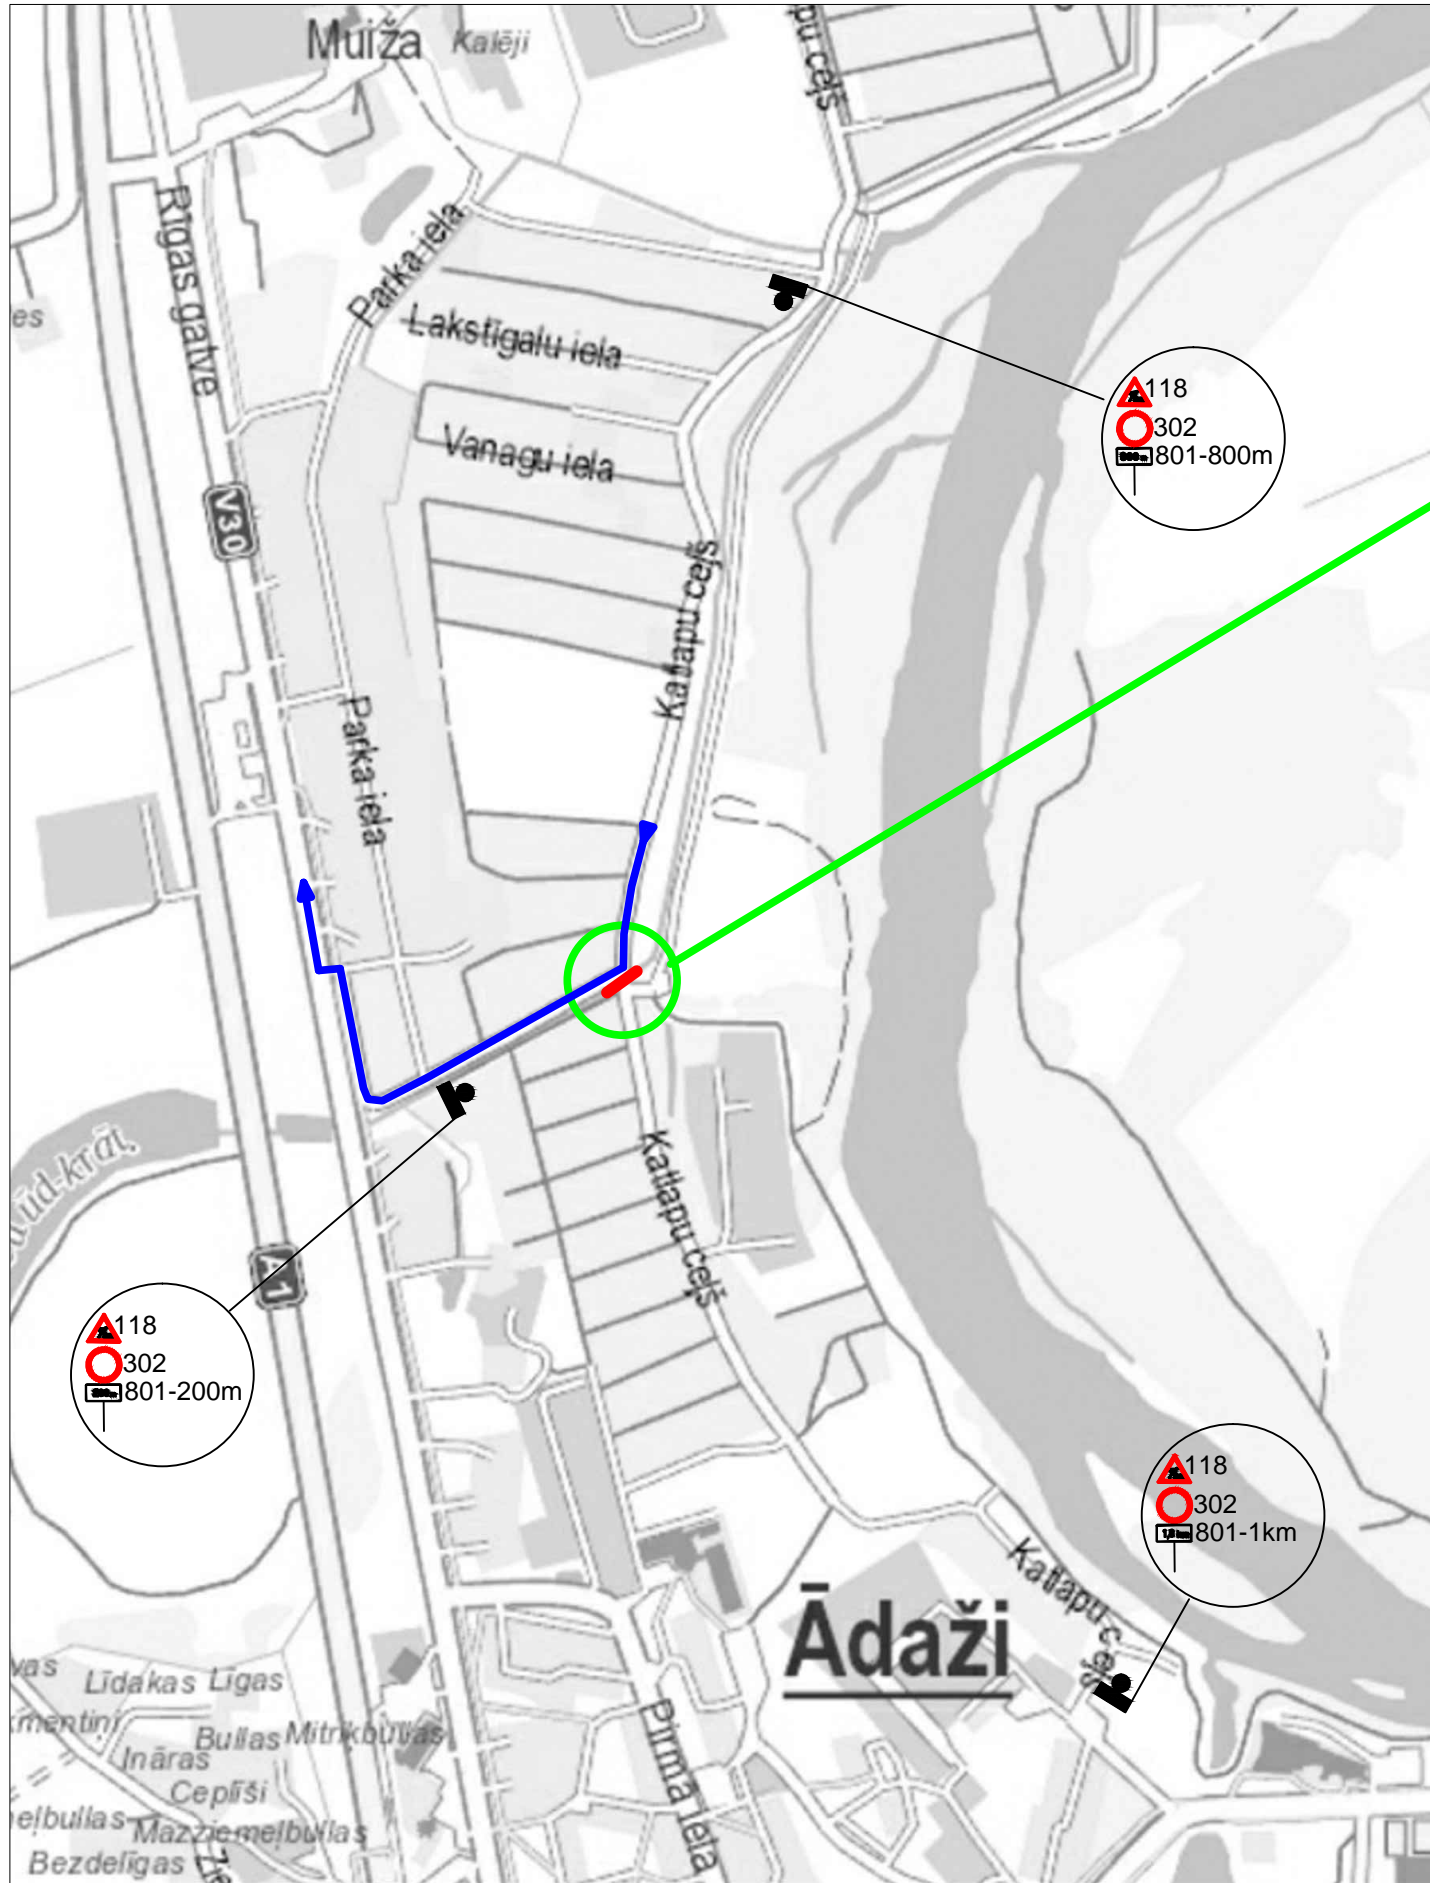

Ceļa aprīkojuma izvietojums caurtekas pārbūbes darbiem uz Katlapu ceļa, Ādažos

Lokālās darba vietas aprīkojuma shēma

Saskaņojumi:

- Apzīmējumi:
- Remontdarbu vieta
 - Iespējamie apbraukšanas maršruti