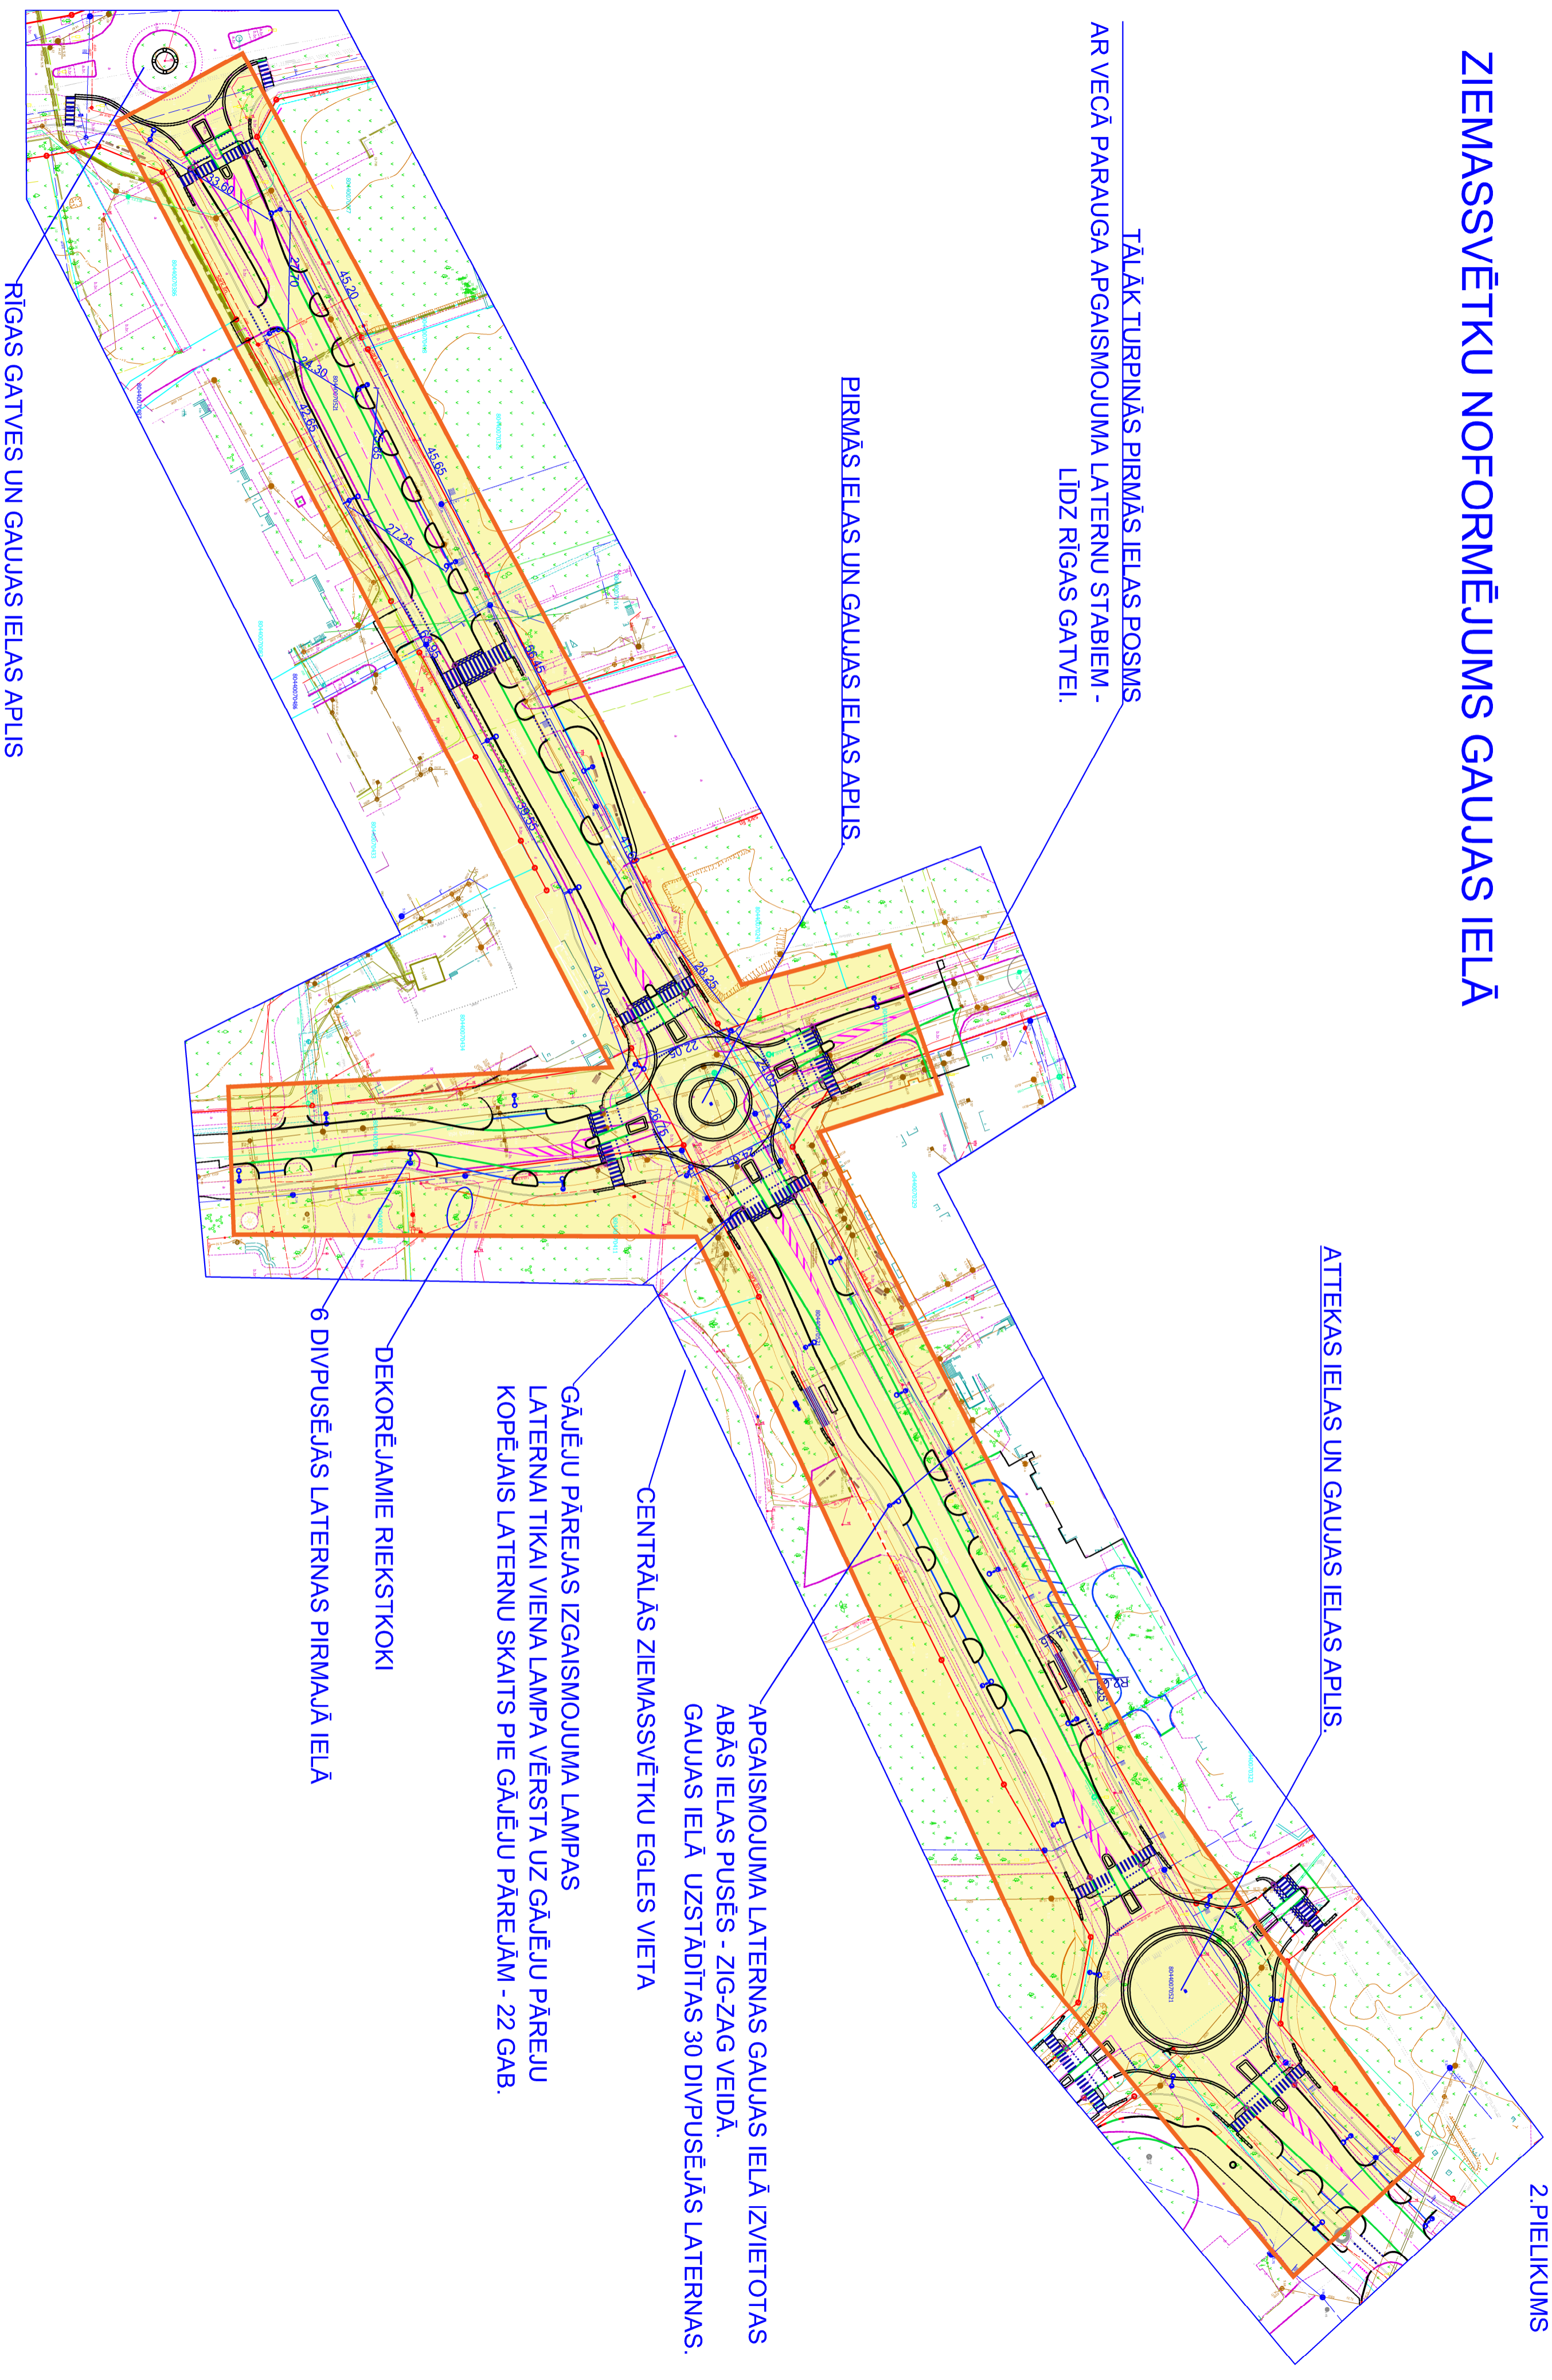

ZIEMASSVĒTKU NOFORMĒJUMS GAUJAS IELĀ

TĀLĀK TURPINĀS PIRMĀS IELAS POSMS
AR VECĀ PARAUĢA APGAISMOJUMA LATERNU STABIEM -
LĪDZ RĪGAS GATVEI.

PIRMĀS IELAS UN GAUJAS IELAS APLIS

ATEKAS IELAS UN GAUJAS IELAS APLIS.

APGAISMOJUMA LATERNAS GAUJAS IELĀ IZVIETOTAS
ABĀS IELAS PUSĒS - ZIG-ZAG VEIDĀ.
GAUJAS IELĀ UZSTĀDĪTAS 30 DIVPUŠĒJĀS LATERNAS.

CENTRĀLĀS ZIEMASSVĒTKU EGLES VIETA

GAJĒJU PĀREJAS IZGAISMOJUMA LAMPAS
LATERNAI TIKAI VIENA LAMPA VĒRSTA UZ GAJĒJU PĀREJU
KOPĒJĀS LATERNU SKAITS PIE GAJĒJU PĀREJĀM - 22 GAB.