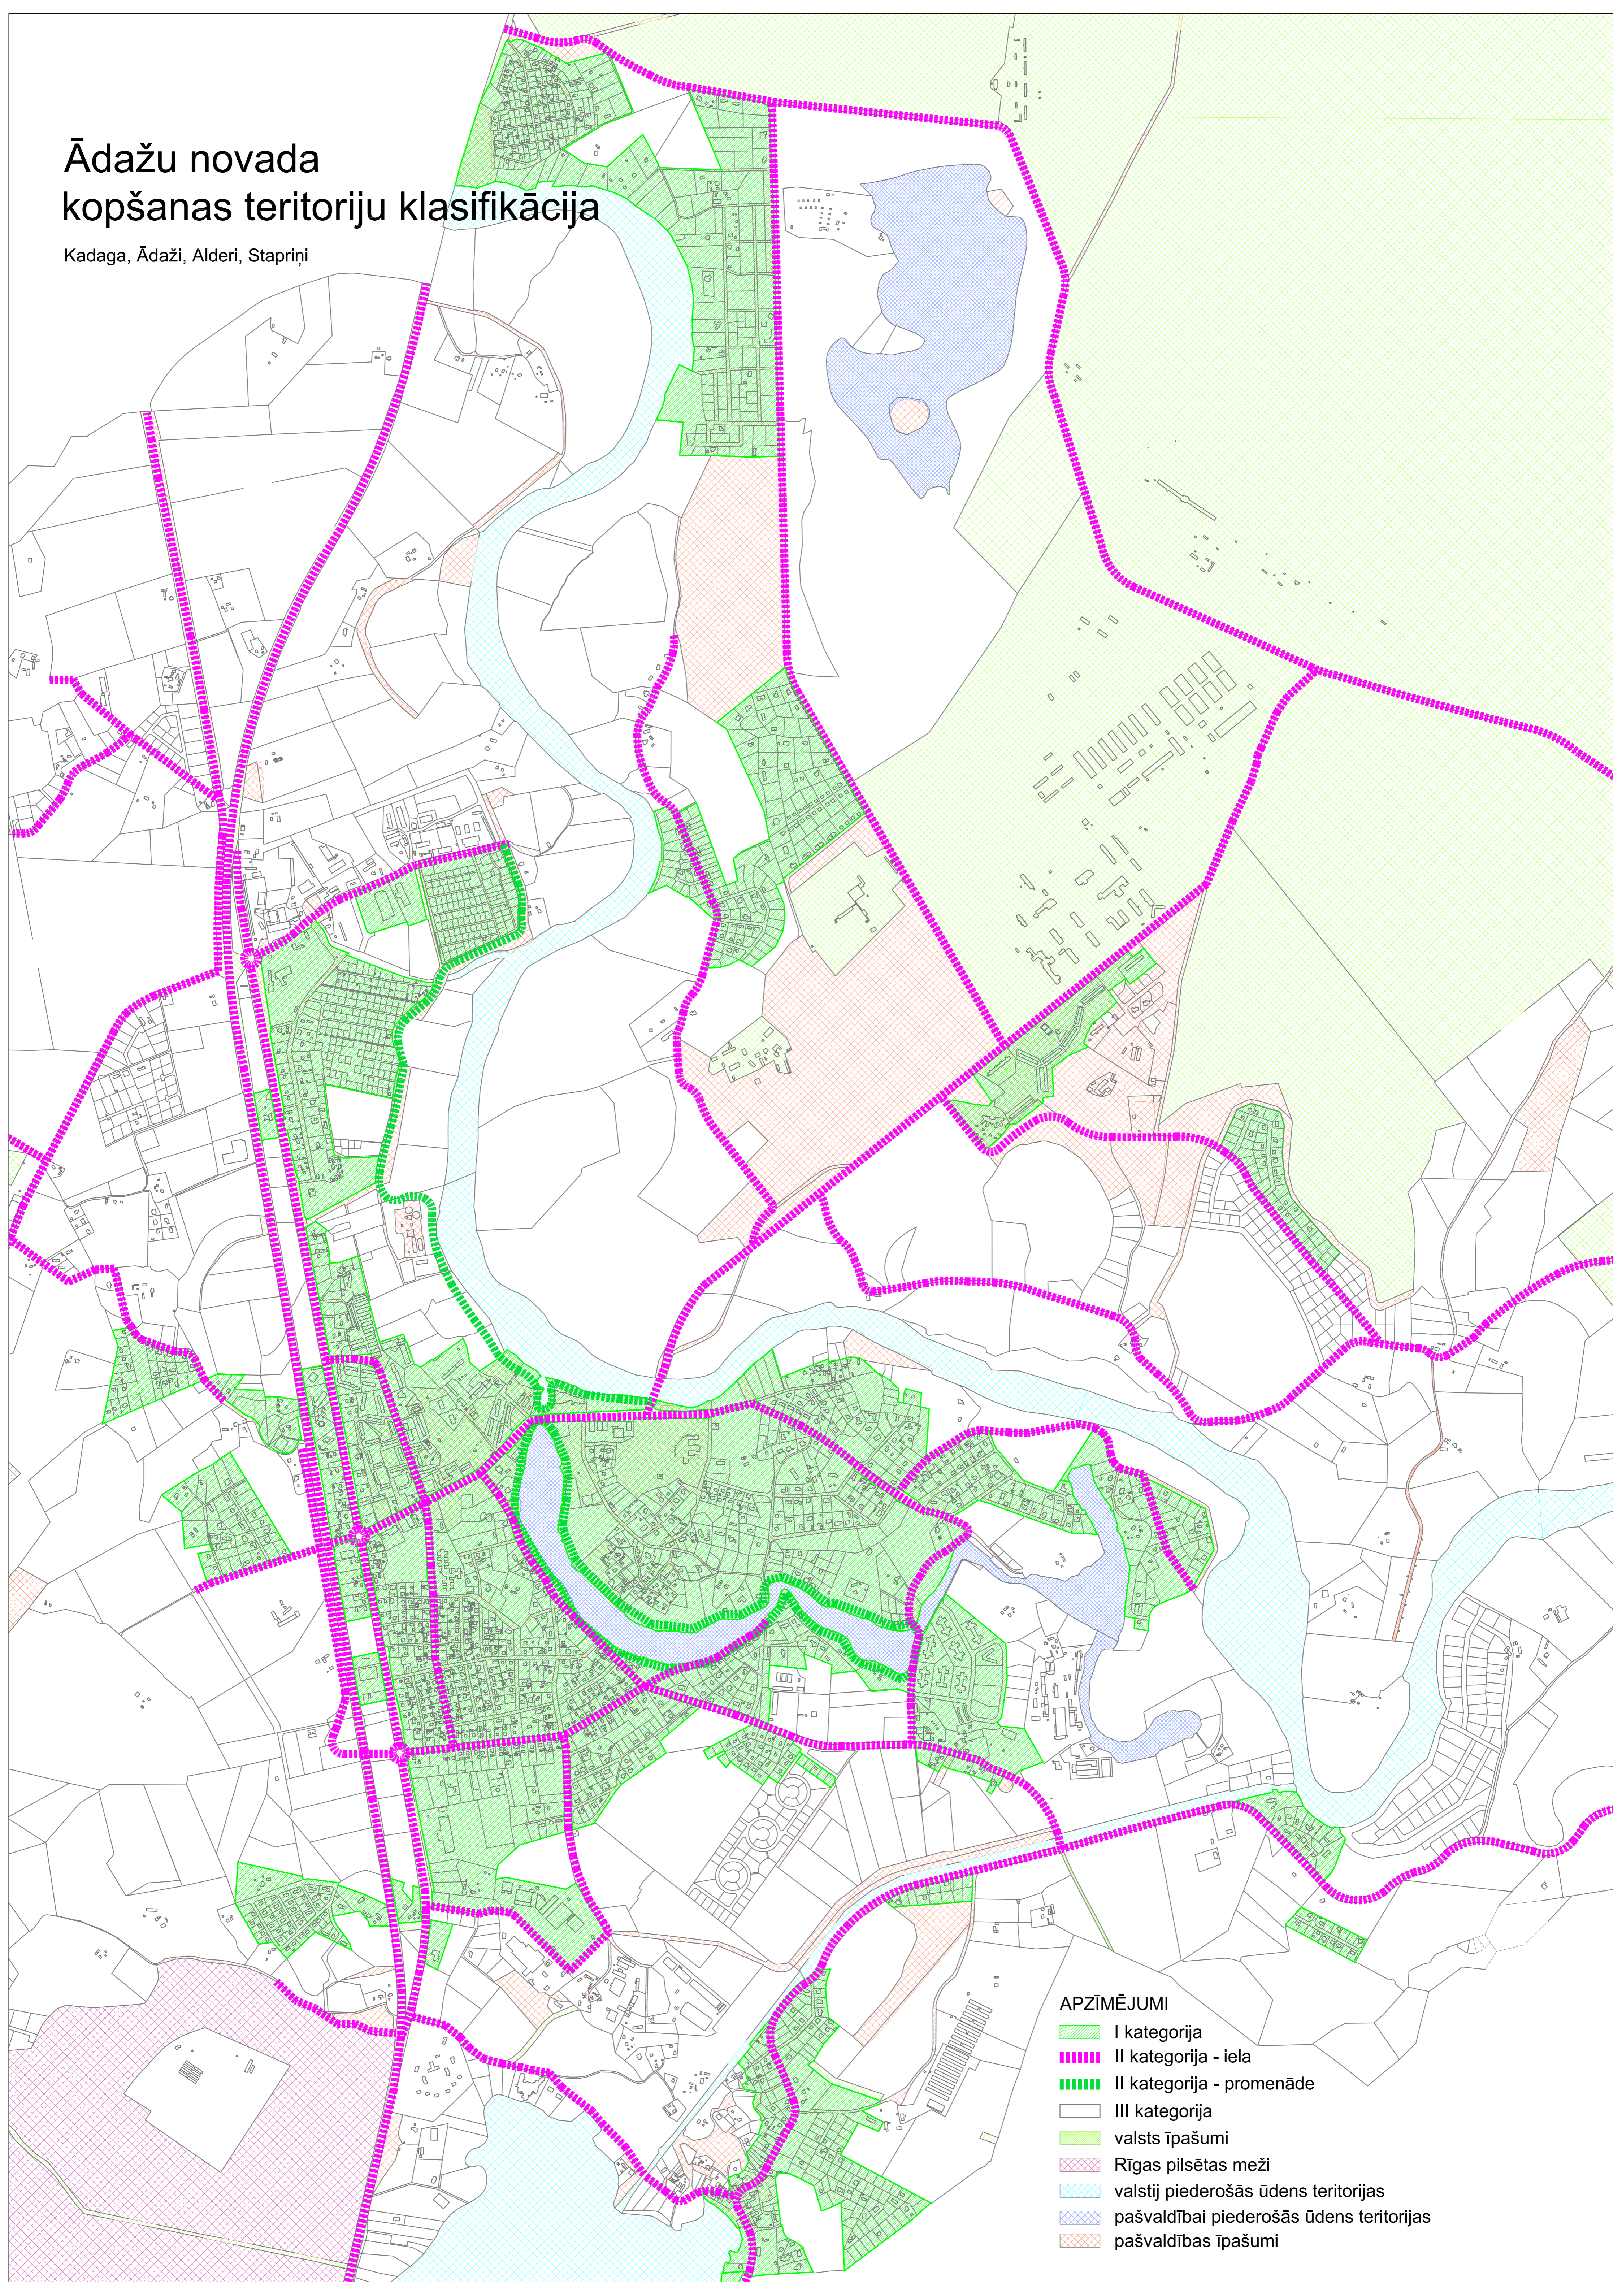

Ādažu novada kopšanas teritoriju klasifikācija

Kadaga, Ādaži, Alderi, Stapiņi

APZĪMĒJUMI

- I kategorija
- II kategorija - iela
- II kategorija - promenāde
- III kategorija
- valsts īpašumi
- Rīgas pilsētas meži
- valstij piederošās ūdens teritorijas
- pašvaldībai piederošās ūdens teritorijas
- pašvaldības īpašumi