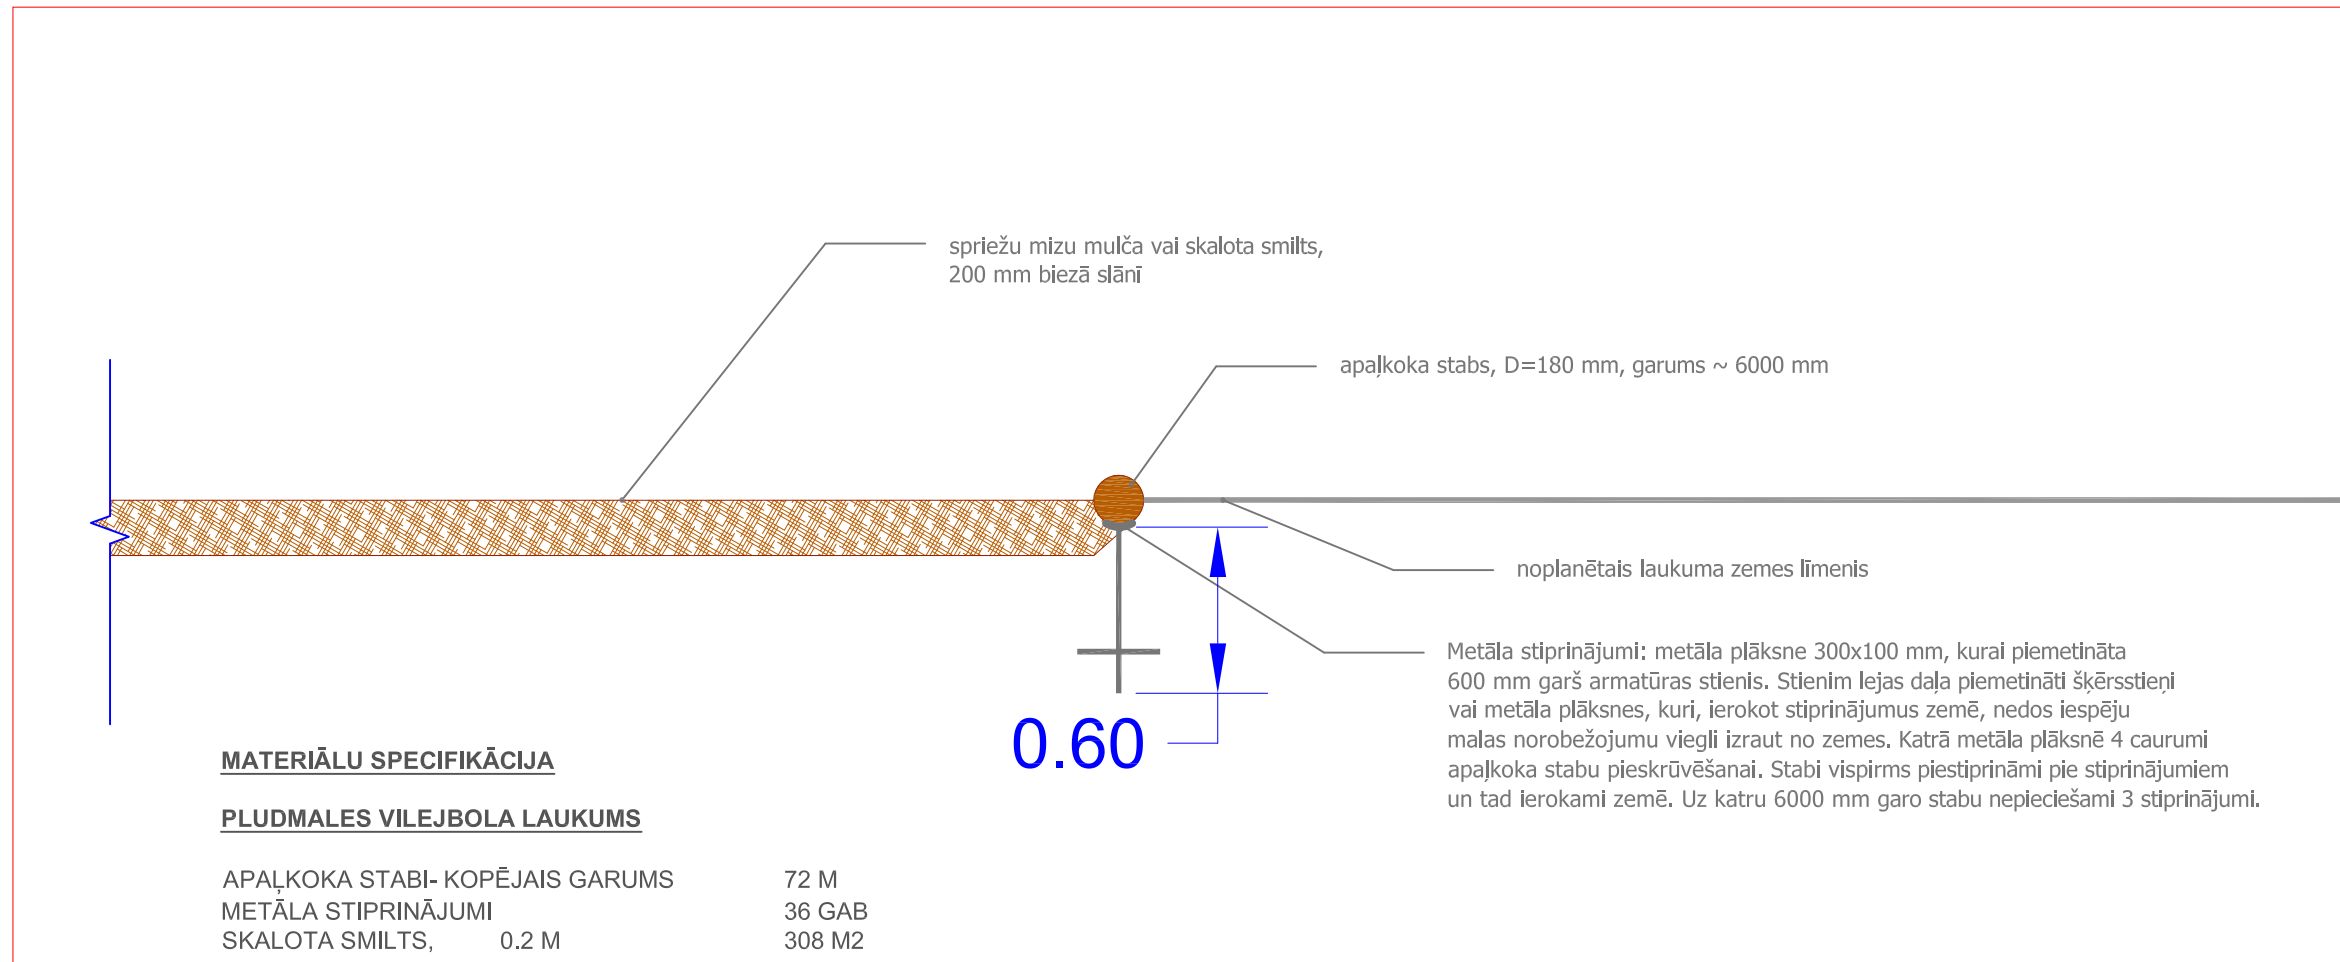

SPORTA LAUKUMU MALAS NOSTIPRINAJUMS
APAĻKOKS (STABS)

VINGROŠANAS LAUKUMS

APAĻKOKA STABI - KOPĒJAIS GARUMS	54 M
METĀLA STIPRINĀJUMI	27 GAB
SKALOTA SMILTS, 0.2 M	180 M2

ROTAĻU LAUKUMA NOROBEŽOJUMA VARIANTI
APAĻKOKS