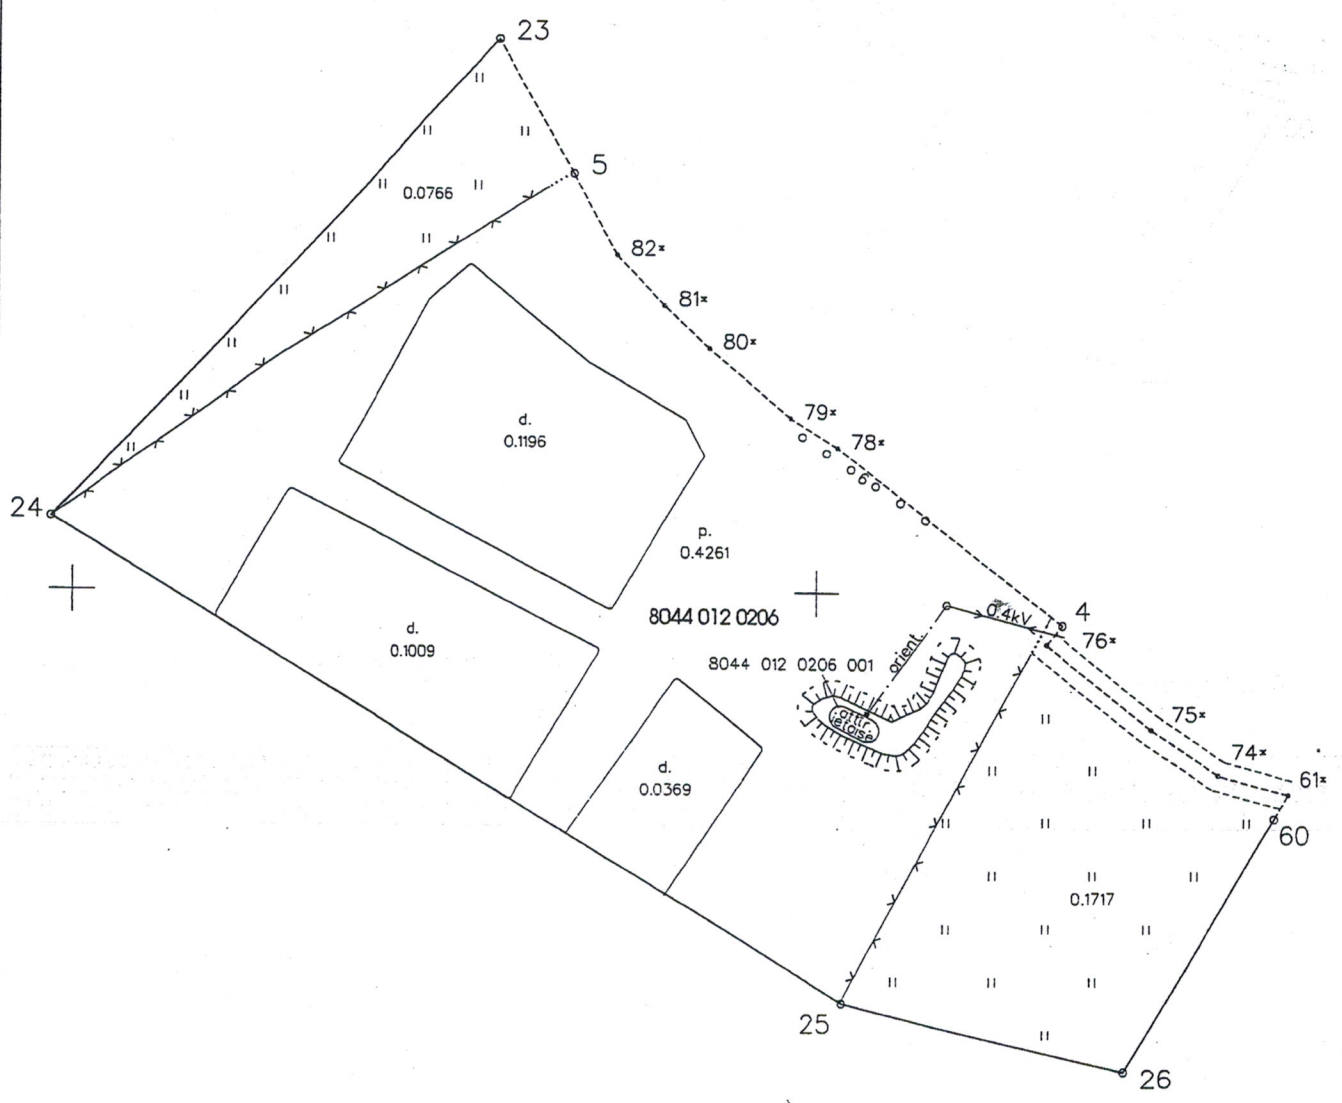

Zemes vienības platība, ha	ZEMES LIETOSANAS VEIDU EKSPLIKĀCIJA													
	Lauksaim. izmant. zeme	TAJĀ SKAITĀ					Meži	Krumāji	Purvi	Zem ūdeņiem	t.sk.	Zem ekām un pagalmiem	Zem ceļiem	Pārējās zemes
		Aramzeme	Augļu dārzi	Plavas	Ganības	0.0766								
0.9523	0.2483	-	-	0.2483	-	-	-	-	0.2574	-	0.4261	0.0084	0.0121	

GARKALNES ATTĪRĪŠANA IETĀSĒS

Apzīmējumi:

☒ būve bez kadastra apzīmējuma

Plāna mērogs 1:1000

Mērnieks Jurijs Dončenko (sert.Nr.AB000000048, derīgs no 07.12.2010. līdz 06.12.2015.) apliecina, ka plāns izgatavots atbilstoši Ministru kabineta 2011.gada 27.decembra noteikumiem Nr.1019 "Zemes kadastrālās uzmērīšanas noteikumi"